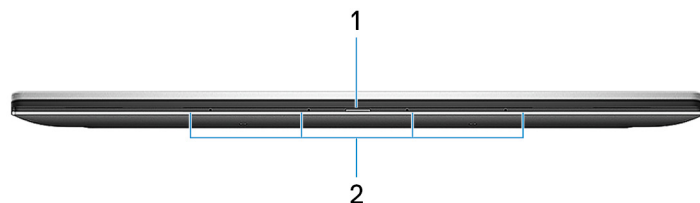

Voorzijde

1. Lampje voeding en batterijstatus

Geeft de status en de toestand van de batterij van de computer aan.

Constant wit - De netadapter is aangesloten en de batterij wordt opgeladen.

Constant geel - batterij is bijna leeg of zo cruciaal leeg.

Uit - batterij is volledig opgeladen.

OPMERKING: Op bepaalde computermodellen wordt het lampje voor de voeding en de batterijstatus ook gebruikt voor systeemdiagnostiek. Ga naar de sectie *Problemen oplossen* in de *Servicehandleiding* van uw computer voor meer informatie.

2. Digitale array-microfoons (4)

Deze bieden digitale geluidsinvoer voor geluidsopnamen, telefoongesprekken, enz.