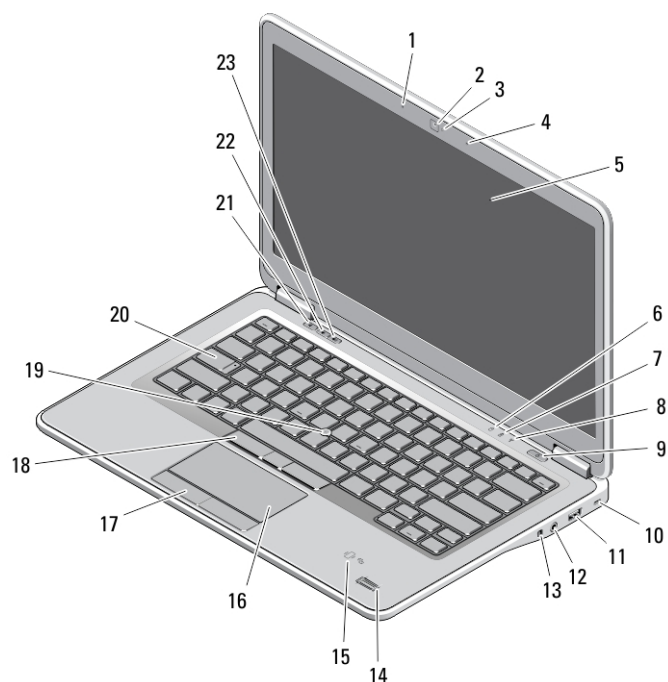

Latitude E7440 — Voor- en achteraanzicht

Afbeelding 4. Vooraanzicht

1. microfoon	2. camera
3. statuslampje voor camera	4. microfoon
5. beeldscherm	6. statuslampje vaste schijf
7. statuslampje batterij	8. statuslampje draadloos netwerk
9. aan-uitknop	10. sleuf voor beveiligingsslot
11. USB 3.0-connector	12. connector audio en microfoon
13. schakelaar voor draadloos netwerk	14. vingerafdruklezer
15. contactloos smartcardlezer (optioneel)	16. touchpad
17. touchpad-knoppen (2)	18. trackstick-knoppen (3)
19. trackstick	20. toetsenbord
21. dempknop	22. knop Volume omlaag
23. knop Volume omhoog