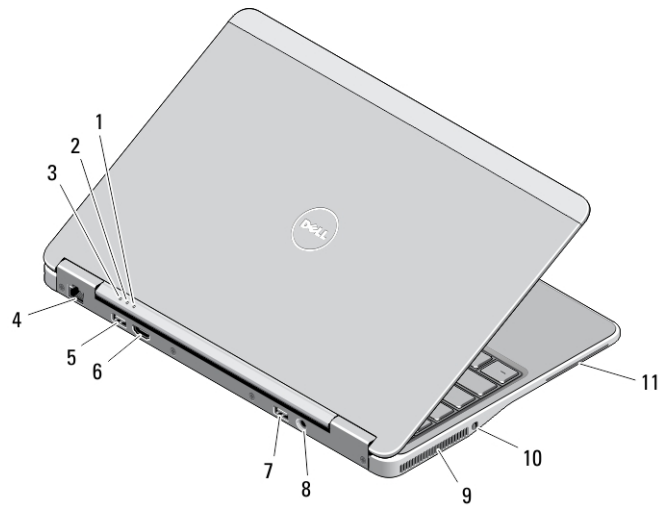

## Latitude E7240 — Voor- en achteraanzicht

**Afbeelding 1. Vooraanzicht**

- |                                  |  |
|----------------------------------|--|
| 1. microfoon                     | 2. camera                                  |
| 3. statuslampje voor camera      | 4. microfoon                               |
| 5. beeldscherm                   | 6. statuslampje vaste schijf               |
| 7. statuslampje batterij         | 8. statuslampje draadloos netwerk          |
| 9. aan-uitknop                   | 10. sleuf voor beveiligingsslot            |
| 11. connector mini DisplayPort   | 12. USB 3.0-connector                      |
| 13. connector audio en microfoon | 14. SD-kaartlezer                          |
| 15. vingerafdruklezer            | 16. contactloos smartcardlezer (optioneel) |
| 17. touchpad                     | 18. touchpad-knoppen (2)                   |
| 19. toetsenbord                  | 20. dempknop                               |
| 21. knop Volume omlaag           | 22. knop Volume omhoog                     |