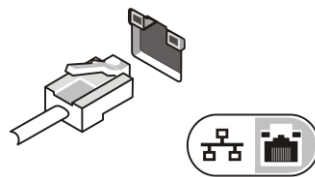

Afbeelding 8. Netwerkconnector