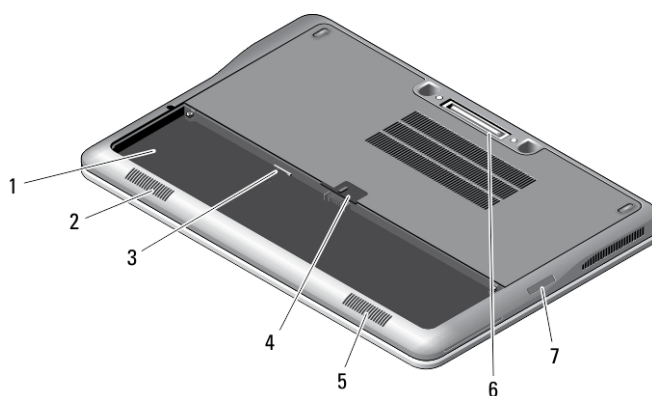

Latitude E7440 – Base View

Figure 6. Base View (without battery)

1. battery bay	2. speaker
3. USIM slot	4. battery latch
5. speaker	6. docking connector
7. SD card reader	

Snelle installatie

- **OPMERKING:** Lees de veiligheidsinformatie die bij uw computer wordt geleverd, voordat u de procedures in deze sectie uitvoert. Zie www.dell.com/regulatory_compliance voor meer informatie over beste praktijken
- **OPMERKING:** De netadapter is geschikt voor stopcontacten wereldwijd. Stroomaansluitingen en stekkerblokken kunnen echter per land verschillen. Wanneer een niet-compatibele kabel wordt gebruikt of de kabel verkeerd in het stekkerblok of stopcontact wordt gestoken, dan kan dit brand of beschadiging van de apparatuur tot gevolg hebben.