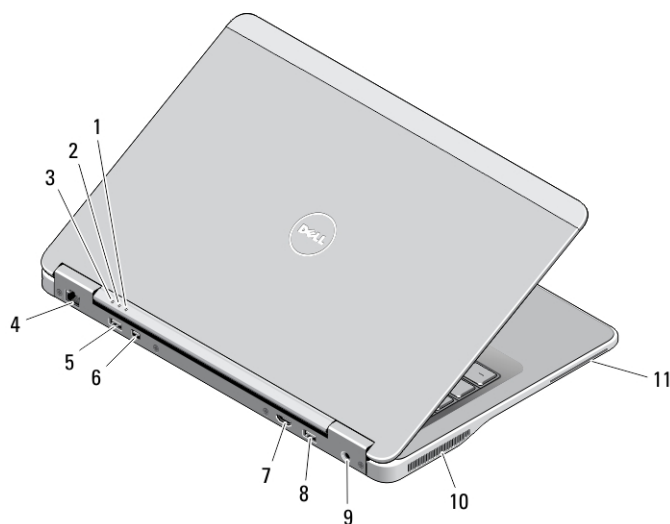

## Latitude E7240 — Base View

**Figure 3. Base View (without battery)**

- |                |                      |
|----------------|----------------------|
| 1. USIM slot   | 2. speaker           |
| 3. battery bay | 4. battery latch     |
| 5. speaker     | 6. docking connector |

# Latitude E7440 — Voor- en achteraanzicht

**Afbeelding 4. Vooraanzicht**

- |  |                                   |
|--|-----------------------------------|
| 1. microfoon                               | 2. camera                         |
| 3. statuslampje voor camera                | 4. microfoon                      |
| 5. beeldscherm                             | 6. statuslampje vaste schijf      |
| 7. statuslampje batterij                   | 8. statuslampje draadloos netwerk |
| 9. aan-uitknop                             | 10. sleuf voor beveiligingsslot   |
| 11. USB 3.0-connector                      | 12. connector audio en microfoon  |
| 13. schakelaar voor draadloos netwerk      | 14. vingerafdruklezer             |
| 15. contactloos smartcardlezer (optioneel) | 16. touchpad                      |
| 17. touchpad-knoppen (2)                   | 18. trackstick-knoppen (3)        |
| 19. trackstick                             | 20. toetsenbord                   |
| 21. dempknop                               | 22. knop Volume omlaag            |
| 23. knop Volume omhoog                     |                                   |