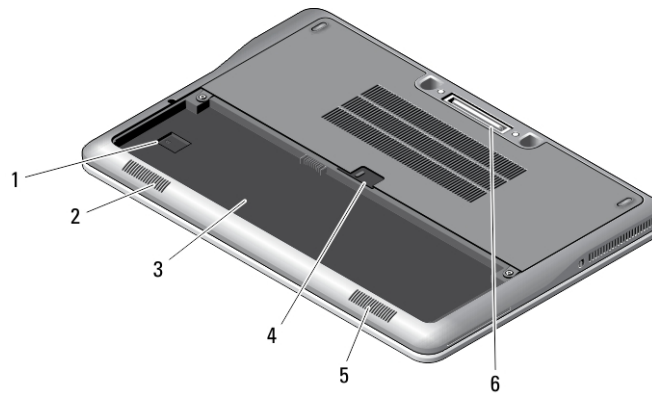

Latitude E7240 — Base View

Figure 3. Base View (without battery)

1. USIM slot	2. speaker
3. battery bay	4. battery latch
5. speaker	6. docking connector