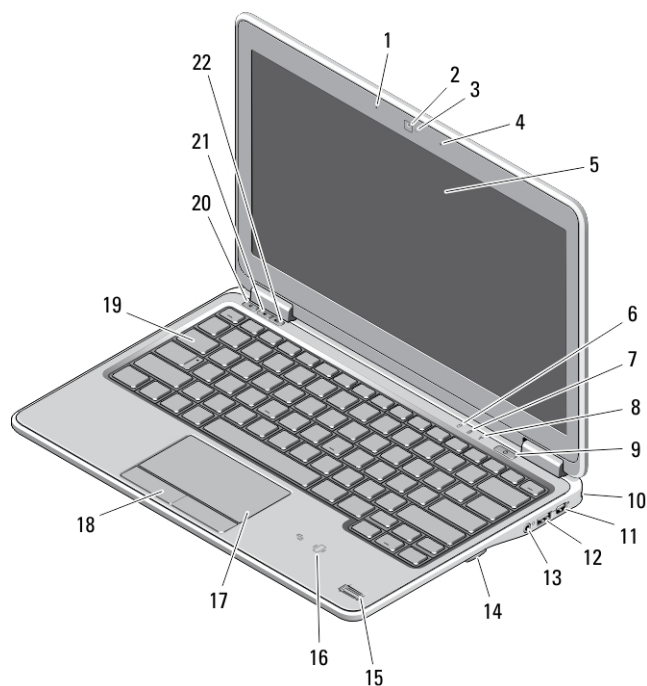

## Latitude E7240 — Voor- en achteraanzicht

**Afbeelding 1. Vooraanzicht**

- |                                  |  |
|----------------------------------|--|
| 1. microfoon                     | 2. camera                                  |
| 3. statuslampje voor camera      | 4. microfoon                               |
| 5. beeldscherm                   | 6. statuslampje vaste schijf               |
| 7. statuslampje batterij         | 8. statuslampje draadloos netwerk          |
| 9. aan-uitknop                   | 10. sleuf voor beveiligingsslot            |
| 11. connector mini DisplayPort   | 12. USB 3.0-connector                      |
| 13. connector audio en microfoon | 14. SD-kaartlezer                          |
| 15. vingerafdruklezer            | 16. contactloos smartcardlezer (optioneel) |
| 17. touchpad                     | 18. touchpad-knoppen (2)                   |
| 19. toetsenbord                  | 20. dempknop                               |
| 21. knop Volume omlaag           | 22. knop Volume omhoog                     |