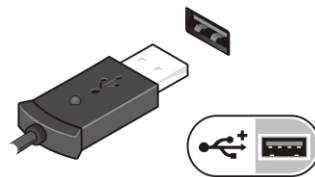

**OPMERKING:** Sommige apparaten zijn mogelijk niet inbegrepen als u deze niet hebt besteld.

1. Sluit de netadapter aan op de connector van de computer en de steek de stekker in het stopcontact.

**Afbeelding 7. Netadapter**

2. Sluit de netwerkkabel aan (optioneel).

**Afbeelding 8. Netwerkconnector**

3. Sluit USB-apparaten aan, zoals een muis of toetsenbord (optioneel).

**Afbeelding 9. USB-connector**

4. Klap het beeldscherm van de computer open en druk op de aan-uitknop om de computer aan te zetten.