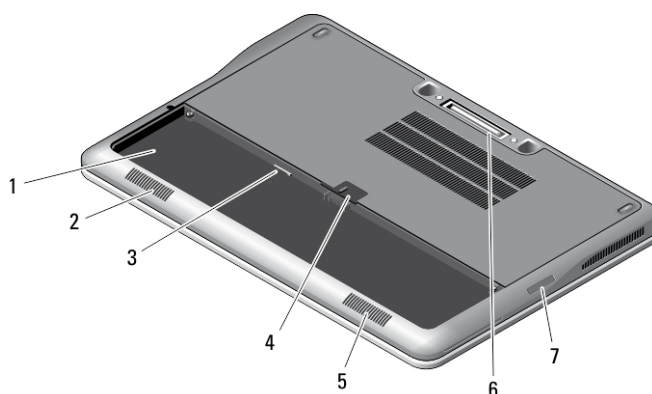

Figur 5. Visning bagfra

- | | |
|------------------------------|------------------------------------|
| 1. Statusindikator for strøm | 2. indikator for harddiskaktivitet |
| 3. statuslampe batteri | 4. netværksstik |
| 5. USB 3.0-stik | 6. mini DisplayPort-stik |
| 7. HDMI-stik | 8. USB 3.0-stik med PowerShare |
| 9. strømstik | 10. ventilationshuller |
| 11. chipkortstik | |

Latitude E7440 – Base View

Figure 6. Base View (without battery)

- | | |
|-------------------|----------------------|
| 1. battery bay | 2. speaker |
| 3. USIM slot | 4. battery latch |
| 5. speaker | 6. docking connector |
| 7. SD card reader | |