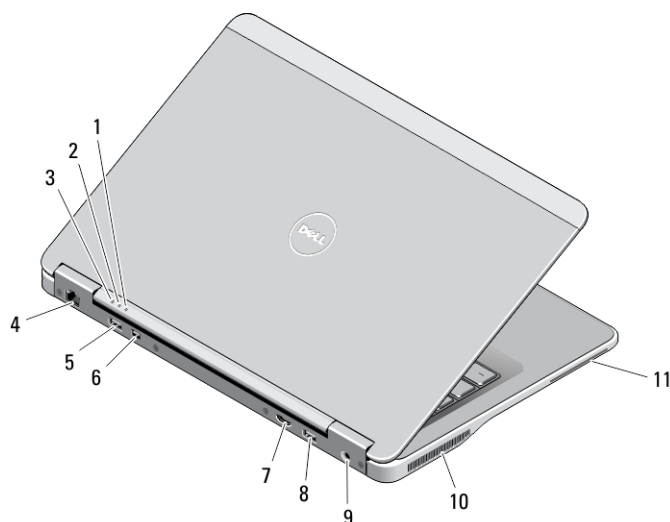

Figur 2. Visning bagfra

- | | |
|--------------------------------|------------------------------------|
| 1. Statusindikator for strøm | 2. indikator for harddiskaktivitet |
| 3. statuslampe batteri | 4. netværksstik |
| 5. USB 3.0-stik | 6. HDMI-stik |
| 7. USB 3.0-stik med PowerShare | 8. strømstik |
| 9. ventilationshuller | 10. trådløs kontakt |
| 11. chipkortstik | |

Latitude E7240 — Base View

Figure 3. Base View (without battery)

- | | |
|----------------|----------------------|
| 1. USIM slot | 2. speaker |
| 3. battery bay | 4. battery latch |
| 5. speaker | 6. docking connector |

Latitude E7440 – Set forfra og bagfra

Figur 4. Set forfra

- | | |
|--------------------------------|---------------------------------|
| 1. mikrofon | 2. kamera |
| 3. statusindikator for kamera | 4. mikrofon |
| 5. skærm | 6. statuslampe harddisk |
| 7. statuslampe batteri | 8. statusindikator for trådløst |
| 9. tænd/sluk-knap | 10. åbning til sikkerhedslås |
| 11. USB 3.0-stik | 12. lyd- og mikrofon-stik |
| 13. trådløs kontakt | 14. fingertryksaf læser |
| 15. berøringsfri chipkortlæser | 16. pegefelt |
| 17. knapper på pegefelt (2) | 18. trackstick-knapper (3) |
| 19. trackstick | 20. tastatur |
| 21. lydløs-knap | 22. lydstyrke ned-knap |
| 23. lydstyrke op-knap | |