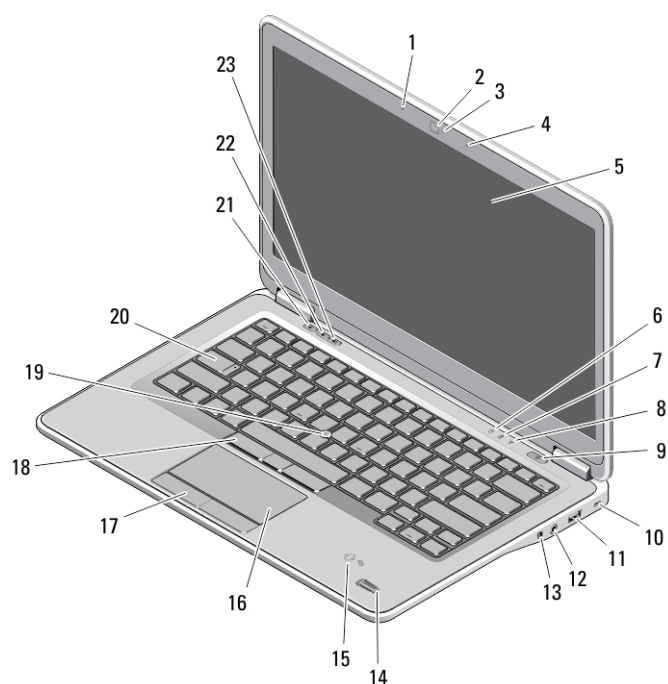

Figur 2. Visning bagfra

- | | |
|--------------------------------|------------------------------------|
| 1. Statusindikator for strøm | 2. indikator for harddiskaktivitet |
| 3. statuslampe batteri | 4. netværksstik |
| 5. USB 3.0-stik | 6. HDMI-stik |
| 7. USB 3.0-stik med PowerShare | 8. strømstik |
| 9. ventilationshuller | 10. trådløs kontakt |
| 11. chipkortstik | |

Latitude E7240 — Base View

Figure 3. Base View (without battery)

- | | |
|----------------|----------------------|
| 1. USIM slot | 2. speaker |
| 3. battery bay | 4. battery latch |
| 5. speaker | 6. docking connector |

Latitude E7440 – Set forfra og bagfra

Figur 4. Set forfra

- | | |
|--------------------------------|---------------------------------|
| 1. mikrofon | 2. kamera |
| 3. statusindikator for kamera | 4. mikrofon |
| 5. skærm | 6. statuslampe harddisk |
| 7. statuslampe batteri | 8. statusindikator for trådløst |
| 9. tænd/sluk-knap | 10. åbning til sikkerhedslås |
| 11. USB 3.0-stik | 12. lyd- og mikrofon-stik |
| 13. trådløs kontakt | 14. fingertryksaf læser |
| 15. berøringsfri chipkortlæser | 16. pegefelt |
| 17. knapper på pegefelt (2) | 18. trackstick-knapper (3) |
| 19. trackstick | 20. tastatur |
| 21. lydløs-knap | 22. lydstyrke ned-knap |
| 23. lydstyrke op-knap | |