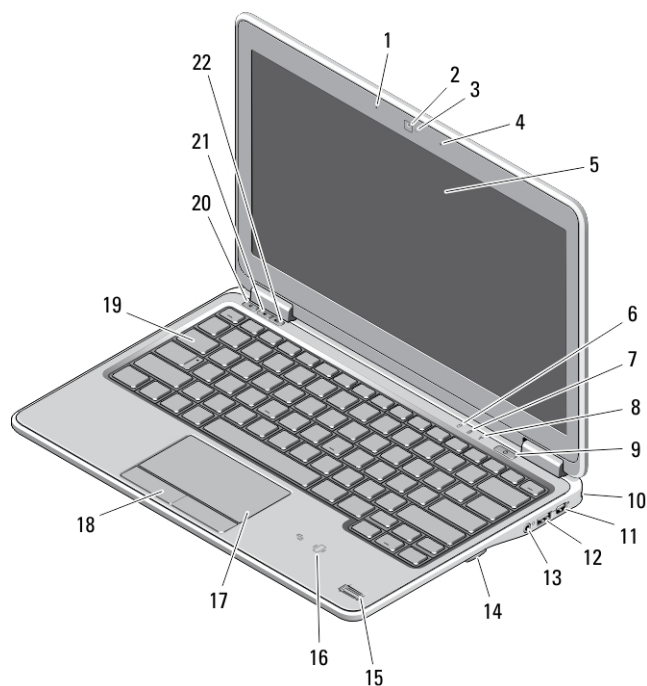

Dell Latitude E7240/E7440Series

Oplysninger om installation og funktioner

About warnings

 **WARNING:** A WARNING indicates a potential for property damage, personal injury, or death.

Latitude E7240 – Set forfra og bagfra

Figur 1. Set forfra

- | | |
|-------------------------------|---------------------------------|
| 1. mikrofon | 2. kamera |
| 3. statusindikator for kamera | 4. mikrofon |
| 5. skærm | 6. statuslampe harddisk |
| 7. statuslampe batteri | 8. statusindikator for trådløst |
| 9. tænd/sluk-knap | 10. åbning til sikkerhedslås |
| 11. mini Display Port-stik | 12. USB 3.0-stik |
| 13. lyd- og mikrofon-stik | 14. SD-kortlæser |
| 15. fingertryksaf læser | 16. berøingsfri chipkortlæser |
| 17. pegefelt | 18. knapper på pegefelt (2) |
| 19. tastatur | 20. lydløs-knap |
| 21. lydstyrke ned-knap | 22. lydstyrke op-knap |

Latitude E7240 — Base View

Figure 3. Base View (without battery)

- | | |
|----------------|----------------------|
| 1. USIM slot | 2. speaker |
| 3. battery bay | 4. battery latch |
| 5. speaker | 6. docking connector |