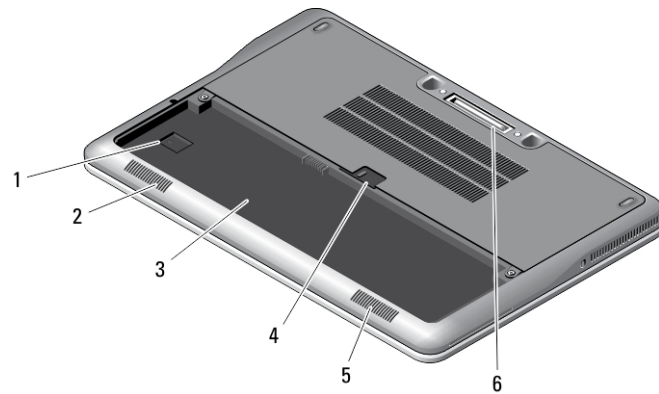

Figur 2. Visning bagfra

- | | |
|--------------------------------|------------------------------------|
| 1. Statusindikator for strøm | 2. indikator for harddiskaktivitet |
| 3. statuslampe batteri | 4. netværksstik |
| 5. USB 3.0-stik | 6. HDMI-stik |
| 7. USB 3.0-stik med PowerShare | 8. strømstik |
| 9. ventilationshuller | 10. trådløs kontakt |
| 11. chipkortstik | |

Latitude E7240 — Base View

Figure 3. Base View (without battery)

- | | |
|----------------|----------------------|
| 1. USIM slot | 2. speaker |
| 3. battery bay | 4. battery latch |
| 5. speaker | 6. docking connector |

Latitude E7440 – Set forfra og bagfra

Figur 4. Set forfra

- | | |
|--------------------------------|---------------------------------|
| 1. mikrofon | 2. kamera |
| 3. statusindikator for kamera | 4. mikrofon |
| 5. skærm | 6. statuslampe harddisk |
| 7. statuslampe batteri | 8. statusindikator for trådløst |
| 9. tænd/sluk-knap | 10. åbning til sikkerhedslås |
| 11. USB 3.0-stik | 12. lyd- og mikrofon-stik |
| 13. trådløs kontakt | 14. fingertryksaf læser |
| 15. berøringsfri chipkortlæser | 16. pegefelt |
| 17. knapper på pegefelt (2) | 18. trackstick-knapper (3) |
| 19. trackstick | 20. tastatur |
| 21. lydløs-knap | 22. lydstyrke ned-knap |
| 23. lydstyrke op-knap | |