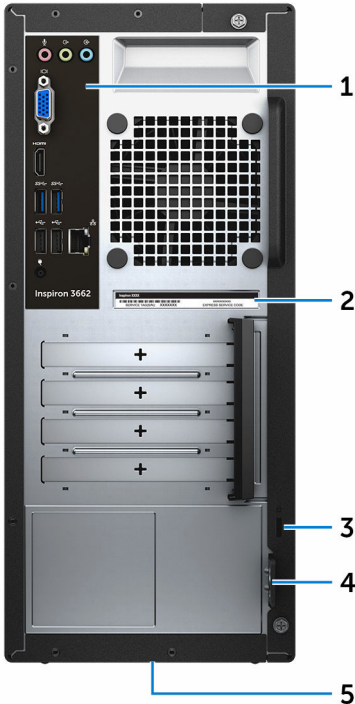

Achterzijde

1 **Achterpaneel**

Sluit USB-, audio-, video- en andere apparaten aan.

2 **Servicetaglabel**

De Servicetag is een unieke alfanumerieke identificatiecode door middel waarvan de servicetechnici van Dell de hardware-componenten van uw computer kunnen identificeren en toegang kunnen krijgen tot informatie over de garantie.

3 **Sleuf voor beveiligingskabel**

Sluit een beveiligingskabel aan om onbevoegd verplaatsen van uw computer te voorkomen.

4 **Ringen voor hangslot**