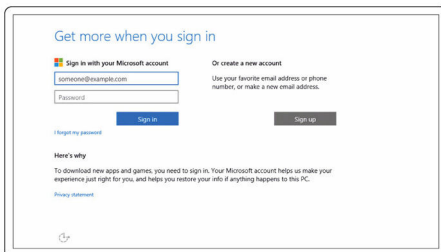

4 Sluit de stroomkabel aan.

**5** Druk op de aan-uitknop.

6 Voltooi de installatie van het besturingssysteem.

### Voor Windows:

a) Maak verbinding met uw netwerk.

 **OPMERKING: Als u verbinding maakt met een beveiligd draadloos netwerk, voer dan het wachtwoord in voor toegang tot het draadloze netwerk wanneer u hierom wordt gevraagd.**

b) Meld u aan bij uw Microsoft-account of maak een lokaal account aan.