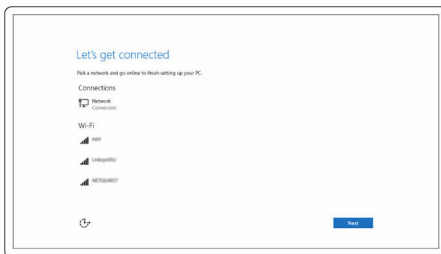

6 Voltooi de installatie van het besturingssysteem.

Voor Windows:

a) Maak verbinding met uw netwerk.

OPMERKING: Als u verbinding maakt met een beveiligd draadloos netwerk, voer dan het wachtwoord in voor toegang tot het draadloze netwerk wanneer u hierom wordt gevraagd.

b) Meld u aan bij uw Microsoft-account of maak een lokaal account aan.