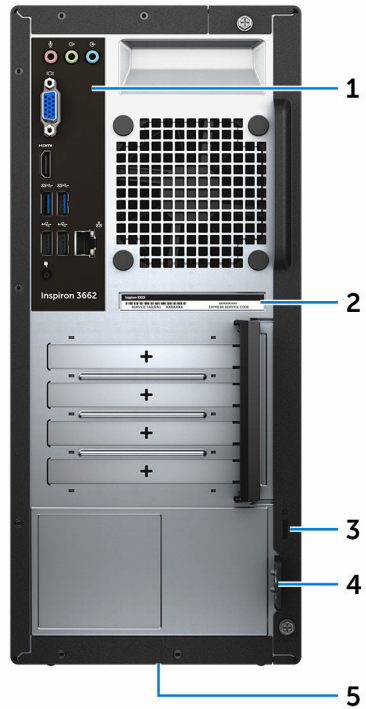

### 2 נורית פעילות של כונן קשיח

מאירה כאשר המחשב קורא מהכונן הקשיח או כותב אליו.

3 **Media-card reader (קורא כרטיסי מדיה)**

קורא וכותב אל ומכרטיסי מדיה.

4 **יציאת אוזניים**

חבר אוזניות או דיבורית (אוזניות ומיקרופון משולבים).

5 **יציאות USB 2.0 (2)**

חבר ציוד היקפי כגון התקני אחסון ומדפסות. מספקות מהירויות העברת נתונים של עד 480 Mbps.

6 **כונן אופטי (אופציונלי)**

קורא וכותב אל בתקליטורים ובתקליטורי DVD.

## מאחור

- 1 **לוח אחורי**  
חבר USB, שמע, וידיאו והתקנים אחרים.
- 2 **תווית תג שירות**  
תג השירות הוא מזהה אלפאנומרי ייחודי המאפשר לטכנאי השירות של Dell לזהות את רכיבי החומרה במחשב שלך ולקבל גישה למידע בנושא אחריות.
- 3 **חריץ כבל אבטחה**  
לחיבור כבל אבטחה כדי למנוע הזזה לא מורשית של המחשב.
- 4 **טבעות נעילה**  
חבר טבעת כדי למנוע גישה לא מורשית לחלק הפנימי של המחשב.
- 5 **תווית תקינה**  
כוללת מידע תקינה של המחשב שברשותך.