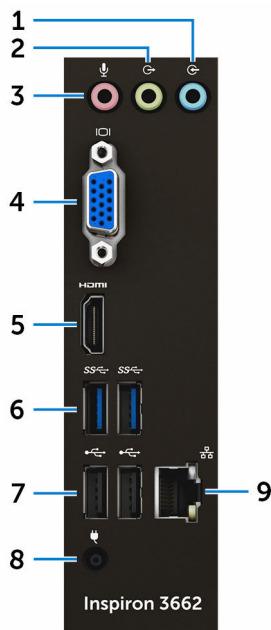

### 2 נורית פעילות של כונן קשיח

מאירה כאשר המחשב קורא מהכונן הקשיח או כותב אליו.

3 **Media-card reader (קורא כרטיסי מדיה)**

קורא וכותב אל ומכרטיסי מדיה.

4 **יציאת אוזניים**

חבר אוזניות או דיבורית (אוזניות ומיקרופון משולבים).

5 **יציאות USB 2.0 (2)**

חבר ציוד היקפי כגון התקני אחסון ומדפסות. מספקות מהירויות העברת נתונים של עד 480 Mbps.

6 **כונן אופטי (אופציונלי)**

קורא וכותב אל בתקליטורים ובתקליטורי DVD.

## מאחור

- 1 **לוח אחורי**  
חבר USB, שמע, וידיאו והתקנים אחרים.
- 2 **תווית תג שירות**  
תג השירות הוא מזהה אלפאנומרי ייחודי המאפשר לטכנאי השירות של Dell לזהות את רכיבי החומרה במחשב שלך ולקבל גישה למידע בנושא אחריות.
- 3 **חריץ כבל אבטחה**  
לחיבור כבל אבטחה כדי למנוע הזזה לא מורשית של המחשב.
- 4 **טבעות נעילה**  
חבר טבעת כדי למנוע גישה לא מורשית לחלק הפנימי של המחשב.
- 5 **תווית תקינה**  
כוללת מידע תקינה של המחשב שברשותך.

## לוח אחורי

- 1 **יציאת קו-כניסה**  
חבר התקני הקלטה או השמעה כגון גגן תקליטורים.

- 2 **יציאת קו-יציאה**  
חבר את הרמקולים.
- 3 **יציאת מיקרופון**  
חבר מיקרופון חיצוני כדי לספק קלט קול.
- 4 **יציאת VGA**  
חבר צג חיצוני או מקרן.
- 5 **יציאת HDMI**  
חבר טלוויזיה או התקן תומך-HDMI אחר. מצב זה מאפשר פלט וידאו ושמע.
- 6 **יציאות USB 3.0 (2)**  
חבר ציוד היקפי כגון התקני אחסון ומדפסות. מספקת מהירויות העברת נתונים של עד 5 Gbps.
- 7 **יציאות USB 2.0 (2)**  
חבר ציוד היקפי כגון התקני אחסון ומדפסות. מספקת מהירויות העברת נתונים של עד 480 Mbps.
- 8 **יציאת מתאם חשמל**  
חבר במתאם זרם כדי לספק חשמל למחשב.
- 9 **יציאת רשת (עם נוריות)**  
חבר כבל Ethernet (RJ45) מנתב או ממודם פס רחב לצורך גישה לרשת או לאינטרנט. שתי הנוריות ליד המחבר מציינות את מצב החיבור ואת פעילות הרשת.