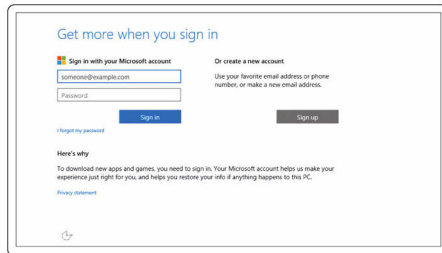

# הגדר את המחשב

- 1 חבר את המקלדת ואת העכבר.  
עיין בתיעוד המצורף המקלדת ואת העכבר.

- 2 חבר את כבל הרשת - אופציונלי.

3 חבר את הצג.

4 חבר את כבל החשמל.

5 לחץ על מתג ההפעלה.

6 סיים את הגדרת מערכת ההפעלה.

**עבור Windows:**

(a) התחבר לרשת.

**הערה:** אם אתה מתחבר לרשת אלחוטית מאובטחת, הזן את הסיסמה עבור הרשת האלחוטית לגשת כשתבקש לעשות זאת.

(b) היכנס אל חשבון Microsoft או צור חשבון חדש.

**עבור Ubuntu:**

פעל על פי ההוראות המופיעות על המסך כדי להשלים את ההתקנה.

7 אתר Dell apps ב-Windows.  
טבלה 1. אתר את יישומי Dell

רשום את המחשב

עזרה ותמיכה של Dell

SupportAssist - בדיק ועדכן את המחשב