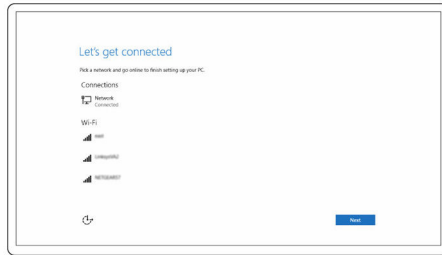

# הגדר את המחשב

- 1 חבר את המקלדת ואת העכבר.  
עיין בתיעוד המצורף המקלדת ואת העכבר.

- 2 חבר את כבל הרשת - אופציונלי.

3 חבר את הצג.

4 חבר את כבל החשמל.

5 לחץ על מתג ההפעלה.

6 סיים את הגדרת מערכת ההפעלה.

**עבור Windows:**

(a) התחבר לרשת.

**הערה:** אם אתה מתחבר לרשת אלחוטית מאובטחת, הזן את הסיסמה עבור הרשת האלחוטית לגשת כשתבקש לעשות זאת.

(b) היכנס אל חשבון Microsoft או צור חשבון חדש.

**עבור Ubuntu:**

פעל על פי ההוראות המופיעות על המסך כדי להשלים את ההתקנה.