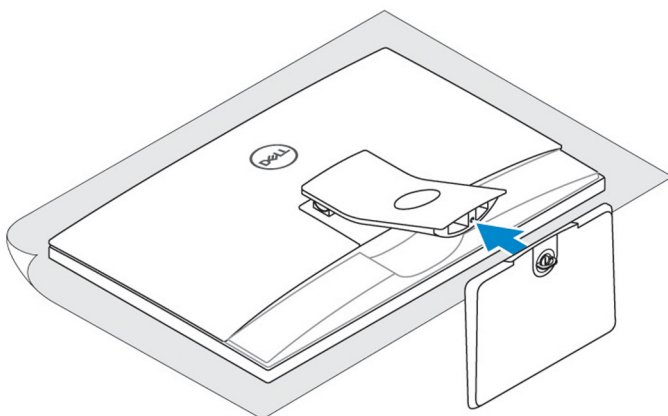

Hulp verkrijgen en contact opnemen met Dell..... 22
Bronnen voor zelfhulp..... 22
Contact opnemen met Dell.....23

De computer instellen

- 1 Stel de standaard in.
 - a) Til de verhogingsbeugel op.

- b) Bevestig de onderplaat.

- c) Draai de geborgde schroef vast om de onderplaat aan de standaardverhoger te bevestigen.

- 2 Stel het toetsenbord en de muis in.
Raadpleeg de documentatie die is meegeleverd met het toetsenbord en de muis.
- 3 Sluit de netadapter aan.