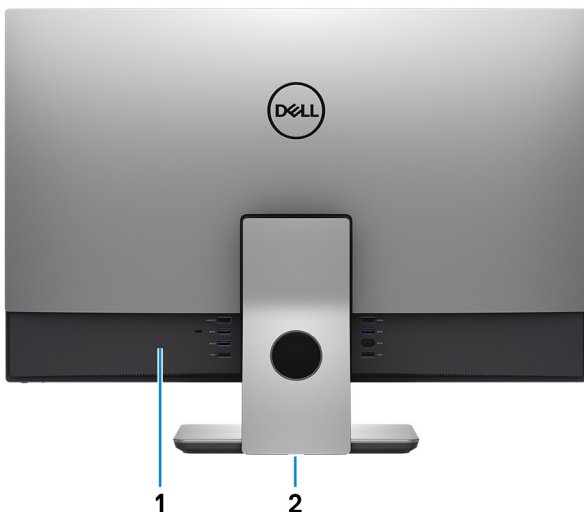

De twee lampjes naast de connector geven de verbindingstatus en netwerkactiviteit aan.

4 Poort voor audio-uitgang

Sluit apparaten met audio-uitgang aan, zoals luidsprekers, versterkers, enzovoort.

5 Selectieknop voor invoerbron

Druk op deze knop om de video-ingangsbron te selecteren.

6 Aan-uitknop

Druk op deze knop om de computer in te schakelen als deze is uitgeschakeld of in de slaapstand staat.

Druk op deze knop om de computer in de slaapstand te zetten als hij is ingeschakeld.

Achterzijde

1 Achterpaneel

Sluit USB-, audio-, video- en andere apparaten aan.

2 Label met regelgeving

Bevat informatie over regelgeving met betrekking tot uw computer.

Achterpaneel

1 Poort voor HDMI-ingang