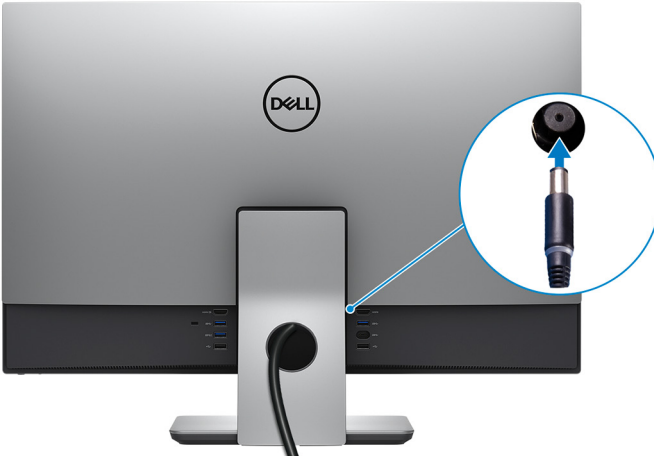

1. 2 Stel het toetsenbord en de muis in.
   Raadpleeg de documentatie die is meegeleverd met het toetsenbord en de muis.
2. 3 Sluit de netadapter aan.

OPMERKING: Leid de kabel van de netadapter door de geleider op de standaard om eventuele beschadigingen aan de adapter te voorkomen.