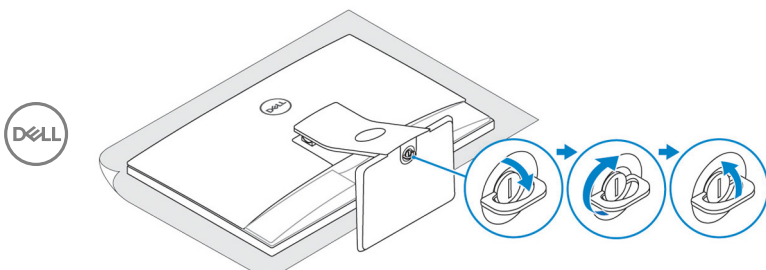

Hulp verkrijgen en contact opnemen met Dell..... 22
Bronnen voor zelfhulp..... 22
Contact opnemen met Dell.....23

De computer instellen

- 1 Stel de standaard in.
 - a) Til de verhogingsbeugel op.

- b) Bevestig de onderplaat.

- c) Draai de geborgde schroef vast om de onderplaat aan de standaardverhoger te bevestigen.

- 2 Stel het toetsenbord en de muis in.
Raadpleeg de documentatie die is meegeleverd met het toetsenbord en de muis.
- 3 Sluit de netadapter aan.

 **OPMERKING: Leid de kabel van de netadapter door de geleider op de standaard om eventuele beschadigingen aan de adapter te voorkomen.**

- 4 Druk op de aan-/uitknop.

5 Voltooi de installatie van het besturingssysteem.