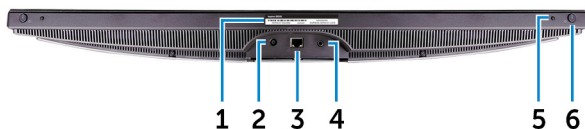

OPMERKING: Als uw computer is uitgeschakeld of in de slaapstand staat, moet u de netadapter aansluiten om uw apparaten op te laden via de PowerShare-poort. U moet deze functie inschakelen in de setup van de BIOS.

OPMERKING: sommige USB-apparaten worden niet geladen wanneer de computer is uitgeschakeld of in de slaapstand staat. Schakel in dergelijke gevallen de computer in om het apparaat op te laden.

3 Headsetpoort

Hierop kan een hoofdtelefoon of een headset (gecombineerde hoofdtelefoon en microfoon) worden aangesloten.

Onderzijde

1 Servicetaglabel

De Servicetag is een unieke alfanumerieke identificatiecode door middel waarvan de servicetechnici van Dell de hardware-componenten van uw computer kunnen identificeren en toegang kunnen krijgen tot informatie over de garantie.

2 Netadapterpoort

Sluit een stroomadapter aan om uw computer op netvoeding aan te sluiten.

3 Netwerkpoort (met verlichting)

Hierop kunt u een Ethernet-kabel (RJ45) aansluiten vanaf een router of een breedbandmodem voor netwerk- of internettoegang.

De twee lampjes naast de connector geven de verbindingstatus en netwerkactiviteit aan.

4 Poort voor audio-uitgang

Sluit apparaten met audio-uitgang aan, zoals luidsprekers, versterkers, enzovoort.

5 Selectieknop voor invoerbron

Druk op deze knop om de video-ingangsbron te selecteren.