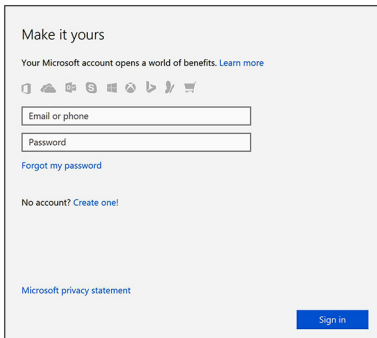

- c) Draai de geborgde schroef vast om de onderplaat aan de standaardverhoger te bevestigen.

- 2 Stel het toetsenbord en de muis in.
Raadpleeg de documentatie die is meegeleverd met het toetsenbord en de muis.
- 3 Sluit de netadapter aan.

 **OPMERKING: Leid de kabel van de netadapter door de geleider op de standaard om eventuele beschadigingen aan de adapter te voorkomen.**

- 4 Druk op de aan-/uitknop.

5 Voltooi de installatie van het besturingssysteem.

Voor Windows:

a) Maak verbinding met een netwerk.

b) Meld u aan bij uw Microsoft-account of maak een nieuw account aan.

Voor Ubuntu:

Volg de instructies op het scherm om de setup te voltooien.

6 Verken informatiebronnen van Dell op uw bureaublad.