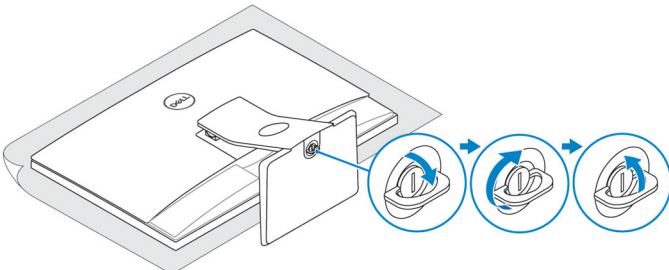

# إعداد جهاز الكمبيوتر الخاص بك

1 قم بإعداد الحامل.  
(a) ارفع رافعة الحامل.

(b) قم بتوصيل القاعدة.

(c) قم بإحكام ربط مسمار التثبيت اللولبي لتثبيت القاعدة برافعة الحامل.

2 قم بإعداد لوحة المفاتيح والماوس.  
انظر الوثائق التي تم شحنها مع لوحة المفاتيح والماوس.

3 قم بتوصيل مهايئ التيار.

ملاحظة: قم بتوجيه كابل مهايئ التيار خلال دليل التوجيه الموجود على الحامل لتجنب تلف المهايئ المحتمل.

4 اضغط على زر التيار.

5 إنهاء إعداد نظام التشغيل.  
بالنسبة لنظام Windows:  
(a) اتصل بشبكة.