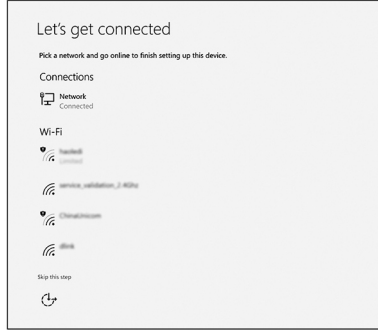

# إعداد جهاز الكمبيوتر الخاص بك

1 قم بإعداد الحامل.  
(a) ارفع رافعة الحامل.

(b) قم بتوصيل القاعدة.

(c) قم بإحكام ربط مسمار التثبيت اللولبي لتثبيت القاعدة برافعة الحامل.

2 قم بإعداد لوحة المفاتيح والماوس.  
انظر الوثائق التي تم شحنها مع لوحة المفاتيح والماوس.

3 قم بتوصيل مهايئ التيار.

ملاحظة: قم بتوجيه كابل مهايئ التيار خلال دليل التوجيه الموجود على الحامل لتجنب تلف المهايئ المحتمل.

4 اضغط على زر التيار.

5 إنهاء إعداد نظام التشغيل.  
بالنسبة لنظام Windows:  
(a) اتصل بشبكة.

(b) قم بتسجيل الدخول إلى حساب Microsoft أو إنشاء حساب جديد.

بالنسبة لنظام التشغيل Ubuntu:  
اتبع الإرشادات التي تظهر على الشاشة لإنهاء عملية الإعداد.

6 قم باستكشاف موارد Dell على شاشة سطح المكتب الخاصة بك.  
جدول 1. تحديد موقع تطبيقات Dell