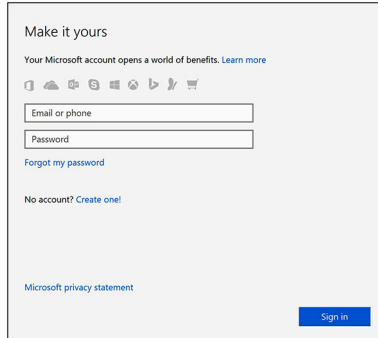

# إعداد جهاز الكمبيوتر الخاص بك

1 قم بإعداد الحامل.  
(a) ارفع رافعة الحامل.

(b) قم بتوصيل القاعدة.

(c) قم بإحكام ربط مسمار التثبيت اللولبي لتثبيت القاعدة برافعة الحامل.

2 قم بإعداد لوحة المفاتيح والماوس.  
انظر الوثائق التي تم شحنها مع لوحة المفاتيح والماوس.

3 قم بتوصيل مهايئ التيار.

ملاحظة: قم بتوجيه كابل مهايئ التيار خلال دليل التوجيه الموجود على الحامل لتجنب تلف المهايئ المحتمل.

4 اضغط على زر التيار.

5 إنهاء إعداد نظام التشغيل.  
بالنسبة لنظام Windows:  
(a) اتصل بشبكة.

(b) قم بتسجيل الدخول إلى حساب Microsoft أو إنشاء حساب جديد.

بالنسبة لنظام التشغيل Ubuntu:  
اتبع الإرشادات التي تظهر على الشاشة لإنهاء عملية الإعداد.

6 قم باستكشاف موارد Dell على شاشة سطح المكتب الخاصة بك.  
جدول 1. تحديد موقع تطبيقات Dell