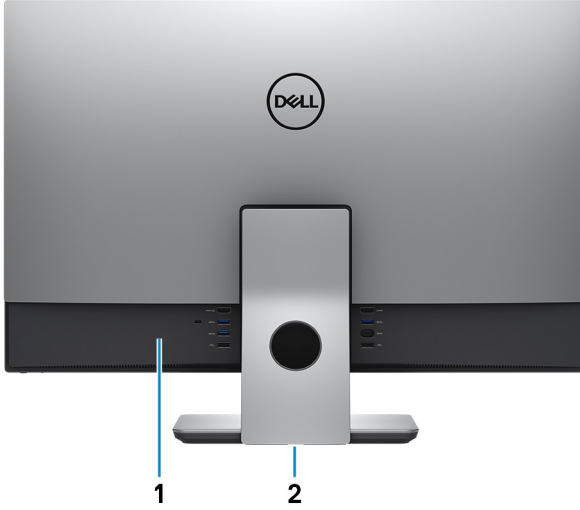

الناحية الخلفية