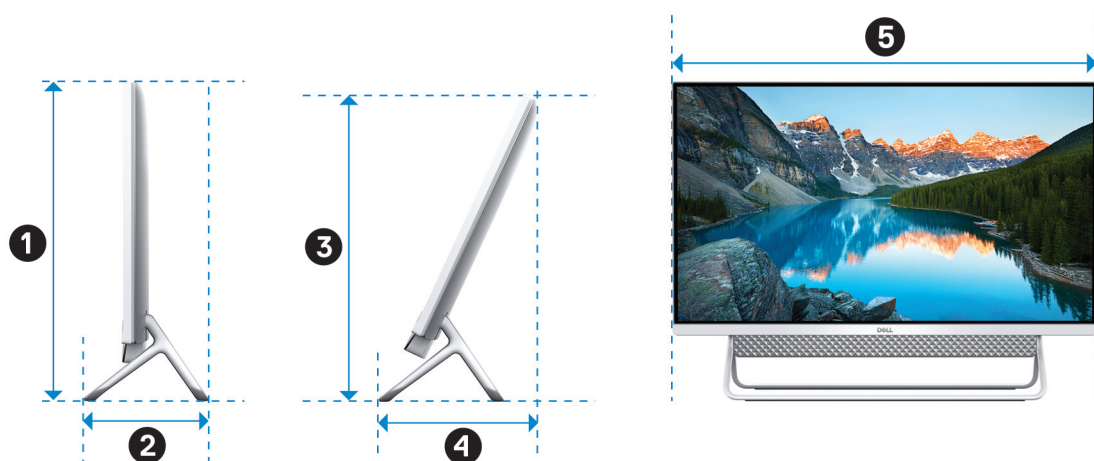

Bågstativ

Tabell 4. Bågstativ

Beskrivning	Mått
①	453,20 mm (17,84 tum)
②	182 mm (7,16 tum)
③	432,35 mm (17,02 tum)
④	233,40 mm (9,18 tum)
⑤	611,70 mm (24,08 tum)