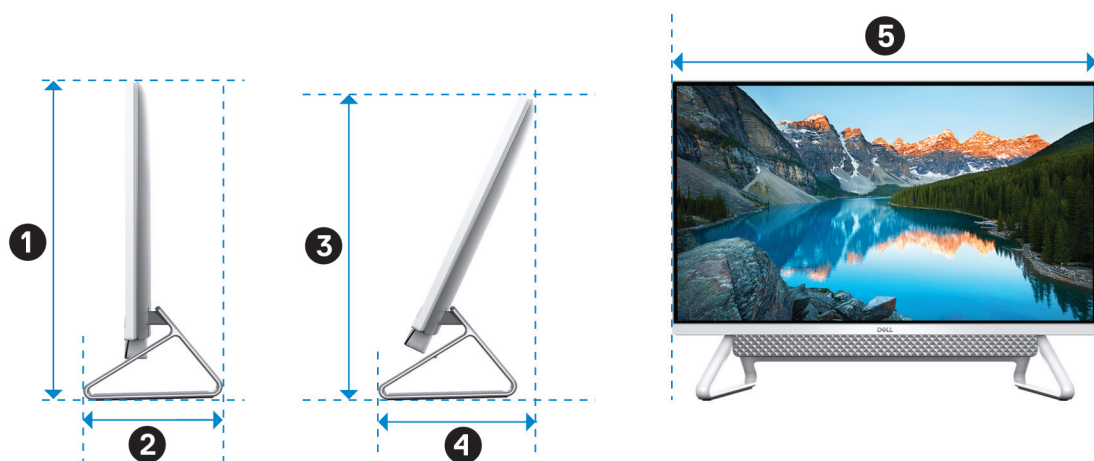

A-ramstativ

Tabell 5. A-ramstativets mått

Beskrivning	Mått
①	453,20 mm (17,84 tum)