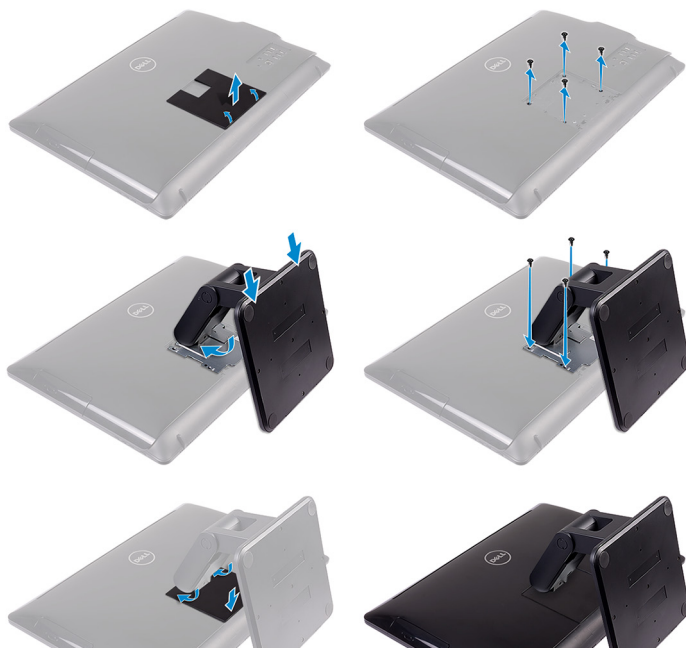

# De computer instellen

- 1 Stel de standaard in.
  - Voetstuk

- Scharnierende standaard

- 2** Stel het toetsenbord en de muis in.  
Raadpleeg de documentatie die is meegeleverd met het toetsenbord en de muis.