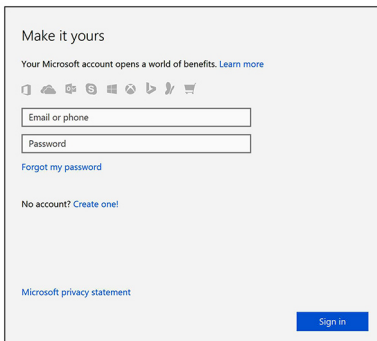

# De computer instellen

- 1 Stel de standaard in.
  - Voetstuk

- Scharnierende standaard

- 2** Stel het toetsenbord en de muis in.  
Raadpleeg de documentatie die is meegeleverd met het toetsenbord en de muis.

- 3** Sluit de netadapter aan.
- Voetstuk

- Scharnierende standaard

- 4 Druk op de aan-uitknop.

- 5 Volg de instructies op het scherm om de installatie van Windows te voltooien.
- a) Maak verbinding met een netwerk.

- b) Meld u aan bij uw Microsoft-account of maak een lokaal account aan.

6 Verken informatiebronnen van Dell op uw bureaublad.

**Tabel 1. Zoek naar Dell apps**

Registreer uw computer

Hulp en ondersteuning van Dell