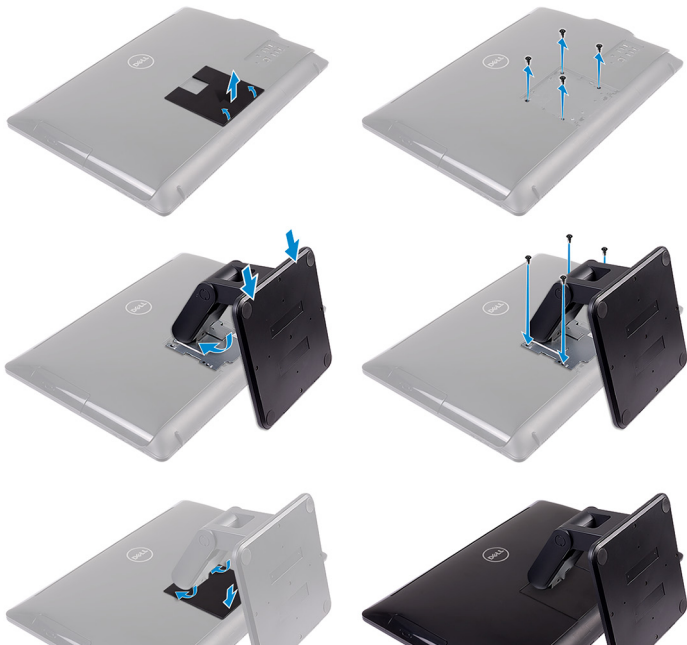

# De computer instellen

- 1 Stel de standaard in.
  - Voetstuk

- Scharnierende standaard

- 2** Stel het toetsenbord en de muis in.  
Raadpleeg de documentatie die is meegeleverd met het toetsenbord en de muis.