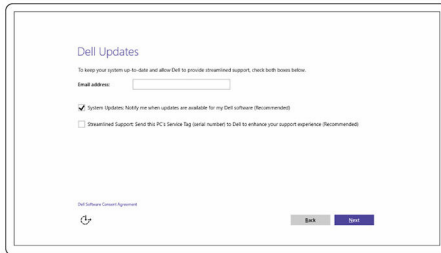

De computer instellen

- 1 Stel de standaard in.

Voetstuk

Ezelstandaard

- 2 Stel het toetsenbord en de muis in.

Raadpleeg de documentatie die is meegeleverd met het toetsenbord en de muis.

- 3 Sluit de netadapter aan en druk op de aan-/uitknop.

4 Voltooi de installatie van het besturingssysteem.

Voor Windows:

a) Schakel updates van Dell in.

b) Maak verbinding met uw netwerk.

c) Meld u aan bij uw Microsoft-account of maak een lokaal account aan.

Voor Ubuntu: