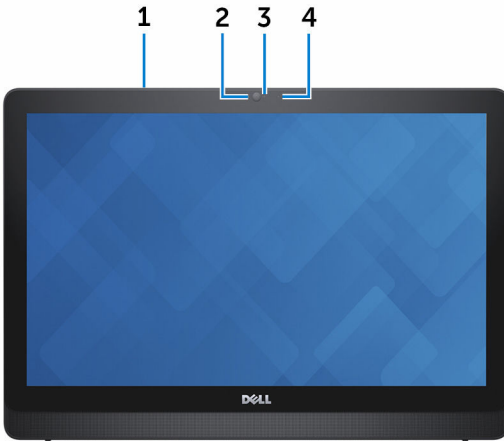

Aanzichten

Voorzijde

1. **1 Microfoon (alleen voor model met touchscreen)**
   Zorgt voor hoogkwalitatieve, digitale geluidsinvoer voor geluidsopnamen, videogesprekken, enz.
2. **2 Camera**
   Hiermee kunt u videochatten, foto's maken en video's opnemen.
3. **3 Statuslampje voor camera**
   Gaat branden wanneer de camera wordt gebruikt.
4. **4 Microfoon (alleen voor model zonder touchscreen)**
   Zorgt voor hoogkwalitatieve, digitale geluidsinvoer voor geluidsopnamen, videogesprekken, enz.