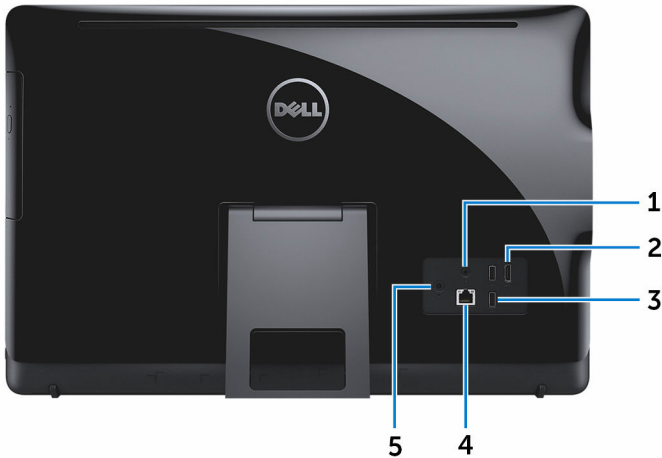

2 Knoppen om helderheid te verhogen (2)

Druk hierop om de helderheid van het scherm te verhogen of verlagen.

3 Knop voor in-/uitschakelen beeldscherm

Houd deze knop ingedrukt om het beeldscherm uit te schakelen; druk nogmaals in om het beeldscherm in te schakelen.

4 Aan-/uitknop

Schakelt uw computer in of wijzigt de status van uw computer.

Druk op deze knop om de computer in de slaapstand te zetten als hij is ingeschakeld.

Houd deze knop 4 seconden ingedrukt om de computer geforceerd uit te zetten.

OPMERKING: In Energiebeheer kunt u de functie van de aan-/uitknop instellen. Ga voor meer informatie naar *Ik en mijn Dell* op www.dell.com/support/manuals.

Achterzijde

1 Poort voor audio-uitgang

Sluit apparaten met audio-uitgang aan, zoals luidsprekers, versterkers, enzovoort.