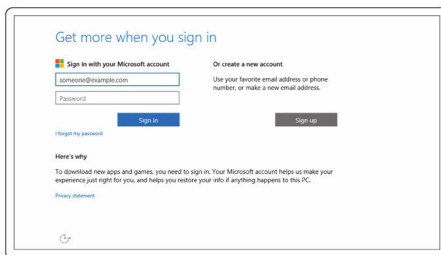

De computer instellen

- 1 Stel de standaard in.

Voetstuk

Ezelstandaard

- 2 Stel het toetsenbord en de muis in.
Raadpleeg de documentatie die is meegeleverd met het toetsenbord en de muis.

- 3 Sluit de netadapter aan.

Voetstuk

Ezelstandaard

4 Druk op de aan-uitknop.

5 Voltooi de installatie van het besturingssysteem.

Voor Windows:

a) Schakel updates van Dell in.

b) Maak verbinding met uw netwerk.

c) Meld u aan bij uw Microsoft-account of maak een lokaal account aan.

Voor Ubuntu:

Volg de instructies op het scherm om de installatie te voltooien.

6 Verken informatiebronnen van Dell op uw bureaublad.

Registreer uw computer

Hulp en ondersteuning van Dell

SupportAssist – Controleer en update uw computer