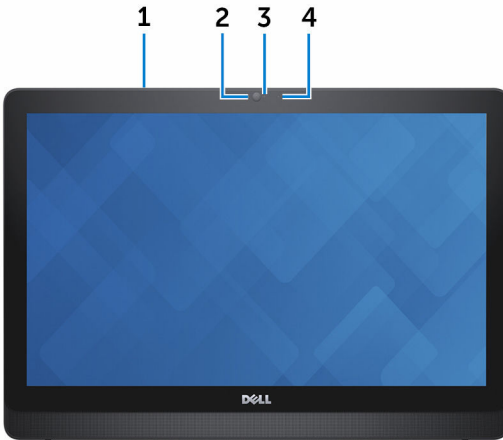

Aanzichten

Voorzijde

1. **1 Microfoon (alleen voor model met touchscreen)**
   Zorgt voor hoogkwalitatieve, digitale geluidsinvoer voor geluidsopnamen, videogesprekken, enz.
2. **2 Camera**
   Hiermee kunt u videochatten, foto's maken en video's opnemen.
3. **3 Statuslampje voor camera**
   Gaat branden wanneer de camera wordt gebruikt.
4. **4 Microfoon (alleen voor model zonder touchscreen)**
   Zorgt voor hoogkwalitatieve, digitale geluidsinvoer voor geluidsopnamen, videogesprekken, enz.