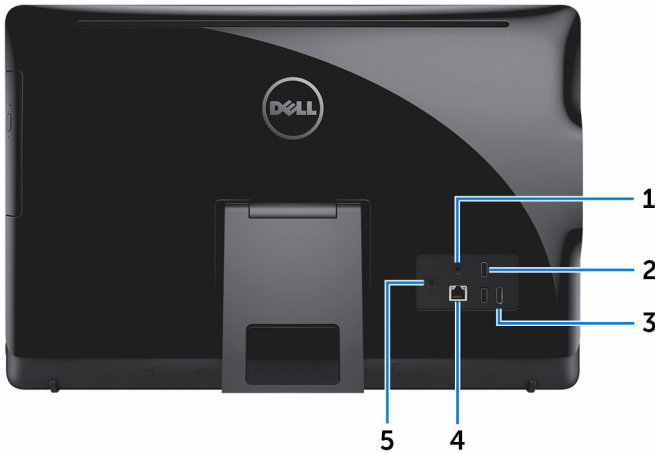

2 Knoppen om helderheid te verhogen (2)

Druk hierop om de helderheid van het scherm te verhogen of verlagen.

3 Knop voor in-/uitschakelen beeldscherm

Houd deze knop ingedrukt om het beeldscherm uit te schakelen; druk nogmaals in om het beeldscherm in te schakelen.

4 Aan-uitknop

Schakelt uw computer in of wijzigt de status van uw computer.

Druk op deze knop om de computer in de slaapstand te zetten als hij is ingeschakeld.

Houd deze knop 4 seconden ingedrukt om de computer geforceerd uit te zetten.

OPMERKING: In Energiebeheer kunt u de functie van de aan-/uitknop instellen. Ga voor meer informatie naar *Ik en mijn Dell* op www.dell.com/support/manuals.

Achterzijde

1 Poort voor audio-uitgang

Sluit apparaten met audio-uitgang aan, zoals luidsprekers, versterkers, enzovoort.