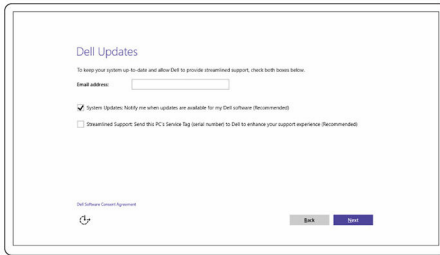

コンピュータのセットアップ

- 1 スタンドをセットアップします。
ペDESTALスタンド

イーゼルスタンド

- 2 キーボードとマウスをセットアップします。
キーボードとマウスに付属のマニュアルを参照してください。

3 電源アダプタを接続します。

ペDESTALスタンド

イーゼルスタンド

4 電源ボタンを押します。

5 オペレーティングシステムのセットアップを完了します。

Windows の場合：

a) Dell アップデートを有効にする。

b) ネットワークに接続します。

c) Microsoft アカウントにサインイン、またはローカルアカウントを作成します。

Ubuntu の場合：

画面の手順に従ってセットアップを完了します。

6 デスクトップ上の Dell リソースを探索します。