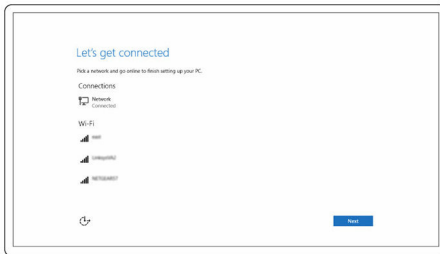

c) Microsoft アカウントにサインイン、またはローカルアカウントを作成します。