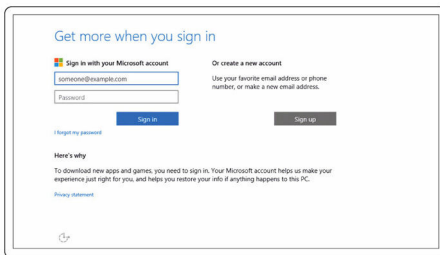

コンピュータのセットアップ

- 1 スタンドをセットアップします。
ペDESTALスタンド

イーゼルスタンド

- 2 キーボードとマウスをセットアップします。
キーボードとマウスに付属のマニュアルを参照してください。

3 電源アダプタを接続します。

ペDESTALスタンド

イーゼルスタンド

4 電源ボタンを押します。

5 オペレーティングシステムのセットアップを完了します。

Windows の場合：

a) Dell アップデートを有効にする。

b) ネットワークに接続します。

c) Microsoft アカウントにサインイン、またはローカルアカウントを作成します。

Ubuntu の場合：

画面の手順に従ってセットアップを完了します。

6 デスクトップ上の Dell リソースを探索します。