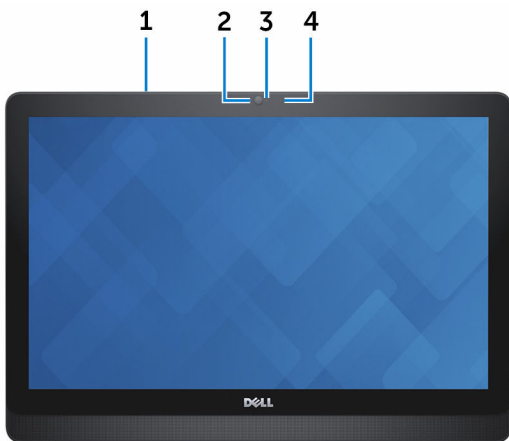

ビュー

前面

1. 1 **マイク (タッチスクリーンモデルのみ)**
   オーディオ録音、音声通話などの高品質のデジタルサウンド入力を提供します。
2. 2 **カメラ**
   ビデオチャット、写真の撮影、動画の録画ができます。
3. 3 **カメラステータスライト**
   カメラが使用されると点灯します。
4. 4 **マイク (非タッチスクリーンモデルのみ)**
   オーディオ録音、音声通話などの高品質のデジタルサウンド入力を提供します。