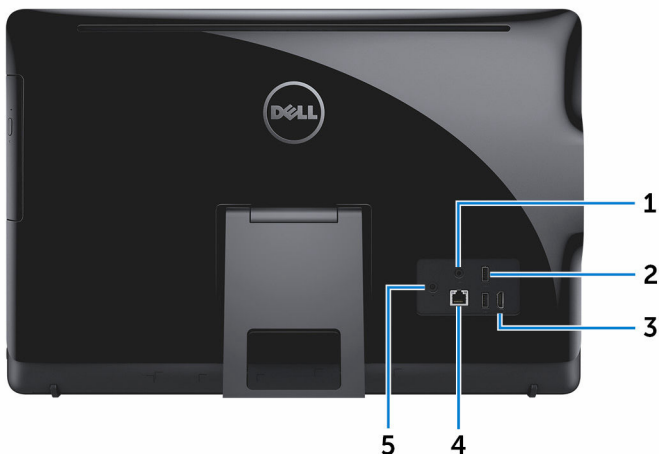

Left (左)

- 1 **メディアカードリーダー**
カードメディアの読み取りおよび書き込みを行います。
- 2 **USB 3.0 ポート (2)**
ストレージデバイス、プリンタなどの周辺機器を接続します。データ転送速度は最大で 5 Gbps です。
- 3 **ヘッドセットポート**
ヘッドフォン、マイク、またはヘッドセット（ヘッドフォンとマイクのコンボ）を接続します。

Right (右)

1 光学ドライブ (オプション)

CD および DVD の読み取りと書き込みを行います。

2 輝度調節ボタン (2)

押すと画面の輝度が上下します。

3 画面オン/オフボタン

長押しするとディスプレイの電源が切れ、もう 1 度押すとディスプレイの電源が入ります。

4 電源ボタン

コンピュータの電源をオンにしたり、コンピュータの電源状態を変更したりします。

コンピュータの電源が入っている場合は、押すとスリープ状態になります。

4 秒間押し続けると、コンピュータを強制終了します。

メモ: 電源ボタンの動作は電源オプションでカスタマイズすることができます。詳細については、www.dell.com/support/manuals の『*Me and My Dell (私とマイデル)*』を参照してください。

背面

1 オーディオ出力ポート

スピーカー、アンプなどのオーディオ出力装置を接続します。

2 USB 2.0 ポート (2)

ストレージデバイス、プリンタなどの周辺機器を接続します。データ転送速度は最大で 480 Mbps です。

3 HDMI 入力ポート

ゲーム機、Blu-ray プレーヤー、または他の HDMI 出力対応デバイスを接続します。

4 ネットワークポート

ルーターまたはブロードバンドモデムから Ethernet (RJ45) ケーブルを接続し、ネットワークまたはインターネットアクセスを可能にします。コネクタの隣にある 2 つのライトは、接続の状態とネットワークの動作を示します。

5 電源アダプタポート

電源アダプタを接続してコンピュータに電源を供給します。