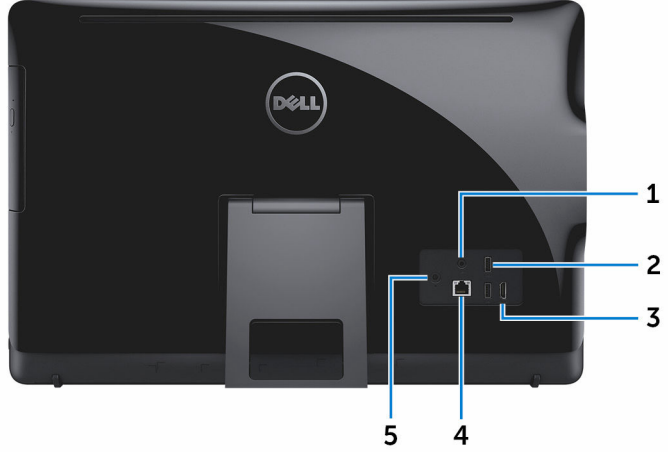

الناحية الخلفية

1 منفذ خرج الصوت

تمّ بتوصيل أجهزة خرج الصوت مثل مكبرات الصوت والمضخات وما إلى ذلك.

2 منافذ USB 2.0 (2)

يوصل الأجهزة الطرفية مثل أجهزة التخزين والطابعات وما إلى ذلك. يوفر سرعات نقل بيانات تصل إلى 480 ميجابايت/ثانية.

3 منفذ HDMI-in

لتوصيل وحدة تحكم في الألعاب أو مشغل أقراص Blu-ray أو الأجهزة الأخرى التي تمّ تمكين ميزة HDMI-out بها.

4 منفذ الشبكة

لتوصيل كابل إيثرنت (RJ45) من موجه (راوتر) أو مودم شبكة نطاق عريض للوصول إلى الشبكة أو الإنترنت.

يشير الضوءان بجوار الموصل إلى حالة التوصيل ونشاط الشبكة.

5 منفذ محامئ التيار

لتوصيل محامئ التيار بجهاز الكمبيوتر الخاص بك.