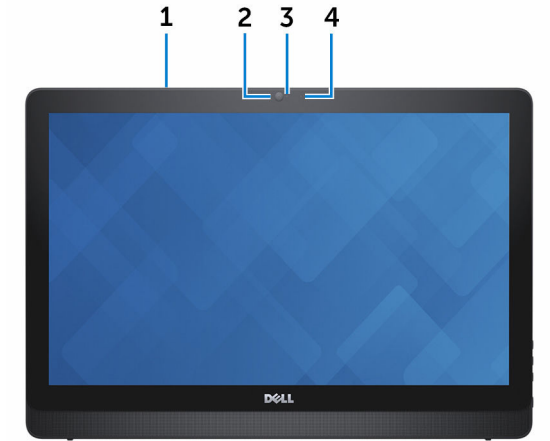

1. 1 **الميكروفون (لتراز شاشة اللمس فقط)**
   يوفر دخلاً للصوت رقمي وعالي الجودة لتسجيل الصوت والمكالمات الصوتية وما إلى ذلك.
2. 2 **الكاميرا**
   يسمح لك بإجراء البث المباشر، والتقاط الصور، وتسجيل مقاطع الفيديو.
3. 3 **ضوء حالة الكاميرا**
   يضيء أثناء استخدام الكاميرا.
4. 4 **الميكروفون (لتراز الشاشة العادية فقط)**
   يوفر دخلاً للصوت رقمي وعالي الجودة لتسجيل الصوت والمكالمات الصوتية وما إلى ذلك.