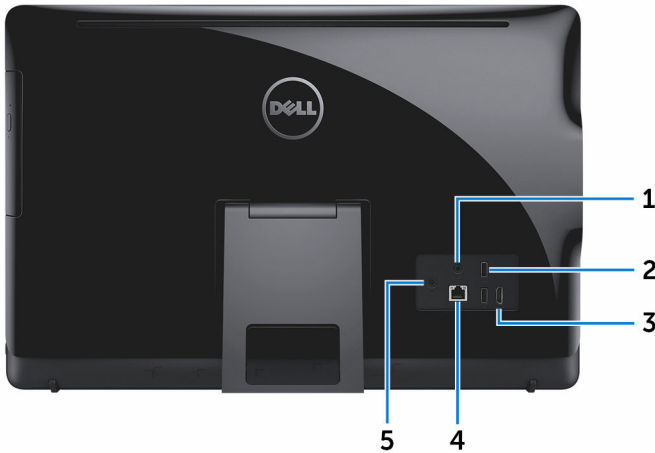

Achterzijde

1 Poort voor audio-uitgang

Sluit apparaten met audio-uitgang aan, zoals luidsprekers, versterkers, enzovoort.

2 USB 2.0-poorten (2)

Sluit randapparatuur aan zoals opslagapparaten, printers, enz. Biedt gegevensoverdrachtsnelheden tot 480 Mbps.

3 Poort voor HDMI-ingang

Sluit een gameconsole, Blu-rayspeler of andere apparaten met HDMI-uitgang aan.

4 Netwerkaansluiting

Hierop kunt u een Ethernet-kabel (RJ45) aansluiten vanaf een router of een breedbandmodem voor netwerk- of internettoegang.

De twee lampjes naast de connector geven de verbindingstatus en netwerkactiviteit aan.

5 Poort voor netadapter

Sluit een stroomadapter aan om uw computer op netvoeding aan te sluiten.