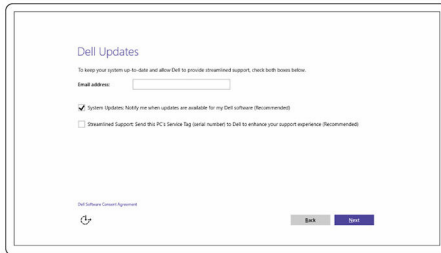

## Ezelstandaard

- 2 Stel het toetsenbord en de muis in.  
Raadpleeg de documentatie die is meegeleverd met het toetsenbord en de muis.

- 3 Sluit de netadapter aan en druk op de aan-/uitknop.

#### 4 Voltooi de installatie van het besturingssysteem.

##### Voor Windows:

a) Schakel updates van Dell in.

b) Maak verbinding met uw netwerk.

c) Meld u aan bij uw Microsoft-account of maak een lokaal account aan.