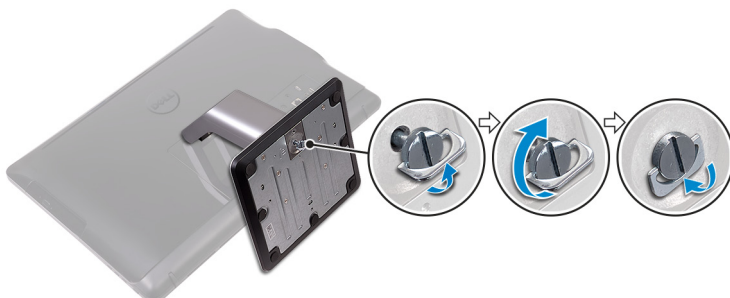

De computer instellen

WAARSCHUWING: Plaats de computer op een zacht en schoon oppervlak om krassen op het beeldscherm te voorkomen.

1. Stel de standaard in.

Ezelstandaard- til de verhogingsbeugel op.

Voetstuk

a) Til de verhogingsbeugel op.

b) Bevestig de onderplaat.

c) Draai de geborgde schroef vast om de onderplaat aan de standaardverhoger te bevestigen.

2. Sluit het toetsenbord en de muis aan.

OPMERKING: Zie de documentatie bij het toetsenbord en de muis voor instructies over het installeren.

3. Sluit de netadapter aan.

GEVAAR: Leid de kabel van de netstroomadapter door de geleider op de standaard om mogelijke schade aan de netstroomadapter te voorkomen en om te voorkomen dat het systeem onverwacht wordt uitgeschakeld wanneer de standaard in een andere stand wordt gezet.