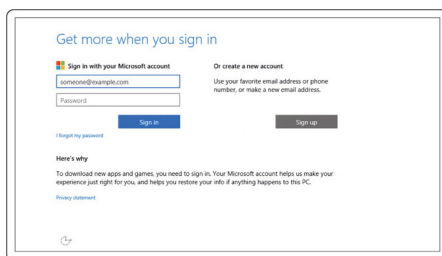

3. Sluit de netadapter aan.

GEVAAR: Leid de kabel van de netstroomadapter door de geleider op de standaard om mogelijke schade aan de netstroomadapter te voorkomen en om te voorkomen dat het systeem onverwacht wordt uitgeschakeld wanneer de standaard in een andere stand wordt gezet.

Ezelstandaard

Voetstuk

4. Druk op de aan-/uitknop.

5. Voltooi de installatie van het besturingssysteem.

Voor Windows:

- a) Maak verbinding met uw netwerk.

Afbeelding 1. Verbinding maken met uw netwerk

b) Meld u aan bij uw Microsoft-account of maak een lokaal account aan.

Afbeelding 2. Aanmelden bij uw Microsoft-account of een lokaal account maken

Voor Ubuntu:

Volg de instructies op het scherm om de setup te voltooien.

6. Zoek naar Dell apps.

Tabel 1. Zoek naar Dell apps

Registreer uw computer