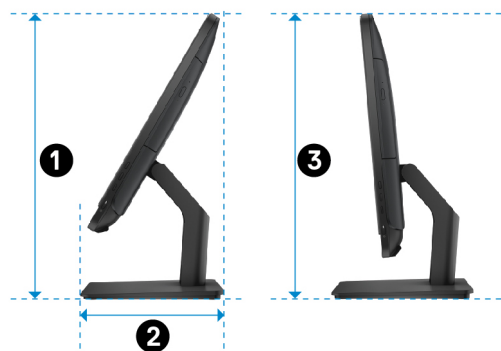

Voetstuk (maximale afmetingen)

1 383,02 mm (15,08 in)

2 205,00 mm (8,07 inch)

3 387,11 mm (15,24 in)

Systeminformatie

Tabel 2. Systeminformatie

Computermodel	Inspiron 20-3064
Processor	7e generatie Intel Core i3 7e generatie Intel Core i5
Chipset van systeem	Geïntegreerd in processor

Geheugen

Tabel 3. Geheugenspecificaties

Sleuven	Twee SODIMM-sleuven
Type	DDR4
Snelheid	Tot 2400 MHz
Ondersteunde configuraties	2 GB, 4 GB en 8 GB

Communicatie

Tabel 4. Communicatiespecificaties

Ethernet	10/100 Mbps-ethernetcontroller, geïntegreerd op moederbord
Wireless (Draadloos)	- Wi-Fi 802.11 ac - Wi-Fi 802.11 b/g/n - Bluetooth 4.0