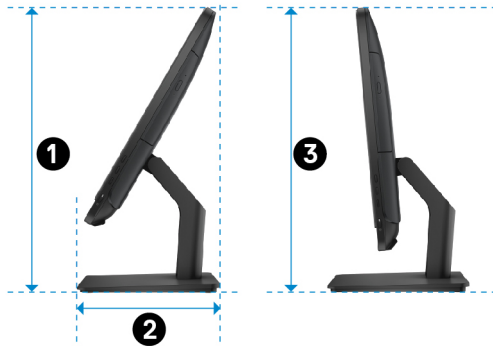

- **1** 314,70 mm (12,39 inch)
- **2** 137,00 mm (5,39 in)
- **3** 253,50 mm (9,98 in)
- **4** 265,73 mm (10,46 in)
- **5** 480,52 mm

Voetstuk (maximale afmetingen)

- **1** 383,02 mm (15,08 in)
- **2** 205,00 mm (8,07 inch)
- **3** 387,11 mm (15,24 in)