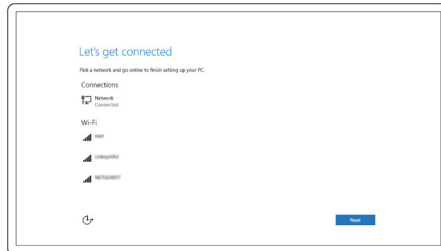

Ezelstandaard

Afbeelding 5. De netadapter met de ezelstandaard verbinden

Voetstuk

Afbeelding 6. De netadapter met het voetstuk verbinden

- 4 Druk op de aan-/uitknop.

Afbeelding 7. De aan-uitknop indrukken

5 Voltooi de installatie van het besturingssysteem.

Voor Windows:

a) Maak verbinding met uw netwerk.

Afbeelding 8. Verbinding maken met uw netwerk

b) Meld u aan bij uw Microsoft-account of maak een lokaal account aan.

Afbeelding 9. Aanmelden bij uw Microsoft-account of een lokaal account maken