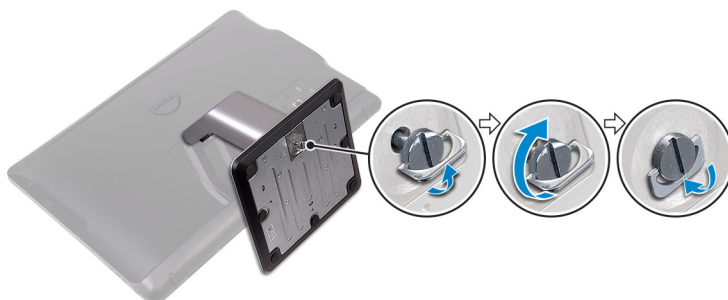

- 1 Stel de standaard in.

Voetstuk

- a) Til de verhogingsbeugel op.

Afbeelding 1. De verhogingsbeugel optillen

- b) Bevestig de onderplaat.

Afbeelding 2. De onderplaat bevestigen

- c) Draai de geborgde schroef vast om de onderplaat aan de standaardverhoger te bevestigen.

Afbeelding 3. De geborgde schroef vastdraaien om de onderplaat aan de standaard te bevestigen

- 6 **Ezelstandaard**

- Til de standaard op.

- 2 Stel het toetsenbord en de muis in.
Raadpleeg de documentatie die is meegeleverd met het toetsenbord en de muis.
- 3 Leid de voedingskabel door de geleider op de standaard en sluit de netadapter aan.