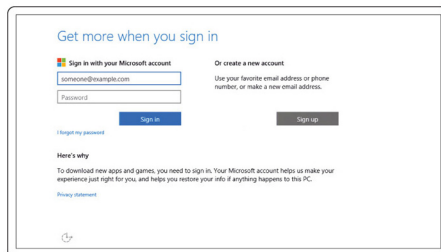

Afbeelding 3. De geborgde schroef vastdraaien om de onderplaat aan de standaard te bevestigen

- 6 **Ezelstandaard**

- Til de standaard op.

- 2 Stel het toetsenbord en de muis in.
Raadpleeg de documentatie die is meegeleverd met het toetsenbord en de muis.
- 3 Leid de voedingskabel door de geleider op de standaard en sluit de netadapter aan.

Ezelstandaard

Afbeelding 5. De netadapter met de ezelstandaard verbinden

Voetstuk

Afbeelding 6. De netadapter met het voetstuk verbinden

- 4 Druk op de aan-/uitknop.

Afbeelding 7. De aan-uitknop indrukken

5 Voltooi de installatie van het besturingssysteem.

Voor Windows:

a) Maak verbinding met uw netwerk.

Afbeelding 8. Verbinding maken met uw netwerk

b) Meld u aan bij uw Microsoft-account of maak een lokaal account aan.

Afbeelding 9. Aanmelden bij uw Microsoft-account of een lokaal account maken