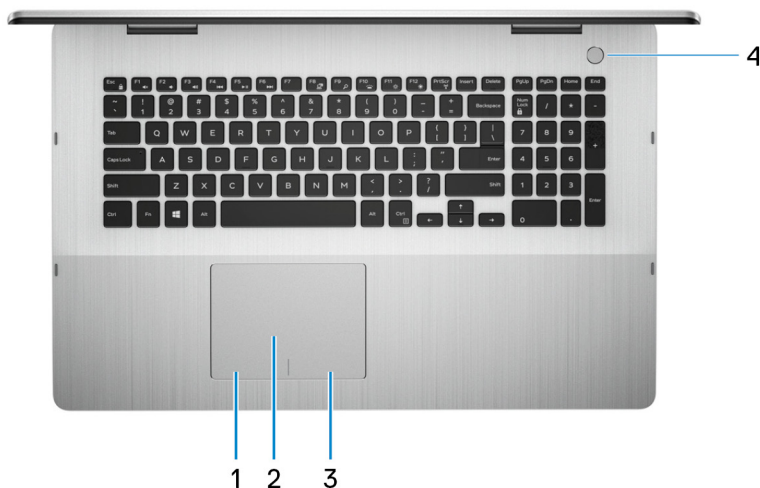

Συνδέστε περιφερειακά όπως εξωτερικές συσκευές αποθήκευσης, εκτυπωτές και εξωτερικές οθόνες.

Υποστηρίζει Power Delivery (Παροχή ισχύος) που δίνει τη δυνατότητα αμφίδρομης ηλεκτρικής τροφοδοσίας μεταξύ συσκευών. Παρέχει ισχύ έως 15 W στην έξοδο, που δίνει τη δυνατότητα ταχύτερης φόρτισης.

ΣΗΜΕΙΩΣΗ: Για τη σύνδεση συσκευής DisplayPort απαιτείται προσαρμογέας από USB Type-C σε DisplayPort (που πωλείται ξεχωριστά).

5. Θύρα κεφαλοσυσκευής

Συνδέστε ακουστικά ή κεφαλοσυσκευή (σύνθετη συσκευή ακουστικών και μικροφώνου).

Βάση

1. Περιοχή αριστερού κλικ

Πιέστε για αριστερό κλικ.

2. Επιφάνεια αφής

Για να μετακινήσετε τον δείκτη του ποντικιού, κινήστε το δάχτυλό σας επάνω στην επιφάνεια αφής. Πατήστε για αριστερό κλικ και πατήστε με δύο δάχτυλα για δεξί κλικ.

3. Περιοχή δεξιού κλικ

Πιέστε για δεξί κλικ.

4. Κουμπί λειτουργίας με προαιρετική μονάδα ανάγνωσης δακτυλικών αποτυπωμάτων

Πιέστε το για να ενεργοποιήσετε τον υπολογιστή αν είναι απενεργοποιημένος ή σε κατάσταση αναστολής λειτουργίας ή αδρανοποίησης.

Όταν ο υπολογιστής είναι ενεργοποιημένος, πιέστε το κουμπί λειτουργίας για να τον θέσετε σε κατάσταση αναστολής λειτουργίας. Πιέστε παρατεταμένα το κουμπί λειτουργίας για 10 δευτερόλεπτα για να επιβάλετε τον τερματισμό της λειτουργίας του υπολογιστή.

Τοποθετήστε το δάχτυλό σας πάνω στο κουμπί λειτουργίας για να πραγματοποιήσετε είσοδο με τη μονάδα ανάγνωσης δακτυλικών αποτυπωμάτων.

ΣΗΜΕΙΩΣΗ: Μπορείτε να εξατομικεύσετε τη συμπεριφορά του κουμπιού λειτουργίας με τη δυνατότητα Power Options (Επιλογές παροχής ενέργειας). Για περισσότερες πληροφορίες ανατρέξτε στην ενότητα *Me and My Dell* (Εγώ και η Dell μου) στην ιστοσελίδα www.dell.com/support/manuals.