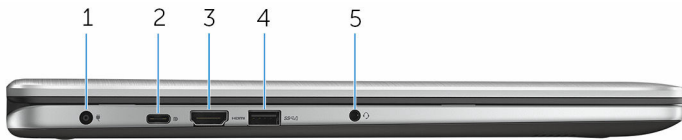

Ανάβει όταν ο υπολογιστής εκτελεί ανάγνωση ή εγγραφή στον σκληρό δίσκο.

Λυχνία κατάστασης τροφοδοσίας και μπαταρίας

Υποδεικνύει την κατάσταση της τροφοδοσίας και της φόρτισης της μπαταρίας.

Συνεχώς αναμμένη σε λευκό χρώμα — Ο προσαρμογέας ισχύος είναι συνδεδεμένος και η φόρτιση της μπαταρίας είναι πάνω από το 5%.

Αναμμένη σε κεχριμπαρένιο χρώμα — Ο υπολογιστής τροφοδοτείται με ρεύμα από την μπαταρία και η φόρτιση της μπαταρίας είναι κάτω από το 5%.

Σβηστή

- Ο προσαρμογέας ισχύος είναι συνδεδεμένος και η μπαταρία είναι πλήρως φορτισμένη.
- Ο υπολογιστής τροφοδοτείται με ρεύμα από την μπαταρία και η φόρτιση της μπαταρίας είναι πάνω από το 5%.
- Ο υπολογιστής είναι σε κατάσταση αναστολής λειτουργίας ή αδρανοποίησης ή είναι απενεργοποιημένος.

Αριστερή πλευρά

1 Θύρα προσαρμογέα ισχύος

Συνδέστε προσαρμογέα ισχύος για παροχή ρεύματος στον υπολογιστή σας και φόρτιση της μπαταρίας.

2 Θύρα USB Type-C

Συνδέστε περιφερειακά όπως εξωτερικές συσκευές αποθήκευσης, εκτυπωτές, εξωτερικές οθόνες και ούτω καθεξής. Παρέχει ταχύτητες μεταφοράς δεδομένων έως και 5 Gbps.