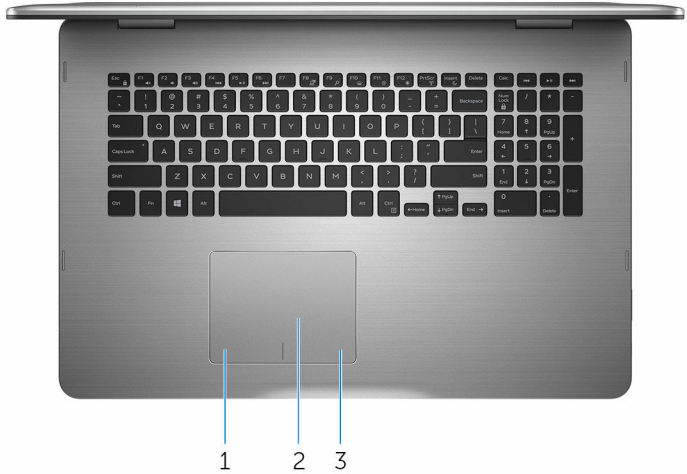

يقرأ ويكتب من وإلى بطاقات الوسائط.

4 منفذ USB 2.0

يوصل الأجهزة الطرفية مثل أجهزة التخزين والطابعات وما إلى ذلك. يوفر سرعات نقل بيانات تصل إلى 480 ميجابايت/ثانية.

5 فتحة كبل الأمان

يوصل كابل أمان لمنع النقل غير المسموح به للكمبيوتر.

القاعدة

1 منطقة النقر الأيسر

اضغط للنقر بالزر الأيسر.

2 لوحة اللمس

حرك إصبعك على لوحة اللمس لتحريك مؤشر الماوس. انقر للنقر بالزر الأيسر وانقر بإصبعين للنقر بالزر الأيمن.

3 منطقة النقر الأيمن

اضغط للنقر بالزر الأيمن.

- 1 **الميكروفون الأيسر**
يوفر إدخالاً رقمياً للصوت لتسجيل الصوت والمكالمات الصوتية وما إلى ذلك.
- 2 **جهاز إصدار الأشعة تحت الحمراء**
يبت ضوء أشعة تحت حمراء يتيح للكاميرا الأشعة تحت الحمراء استشعار العمق وتتبع الحركة.
- 3 **كاميرا الأشعة تحت الحمراء**
تتيح لك القيام بالردشة المصورة والتقاط الصور وتسجيل مقاطع الفيديو. تقوم ميزة استشعار العمق في الكاميرا بتحسين الأمان عند اقترانها بخاصية Windows Hello.
- 4 **مصباح حالة الكاميرا**
يضئ أثناء استخدام الكاميرا.
- 5 **الميكروفون الأيمن**
يوفر إدخالاً رقمياً للصوت لتسجيل الصوت والمكالمات الصوتية وما إلى ذلك.
- 6 **موقع علامة الخدمة**
علامة الخدمة هي معرف فريد يتكون من حروف وأرقام والذي يتيح لفتي الخدمة لدى Dell التعرف على المكونات المادية في جهاز الكمبيوتر الخاص بك والوصول إلى معلومات الضمان.