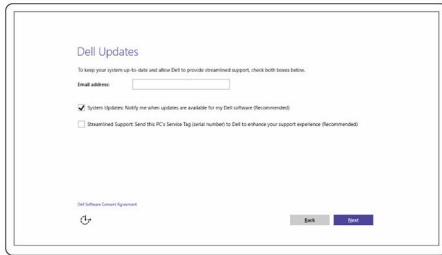

20 **اختصارات لوحة المفاتيح**

22	الحصول على المساعدة والاتصال بشركة Dell
22	موارد المساعدة الذاتية
22	الاتصال بشركة Dell

إعداد الكمبيوتر الخاص بك

1 توصيل مجاىء التيار والضغط على زر الطاقة.

2 اتبع الإرشادات التي تظهر على الشاشة لإتمام عملية إعداد Windows:
(a) تمكين التحديثات الأمنية وتحديثات Dell.

(b) الاتصال بشبكة لاسلكية.

(c) تسجيل الدخول إلى حساب Microsoft أو إنشاء حساب جديد.

تسجيل الكمبيوتر

Dell Help & Support

SupportAssist — فحص وتحديث جهاز الكمبيوتر الخاص بك

الناحية الأمامية

1 مصباح حالة التيار والبطارية/مصباح نشاط محرك الأقراص الثابتة