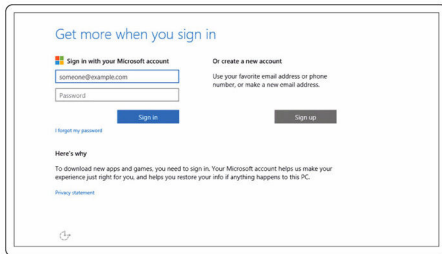

20 **اختصارات لوحة المفاتيح**

22	الحصول على المساعدة والاتصال بشركة Dell
22	موارد المساعدة الذاتية
22	الاتصال بشركة Dell

إعداد الكمبيوتر الخاص بك

1 توصيل مجاىء التيار والضغط على زر الطاقة.

2 اتبع الإرشادات التي تظهر على الشاشة لإتمام عملية إعداد Windows:
(a) تمكين التحديثات الأمنية وتحديثات Dell.

(b) الاتصال بشبكة لاسلكية.

(c) تسجيل الدخول إلى حساب Microsoft أو إنشاء حساب جديد.

تسجيل الكمبيوتر

Dell Help & Support

SupportAssist — فحص وتحديث جهاز الكمبيوتر الخاص بك

الناحية الأمامية

1 مصباح حالة التيار والبطارية/مصباح نشاط محرك الأقراص الثابتة