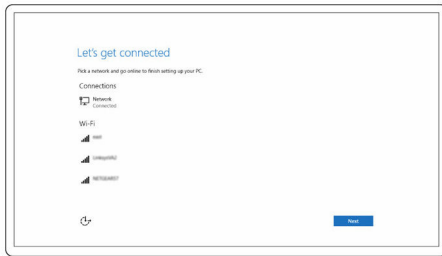

20 **اختصارات لوحة المفاتيح**

22	الحصول على المساعدة والاتصال بشركة Dell
22	موارد المساعدة الذاتية
22	الاتصال بشركة Dell

إعداد الكمبيوتر الخاص بك

1 توصيل مجاىء التيار والضغط على زر الطاقة.

2 اتبع الإرشادات التي تظهر على الشاشة لإتمام عملية إعداد Windows:
(a) تمكين التحديثات الأمنية وتحديثات Dell.

(b) الاتصال بشبكة لاسلكية.

(c) تسجيل الدخول إلى حساب Microsoft أو إنشاء حساب جديد.

تسجيل الكمبيوتر

Dell Help & Support

SupportAssist — فحص وتحديث جهاز الكمبيوتر الخاص بك

الناحية الأمامية

1 مصباح حالة التيار والبطارية/مصباح نشاط محرك الأقراص الثابتة