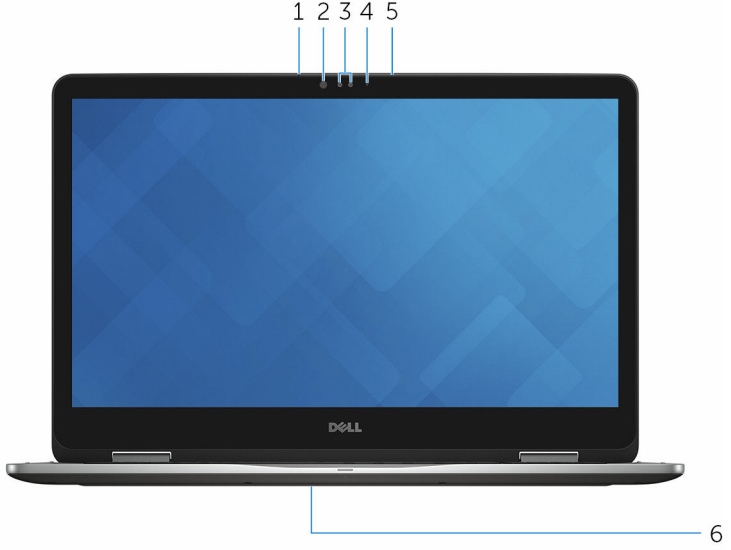

- 1 **الميكروفون الأيسر**
يوفر إدخالاً رقمياً للصوت لتسجيل الصوت والمكالمات الصوتية وما إلى ذلك.
- 2 **جهاز إصدار الأشعة تحت الحمراء**
يبت ضوء أشعة تحت حمراء يتيح للكاميرا الأشعة تحت الحمراء استشعار العمق وتتبع الحركة.
- 3 **كاميرا الأشعة تحت الحمراء**
تتيح لك القيام بالردشة المصورة والتقاط الصور وتسجيل مقاطع الفيديو. تقوم ميزة استشعار العمق في الكاميرا بتحسين الأمان عند اقترانها بخاصية Windows Hello.
- 4 **مصباح حالة الكاميرا**
يضئ أثناء استخدام الكاميرا.
- 5 **الميكروفون الأيمن**
يوفر إدخالاً رقمياً للصوت لتسجيل الصوت والمكالمات الصوتية وما إلى ذلك.
- 6 **موقع علامة الخدمة**
علامة الخدمة هي معرف فريد يتكون من حروف وأرقام والذي يتيح لفتي الخدمة لدى Dell التعرف على المكونات المادية في جهاز الكمبيوتر الخاص بك والوصول إلى معلومات الضمان.