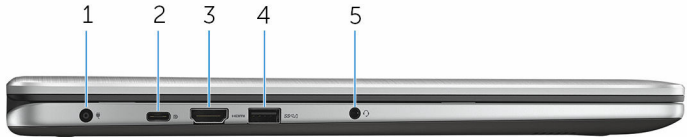

يشير إلى حالة شحن البطارية أو إلى نشاط محرك الأقراص الثابتة.

ملاحظة: اضغط على Fn+H لتبديل هذا الضوء بين حالة الطاقة وحالة البطارية وبين ضوء نشاط محرك الأقراص الثابتة.

مصباح نشاط محرك الأقراص الثابتة

يضيء عندما يقرأ الكمبيوتر أو يكتب البيانات من وإلى محرك الأقراص الثابتة.

مصباح حالة البطارية والتشغيل

يشير إلى حالة الطاقة وشحن البطارية

أيض ثابت — محامئ الطاقة متصل وشحن البطارية أكثر من 5%.

كهرماني — جهاز الكمبيوتر يعمل على البطارية وشحن البطارية أقل من 5%.

مطفأ

- محامئ التيار متصل، وتم شحن البطارية بالكامل.
- يتم تشغيل الكمبيوتر بالبطارية، وشحن البطارية أكثر من 5%.
- جهاز الكمبيوتر في حالة سكون أو سبات أو تم إيقاف تشغيله

الأيسر

1 منفذ محامئ التيار

يوصل محامئ التيار لتوفير التيار للكمبيوتر ويقوم بشحن البطارية.

2 منفذ USB من النوع C

يوصل الأجهزة الطرفية مثل أجهزة التخزين الخارجية والطابعات والشاشات الخارجية وما إلى ذلك. يوفر سرعات نقل بيانات تصل إلى 5 جيجابت يدعم توفير الطاقة الذي يتيح إمداد التيار ثنائي الاتجاه بين الأجهزة. يوفر ما يصل إلى 15 وات من خرج الطاقة، مما يتيح إمكانية الشحن بشكل أسرع.