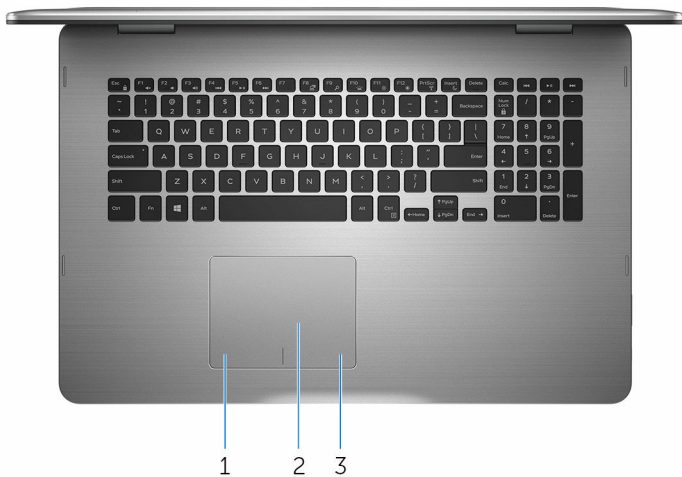

Βάση

1 Περιοχή αριστερού κλικ

Πιέστε για αριστερό κλικ.

2 Επιφάνεια αφής

Για να μετακινήσετε τον δείκτη του ποντικιού, κινήστε το δάχτυλό σας επάνω στην επιφάνεια αφής. Πατήστε με ένα δάχτυλο για αριστερό κλικ και με δύο δάχτυλα για δεξί κλικ.

3 Περιοχή δεξιού κλικ

Πιέστε για δεξί κλικ.