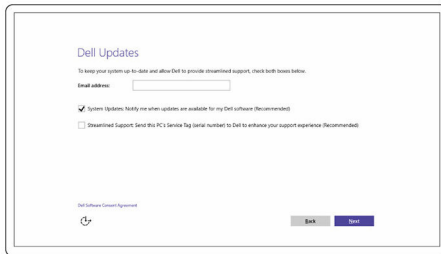

Ρύθμιση του υπολογιστή σας

- 1 Συνδέστε τον προσαρμογέα ισχύος και πιάστε το κουμπί λειτουργίας.

2 Ακολουθήστε τις οδηγίες που θα παρουσιαστούν στην οθόνη για να τελειώσει η εγκατάσταση των Windows:

a) Ενεργοποιήστε τις ρυθμίσεις για την ασφάλεια και τις ενημερώσεις της Dell.