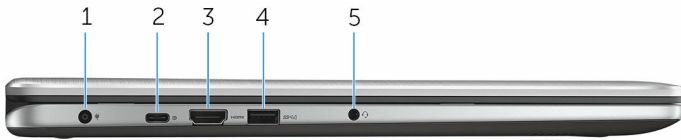

Ανάβει όταν ο υπολογιστής εκτελεί ανάγνωση ή εγγραφή στον σκληρό δίσκο.

Λυχνία κατάστασης τροφοδοσίας και μπαταρίας

Υποδεικνύει την κατάσταση της τροφοδοσίας και της φόρτισης της μπαταρίας.

Συνεχώς αναμμένη σε λευκό χρώμα — Ο προσαρμογέας ισχύος είναι συνδεδεμένος και η φόρτιση της μπαταρίας είναι πάνω από το 5%.

Αναμμένη σε κεχριμπαρένιο χρώμα — Ο υπολογιστής τροφοδοτείται με ρεύμα από την μπαταρία και η φόρτιση της μπαταρίας είναι κάτω από το 5%.

Σβηστή

- Ο προσαρμογέας ισχύος είναι συνδεδεμένος και η μπαταρία είναι πλήρως φορτισμένη.
- Ο υπολογιστής τροφοδοτείται με ρεύμα από την μπαταρία και η φόρτιση της μπαταρίας είναι πάνω από το 5%.
- Ο υπολογιστής είναι σε κατάσταση αναστολής λειτουργίας ή αδρανοποίησης ή είναι απενεργοποιημένος.

Αριστερή πλευρά

1 Θύρα προσαρμογέα ισχύος

Συνδέστε προσαρμογέα ισχύος για παροχή ρεύματος στον υπολογιστή σας και φόρτιση της μπαταρίας.

2 Θύρα USB Type-C

Συνδέστε περιφερειακά όπως εξωτερικές συσκευές αποθήκευσης, εκτυπωτές, εξωτερικές οθόνες και ούτω καθεξής. Παρέχει ταχύτητες μεταφοράς δεδομένων έως και 5 Gbps.