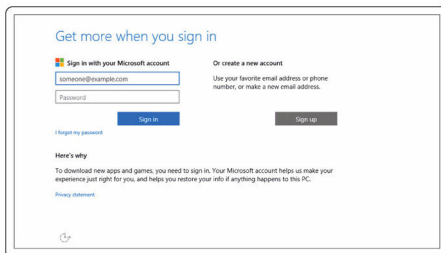

Ρύθμιση του υπολογιστή σας

- 1 Συνδέστε τον προσαρμογέα ισχύος και πιάστε το κουμπί λειτουργίας.

2 Ακολουθήστε τις οδηγίες που θα παρουσιαστούν στην οθόνη για να τελειώσει η εγκατάσταση των Windows:

a) Ενεργοποιήστε τις ρυθμίσεις για την ασφάλεια και τις ενημερώσεις της Dell.

b) Συνδεθείτε σε ασύρματο δίκτυο.

c) Συνδεθείτε στον λογαριασμό σας στη Microsoft ή δημιουργήστε νέο λογαριασμό.

3 Εξερευνήστε πόρους της Dell στην επιφάνεια εργασίας σας.

Δήλωση του υπολογιστή σας

Dell Help & Support (Βοήθεια & υποστήριξη της Dell)