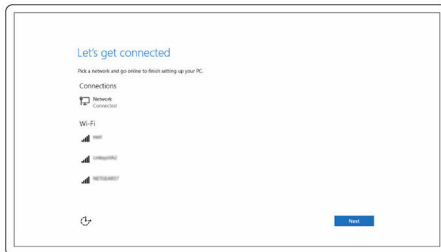

b) Συνδεθείτε σε ασύρματο δίκτυο.