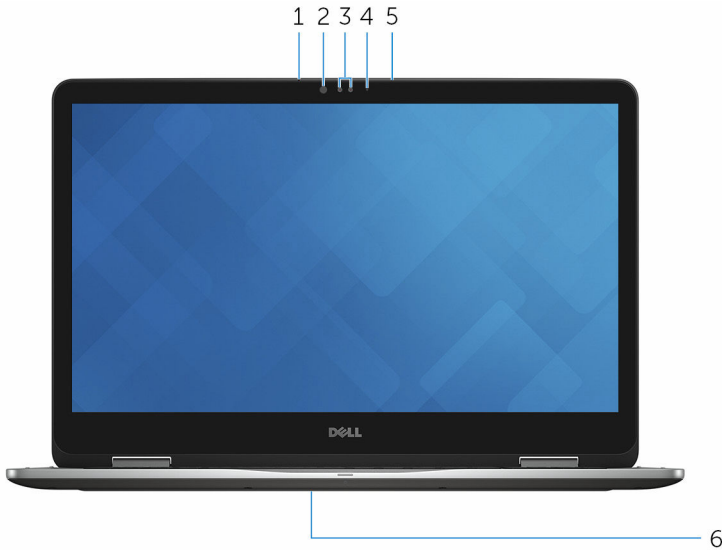

Οθόνη

1 Αριστερό μικρόφωνο

Παρέχει ψηφιακή είσοδο ήχου για εγγραφή ήχου, φωνητικές κλήσεις και ούτω καθεξής.

2 Εκπομπός υπερέυθρων

Εκπέμπει υπερέυθρο φως που δίνει στην κάμερα υπερέυθρων τη δυνατότητα να ανιχνεύσει το βάθος και να εντοπίσει την κίνηση.

3 Κάμερα υπερέυθρων

Σας δίνει τη δυνατότητα βιντεοσυνομιλίας, καταγραφής φωτογραφιών και εγγραφής βίντεο. Η δυνατότητα της κάμερας για ανίχνευση του βάθους βελτιώνει την ασφάλεια όταν συνδυάζεται με το σύστημα Windows Hello.

4 Λυχνία κατάστασης κάμερας

Ανάβει όταν χρησιμοποιείται η κάμερα.

5 Δεξί μικρόφωνο

Παρέχει ψηφιακή είσοδο ήχου για εγγραφή ήχου, φωνητικές κλήσεις και ούτω καθεξής.

6 Θέση ετικέτας εξυπηρέτησης

Η ετικέτα εξυπηρέτησης είναι ένα μοναδικό αλφαριθμητικό αναγνωριστικό που δίνει στους τεχνικούς συντήρησης της Dell τη δυνατότητα να εξακριβώνουν τα