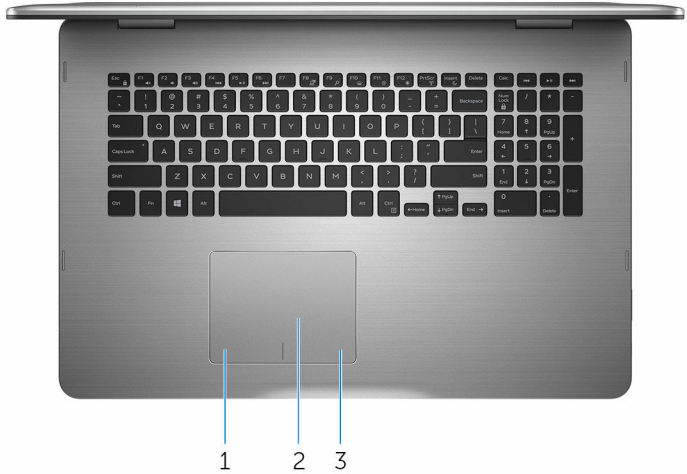

يقرأ ويكتب من وإلى بطاقات الوسائط.

4 منفذ USB 2.0

يوصل الأجهزة الطرفية مثل أجهزة التخزين والطابعات وما إلى ذلك. يوفر سرعات نقل بيانات تصل إلى 480 ميجابايت/ثانية.

5 فتحة كبل الأمان

يوصل كابل أمان لمنع النقل غير المسموح به للكمبيوتر.

القاعدة

1 منطقة النقر الأيسر

اضغط للنتق بالزر الأيسر.

2 لوحة اللمس

حرك إصبعك على لوحة اللمس لتحريك مؤشر الماوس. انقر للنتق بالزر الأيسر وانقر بإصبعين للنتق بالزر الأيمن.

3 منطقة النقر الأيمن

اضغط للنتق بالزر الأيمن.

- 1 **الميكروفون الأيسر**
يوفر إدخالاً رقمياً للصوت لتسجيل الصوت والمكالمات الصوتية وما إلى ذلك.
- 2 **جهاز إصدار الأشعة تحت الحمراء**
يبت ضوء أشعة تحت حمراء يتيح للكاميرا الأشعة تحت الحمراء استشعار العمق وتتبع الحركة.
- 3 **كاميرا الأشعة تحت الحمراء**
تتيح لك القيام بالردشة المصورة والتقاط الصور وتسجيل مقاطع الفيديو. تقوم ميزة استشعار العمق في الكاميرا بتحسين الأمان عند اقترانها بخاصية Windows Hello.
- 4 **مصباح حالة الكاميرا**
يضئ أثناء استخدام الكاميرا.
- 5 **الميكروفون الأيمن**
يوفر إدخالاً رقمياً للصوت لتسجيل الصوت والمكالمات الصوتية وما إلى ذلك.
- 6 **موقع علامة الخدمة**
علامة الخدمة هي معرف فريد يتكون من حروف وأرقام والذي يتيح لفتي الخدمة لدى Dell التعرف على المكونات المادية في جهاز الكمبيوتر الخاص بك والوصول إلى معلومات الضمان.