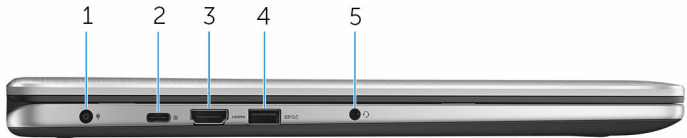

يشير إلى حالة شحن البطارية أو إلى نشاط محرك الأقراص الثابتة.

ملاحظة: اضغط على Fn+H لتبديل هذا الضوء بين حالة الطاقة وحالة البطارية وبين ضوء نشاط محرك الأقراص الثابتة.

مصباح نشاط محرك الأقراص الثابتة

يضيء عندما يقرأ الكمبيوتر أو يكتب البيانات من وإلى محرك الأقراص الثابتة.

مصباح حالة البطارية والتشغيل

يشير إلى حالة الطاقة وشحن البطارية

أيض ثابت — محامئ الطاقة متصل وشحن البطارية أكثر من 5%.

كهرماني — جهاز الكمبيوتر يعمل على البطارية وشحن البطارية أقل من 5%.

مطفأ

- محامئ التيار متصل، وتم شحن البطارية بالكامل.
- يتم تشغيل الكمبيوتر بالبطارية، وشحن البطارية أكثر من 5%.
- جهاز الكمبيوتر في حالة سكون أو سبات أو تم إيقاف تشغيله

الأيسر

1 منفذ محامئ التيار

يوصل محامئ التيار لتوفير التيار للكمبيوتر ويقوم بشحن البطارية.

2 منفذ USB من النوع C

يوصل الأجهزة الطرفية مثل أجهزة التخزين الخارجية والطابعات والشاشات الخارجية وما إلى ذلك. يوفر سرعات نقل بيانات تصل إلى 5 جيجابت يدعم توفير الطاقة الذي يتيح إمداد التيار ثنائي الاتجاه بين الأجهزة. يوفر ما يصل إلى 15 وات من خرج الطاقة، مما يتيح إمكانية الشحن بشكل أسرع.