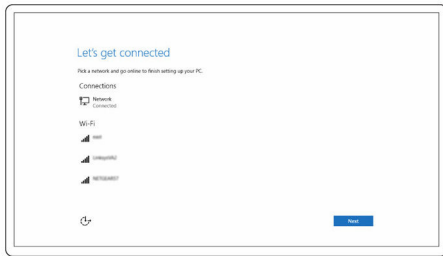

20 **اختصارات لوحة المفاتيح**

22	الحصول على المساعدة والاتصال بشركة Dell
22	موارد المساعدة الذاتية
22	الاتصال بشركة Dell

إعداد الكمبيوتر الخاص بك

1 توصيل مجاميع التيار والضغط على زر الطاقة.

2 اتبع الإرشادات التي تظهر على الشاشة لإتمام عملية إعداد Windows:
(a) تمكين التحديثات الأمنية وتحديثات Dell.

(b) الاتصال بشبكة لاسلكية.

(c) تسجيل الدخول إلى حساب Microsoft أو إنشاء حساب جديد.

تسجيل الكمبيوتر

Dell Help & Support

SupportAssist — فحص وتحديث جهاز الكمبيوتر الخاص بك

الناحية الأمامية

1 مصباح حالة التيار والبطارية/مصباح نشاط محرك الأقراص الثابتة