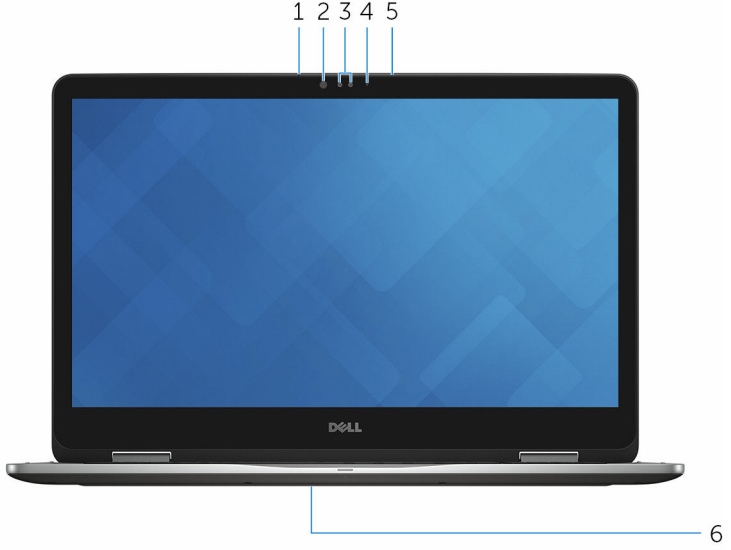

القاعدة

1 منطقة النقر الأيسر

اضغط للنتق بالزر الأيسر.

2 لوحة اللمس

حرك إصبعك على لوحة اللمس لتحريك مؤشر الماوس. انقر للنتق بالزر الأيسر وانقر بإصبعين للنتق بالزر الأيمن.

3 منطقة النقر الأيمن

اضغط للنتق بالزر الأيمن.

- 1 **الميكروفون الأيسر**
يوفر إدخالاً رقمياً للصوت لتسجيل الصوت والمكالمات الصوتية وما إلى ذلك.
- 2 **جهاز إصدار الأشعة تحت الحمراء**
يبت ضوء أشعة تحت حمراء يتيح للكاميرا الأشعة تحت الحمراء استشعار العمق وتتبع الحركة.
- 3 **كاميرا الأشعة تحت الحمراء**
تتيح لك القيام بالردشة المصورة والتقاط الصور وتسجيل مقاطع الفيديو. تقوم ميزة استشعار العمق في الكاميرا بتحسين الأمان عند اقترانها بخاصية Windows Hello.
- 4 **مصباح حالة الكاميرا**
يضئ أثناء استخدام الكاميرا.
- 5 **الميكروفون الأيمن**
يوفر إدخالاً رقمياً للصوت لتسجيل الصوت والمكالمات الصوتية وما إلى ذلك.
- 6 **موقع علامة الخدمة**
علامة الخدمة هي معرف فريد يتكون من حروف وأرقام والذي يتيح لفتي الخدمة لدى Dell التعرف على المكونات المادية في جهاز الكمبيوتر الخاص بك والوصول إلى معلومات الضمان.