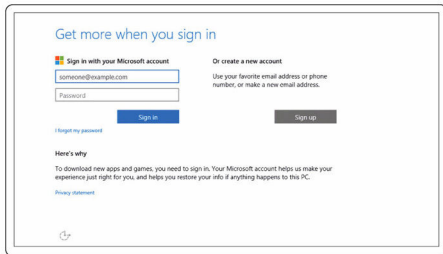

20 **اختصارات لوحة المفاتيح**

22	الحصول على المساعدة والاتصال بشركة Dell
22	موارد المساعدة الذاتية
22	الاتصال بشركة Dell

إعداد الكمبيوتر الخاص بك

1 توصيل مجاميع التيار والضغط على زر الطاقة.

2 اتبع الإرشادات التي تظهر على الشاشة لإتمام عملية إعداد Windows:
(a) تمكين التحديثات الأمنية وتحديثات Dell.

(b) الاتصال بشبكة لاسلكية.

(c) تسجيل الدخول إلى حساب Microsoft أو إنشاء حساب جديد.

تسجيل الكمبيوتر

Dell Help & Support

SupportAssist — فحص وتحديث جهاز الكمبيوتر الخاص بك

الناحية الأمامية

1 مصباح حالة التيار والبطارية/مصباح نشاط محرك الأقراص الثابتة