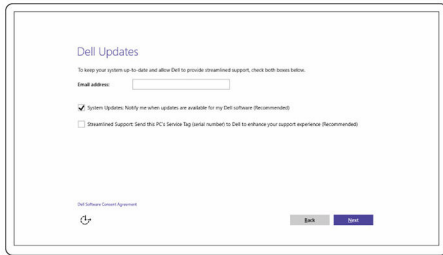

20 **اختصارات لوحة المفاتيح**

22	الحصول على المساعدة والاتصال بشركة Dell
22	موارد المساعدة الذاتية
22	الاتصال بشركة Dell

إعداد الكمبيوتر الخاص بك

1 توصيل مجاميع التيار والضغط على زر الطاقة.

2 اتبع الإرشادات التي تظهر على الشاشة لإتمام عملية إعداد Windows:
(a) تمكين التحديثات الأمنية وتحديثات Dell.

(b) الاتصال بشبكة لاسلكية.

(c) تسجيل الدخول إلى حساب Microsoft أو إنشاء حساب جديد.

تسجيل الكمبيوتر

Dell Help & Support

SupportAssist — فحص وتحديث جهاز الكمبيوتر الخاص بك

الناحية الأمامية

1 مصباح حالة التيار والبطارية/مصباح نشاط محرك الأقراص الثابتة