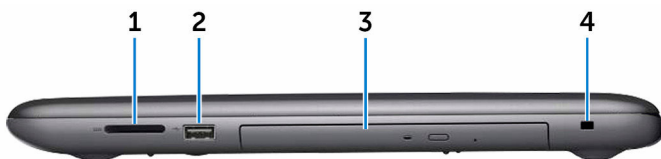

Rechts

1 Sleuf voor SD-kaart

Leest van en schrijft naar SD-kaarten.

2 USB 2.0-poort

Sluit randapparatuur aan zoals opslagapparaten en printers. Biedt gegevensoverdrachtsnelheden tot 480 Mbps.