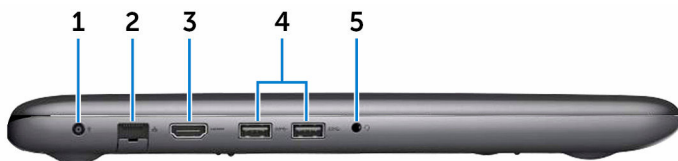

Links

1 Poort voor netadapter

Sluit een netadapter aan om uw computer op netvoeding aan te sluiten en om de batterij op te laden.

2 Netwerkaansluiting

Hierop kunt u een Ethernet-kabel (RJ45) aansluiten vanaf een router of een breedbandmodem voor netwerk- of internettoegang.

3 HDMI-poort

Sluit een tv of een ander HDMI-apparaat aan. Levert video- en audio-uitvoer.

4 USB 3.0 poorten (2)

Sluit randapparatuur aan zoals opslagapparaten en printers. Biedt gegevensoverdrachtsnelheden tot 5 Gbps.

5 Headsetpoort

Hierop kan een hoofdtelefoon of een headset (gecombineerde hoofdtelefoon en microfoon) worden aangesloten.