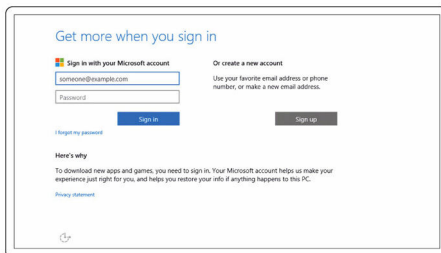

# De computer instellen

---

- 1 Sluit de netadapter aan en druk op de aan-uitknop.

2 Voltooi de installatie van het besturingssysteem.

**Voor Windows:**

a) Maak verbinding met uw netwerk.

b) Meld u aan bij uw Microsoft-account of maak een lokaal account aan.

**Voor Ubuntu:**

Volg de instructies op het scherm om de installatie te voltooien.