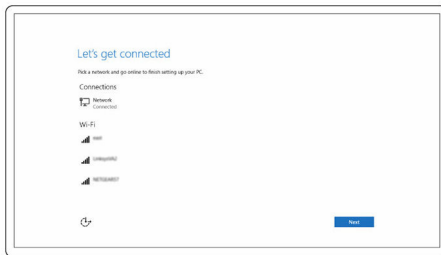

# De computer instellen

---

- 1 Sluit de netadapter aan en druk op de aan-uitknop.

2 Voltooi de installatie van het besturingssysteem.

**Voor Windows:**

a) Maak verbinding met uw netwerk.

b) Meld u aan bij uw Microsoft-account of maak een lokaal account aan.