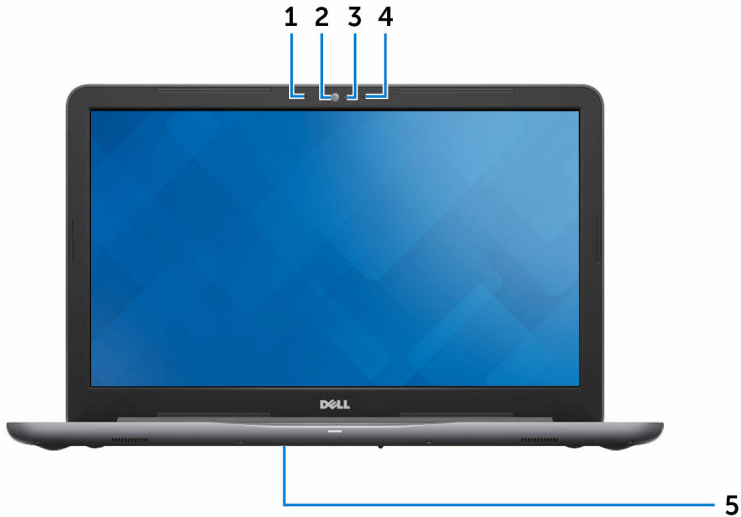

OPMERKING: In Energiebeheer kunt u de functie van de aan-uitknop instellen. Ga voor meer informatie naar *Ik en mijn Dell* op www.dell.com/support/manuals.

Beeldscherm

1 Microfoon links

Biedt digitale geluidsuitvoer voor audio-opnamen en spraakoproepen.

2 Camera

Hiermee kunt u videochatten, foto's maken en video's opnemen.

3 Statuslampje voor camera

Gaat branden wanneer de camera wordt gebruikt.

4 Microfoon rechts

Biedt digitale geluidsuitvoer voor audio-opnamen en spraakoproepen.

5 Servicetaglabel

De Servicetag is een unieke alfanumerieke identificatiecode door middel waarvan de servicetechnici van Dell de hardware-componenten van uw computer kunnen identificeren en toegang kunnen krijgen tot informatie over de garantie.