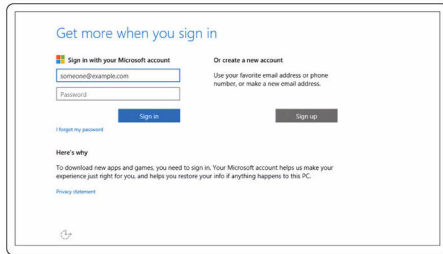

16.....البطارية

16.....الشاشة

17.....بيئة جهاز الكمبيوتر

18.....اختصارات لوحة المفاتيح

20	الحصول على المساعدة والاتصال بشركة Dell
20	موارد المساعدة الذاتية
20	الاتصال بشركة Dell

إعداد جهاز الكمبيوتر الخاص بك

1 قم بتوصيل محاق التيار والضغط على زر التيار.

إنهاء إعداد نظام التشغيل.

بالنسبة لنظام Windows:

(a) اتصل بالشبكة الخاصة بك.

(b) قم بتسجيل الدخول إلى حساب Microsoft الخاص بك أو إنشاء حساب محلي.

بالنسبة لنظام التشغيل Ubuntu:

اتبع الإرشادات التي تظهر على الشاشة لإنهاء عملية الإعداد.

قم بتسجيل جهاز الكمبيوتر الخاص بك

Dell Help & Support

SupportAssist — فحص وتحديث جهاز الكمبيوتر الخاص بك

الناحية الأمامية

1 ضوء التيار وحالة البطارية/ ضوء نشاط محرك الأقراص