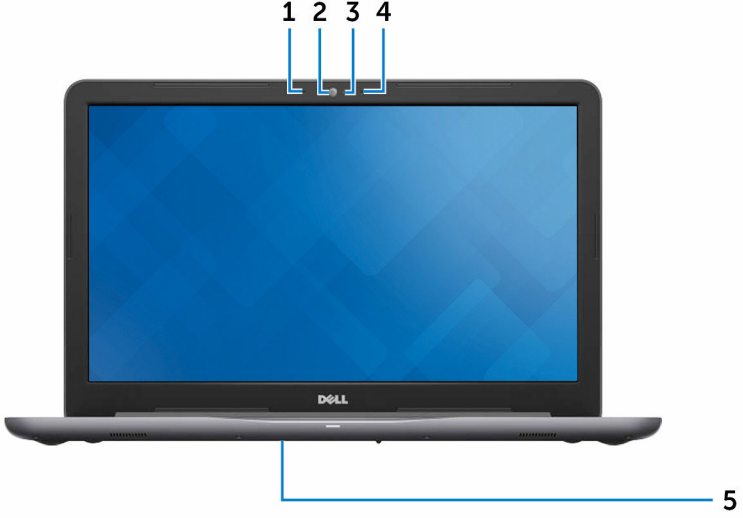

الشاشة

1 الميكروفون الأيسر

يوفر دخلاً رقمياً للصوت لتسجيل الصوت والمكالمات الصوتية.

2 الكاميرا

يمكنك من إجراء الدردشة المرئية، والنقاط الصور، وتسجيل مقاطع الفيديو.

3 ضوء حالة الكاميرا

يضئ أثناء استخدام الكاميرا.

4 الميكروفون الأيمن

يوفر دخلاً رقمياً للصوت لتسجيل الصوت والمكالمات الصوتية.

5 ملصق رمز الخدمة

علامة الخدمة هي معرف فريد يتكون من حروف وأرقام والذي يمكن فتح الخدمة لدى Dell من التعرف على المكونات المادية في جهاز الكمبيوتر الخاص بك والوصول إلى معلومات الضمان.