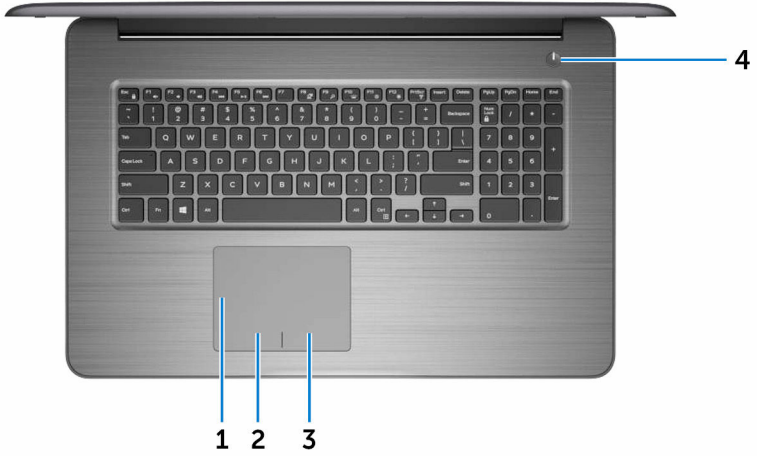

الأيسر

1 منفذ محامئ التيار

يوصل محامئ التيار لتوفير التيار للكمبيوتر ويقوم بشحن البطارية.

- 2 **منفذ الشبكة**
لتوصيل كابل إيثرنت (RJ45) من موجه (راوتر) أو مودم شبكة نطاق عريض للوصول إلى الشبكة أو الإنترنت.
- 3 **منفذ HDMI**
لتوصيل جهاز التلفاز أو جهاز آخر به مدخل HDMI-in. يوفر خرج الفيديو والصوت.
- 4 **منافذ USB 3.0 (2)**
لتوصيل الأجهزة الطرفية مثل أجهزة التخزين والطابعات. توفر سرعات نقل بيانات تصل إلى 5 جيجابت/ثانية.
- 5 **منفذ سماعة الرأس**
لتوصيل سماعة رأس، أو سماعة الرأس (منفذ متعدد الوظائف لسماعة الرأس والميكروفون).

الأيمن

- 1 **فتحة بطاقة SD**
تقوم بالقراءة من بطاقة SD وتكتب عليها.
- 2 **منفذ USB 2.0**
لتوصيل الأجهزة الطرفية مثل أجهزة التخزين والطابعات. توفر سرعات نقل بيانات تصل إلى 480 ميجابت/ثانية.
- 3 **محرك الأقراص الضوئية**
القراءة من الأقراص المضغوطة وأقراص DVD والكتابة إليها.
- 4 **فتحة كابل الأمان**
يوصل كابل أمان لمنع النقل غير المصرح به للكمبيوتر.