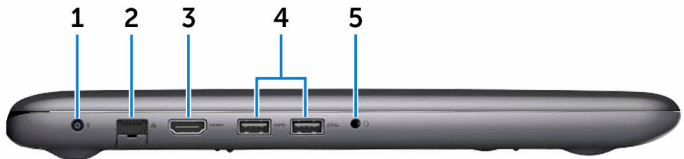

يشير إلى حالة شحن البطارية أو إلى نشاط محرك الأقراص.

 **ملاحظة:** اضغط على Fn+H لتبديل هذا الضوء بين ضوء التيار وحالة البطارية وبين ضوء نشاط محرك الأقراص الثابتة.

ضوء نشاط محرك الأقراص الثابتة

يضيء عندما يقوم جهاز الكمبيوتر بقراءة البيانات من محرك الأقراص الثابتة أو كتابتها إليه.

ضوء التيار وحالة البطارية

يشير إلى التيار وحالة شحن البطارية.

أيض ثابت — محامئ الطاقة متصل وشحن البطارية أكثر من 5%.

كهرماني — جهاز الكمبيوتر يعمل على البطارية وشحن البطارية أقل من 5%.

مطلقاً

- محامئ التيار متصل والبطارية مشحونة بالكامل.
- يتم تشغيل الكمبيوتر بالبطارية، وشحن البطارية أكثر من 5%.
- جهاز الكمبيوتر في حالة السكون أو الإسبات أو قيد إيقاف التشغيل.

الأيسر

1 منفذ محامئ التيار

يوصل محامئ التيار لتوفير التيار للكمبيوتر ويقوم بشحن البطارية.

- 2 **منفذ الشبكة**
لتوصيل كابل إيثرنت (RJ45) من موجه (راوتر) أو مودم شبكة نطاق عريض للوصول إلى الشبكة أو الإنترنت.
- 3 **منفذ HDMI**
لتوصيل جهاز التلفاز أو جهاز آخر به مدخل HDMI-in. يوفر خرج الفيديو والصوت.
- 4 **منافذ USB 3.0 (2)**
لتوصيل الأجهزة الطرفية مثل أجهزة التخزين والطابعات. توفر سرعات نقل بيانات تصل إلى 5 جيجابت/ثانية.
- 5 **منفذ سماعة الرأس**
لتوصيل سماعة رأس، أو سماعة الرأس (منفذ متعدد الوظائف لسماعة الرأس والميكروفون).