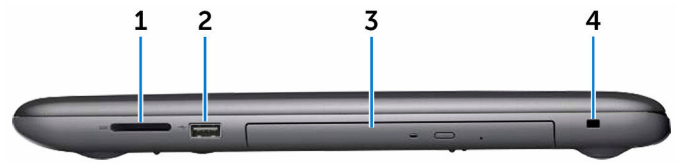

الأيسر

1 منفذ محامئ التيار

يوصل محامئ التيار لتوفير التيار للكمبيوتر ويقوم بشحن البطارية.

- 2 **منفذ الشبكة**
لتوصيل كابل إيثرنت (RJ45) من موجه (راوتر) أو مودم شبكة نطاق عريض للوصول إلى الشبكة أو الإنترنت.
- 3 **منفذ HDMI**
لتوصيل جهاز التلفاز أو جهاز آخر به مدخل HDMI-in. يوفر خرج الفيديو والصوت.
- 4 **منافذ USB 3.0 (2)**
لتوصيل الأجهزة الطرفية مثل أجهزة التخزين والطابعات. توفر سرعات نقل بيانات تصل إلى 5 جيجابت/ثانية.
- 5 **منفذ سماعة الرأس**
لتوصيل سماعة رأس، أو سماعة الرأس (منفذ متعدد الوظائف لسماعة الرأس والميكروفون).

الأيمن

- 1 **فتحة بطاقة SD**
تقوم بالقراءة من بطاقة SD وتكتب عليها.
- 2 **منفذ USB 2.0**
لتوصيل الأجهزة الطرفية مثل أجهزة التخزين والطابعات. توفر سرعات نقل بيانات تصل إلى 480 ميجابت/ثانية.
- 3 **محرك الأقراص الضوئية**
القراءة من الأقراص المضغوطة وأقراص DVD والكتابة إليها.
- 4 **فتحة كابل الأمان**
يوصل كابل أمان لمنع النقل غير المصرح به للكمبيوتر.