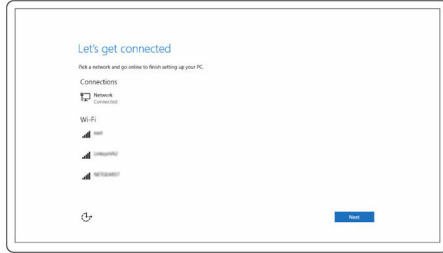

16.....البطارية

16.....الشاشة

17.....بيئة جهاز الكمبيوتر

18.....اختصارات لوحة المفاتيح

20	الحصول على المساعدة والاتصال بشركة Dell
20	موارد المساعدة الذاتية
20	الاتصال بشركة Dell

إعداد جهاز الكمبيوتر الخاص بك

1 قم بتوصيل محاق التيار والضغط على زر التيار.

إنهاء إعداد نظام التشغيل.

بالنسبة لنظام Windows:

(a) اتصل بالشبكة الخاصة بك.

(b) قم بتسجيل الدخول إلى حساب Microsoft الخاص بك أو إنشاء حساب محلي.

بالنسبة لنظام التشغيل Ubuntu: