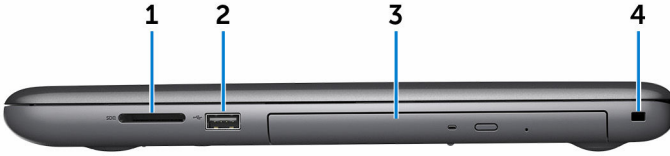

2 **Ağ bağlantı noktası**

Ağ veya internet'e erişmek için bir geniş bant modem veya bir yönlendiriciden gelen bir Ethernet (RJ45) kablosunu bağlayın.

3 **HDMI bağlantı noktası**

Bir TV veya başka bir HDMI özellikli cihaz bağlayın. Video ve ses çıkışı sağlar.

4 **USB 3.0 bağlantı noktası (2)**

Depolama aygıtları ve yazıcılar gibi çevre birimlerini bağlayın. 5 Gbps'ye varan veri aktarım hızları sağlar.

5 **Mikrofonlu kulaklık girişi**

Bir kulaklık veya kulaklık seti (kulaklık ve mikrofon birleşimi) bağlayın.

Sağ

1 **SD kart yuvası**

SD kartı okur ve yazar.

2 **USB 2.0 bağlantı noktası**

Depolama aygıtları ve yazıcılar gibi çevre birimlerini bağlayın. 480 Mbps'ye varan veri aktarım hızları sağlar.

3 **Optik Sürücü**

CD ve DVD'lerden okur ve bunlara yazar.

4 **Güvenlik kablosu yuvası**

Tabletinizin izinsiz taşınmasını önlemek için bir güvenlik kablosu bağlayın.