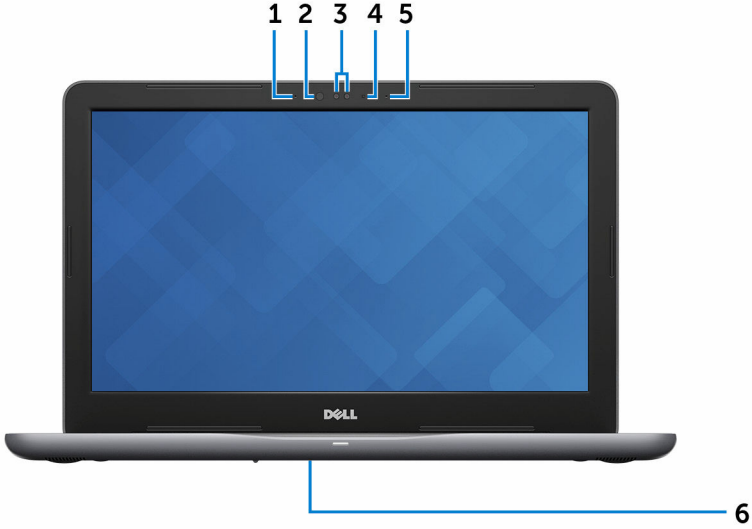

Ekran

1. **1 Sol mikrofon**
   Ses kaydı ve sesli çağrılar için dijital ses girişi sağlar.
2. **2 Kızılötesi verici (isteğe bağlı)**
   Kızılötesi kameranın derinliği algılamasını ve hareketi takip etmesini sağlayan kızılötesi ışık yayar.
3. **3 Kızılötesi kamera (isteğe bağlı)**
   Görüntülü sohbet yapmanızı, fotoğraflar çekmenizi ve videolar kaydetmenizi sağlar. Kameranın derinlik algılama özelliği, Windows Hello ile birleştiğinde güvenliği iyileştirir.
4. **4 Kamera durum ışığı**
   Kamera kullanımdayken yanar.
5. **5 Sağ mikrofon**
   Ses kaydı ve sesli çağrılar için dijital ses girişi sağlar.
6. **6 Servis Etiketi**
   Servis Etiketi, Dell servis teknisyenlerinin, bilgisayarınızdaki donanım bileşenlerini belirlemesini ve garanti bilgilerine erişebilmesini sağlamak için benzersiz bir alfanümerik tanımlayıcıdır.