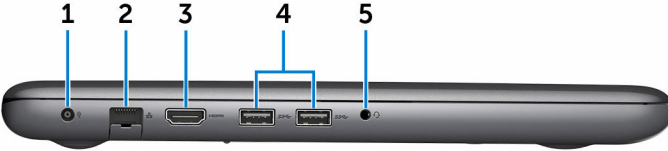

NOT: Bu ışığın, güç ve pil durum ışığı ve sabit sürücü etkinlik ışığı arasında geçiş yapması için Fn+H tuşlarına basın.

Sabit sürücü etkinliği ışığı

Bilgisayar sabit diskte okuduğunda veya yazdığında yanar.

Güç ve pil şarj durum ışığı

Güç ve pil-şarj durumunu gösterir.

Sabit beyaz - Güç adaptörü bağlı ve pil % 5 'den daha fazla doludur.

Sarı - Bilgisayar pil üzerinde çalışıyor ve pil % 5 'den daha az doludur.

Kapalı

- Güç adaptörü bağlı ve pil tamamen şarj olmuş.
- Bilgisayar pil ile çalışıyor ve pil %5'den daha az.
- Bilgisayar uyku modunda, hazırda bekliyor veya kapalı.

Sol

1 Güç adaptörü bağlantı noktası

Bilgisayarınızın güç sağlamak için bir güç adaptörü bağlayın ve aküyü şarj edin.