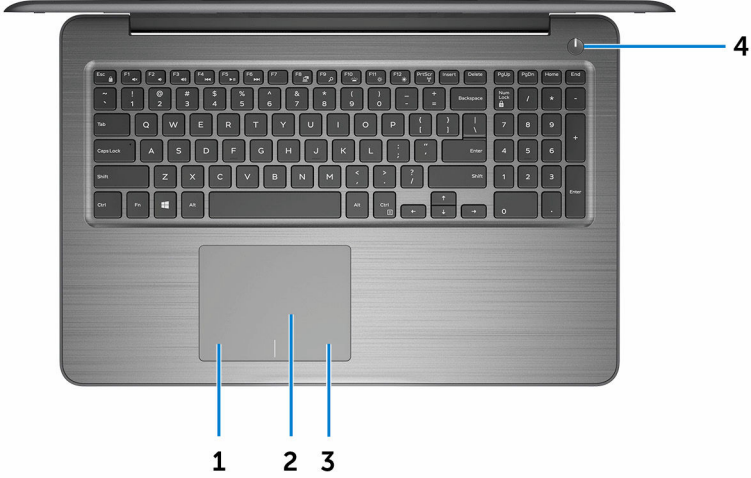

Sağ

1 **SD kart yuvası**

SD kartı okur ve yazar.

2 **USB 2.0 bağlantı noktası**

Depolama aygıtları ve yazıcılar gibi çevre birimlerini bağlayın. 480 Mbps'ye varan veri aktarım hızları sağlar.

3 **Optik Sürücü**

CD ve DVD'lerden okur ve bunlara yazar.

4 **Güvenlik kablosu yuvası**

Tabletinizin izinsiz taşınmasını önlemek için bir güvenlik kablosu bağlayın.

Taban

1 Alana sol tıklattın

Sol tıklama için basın.

2 Dokunmatik yüzey