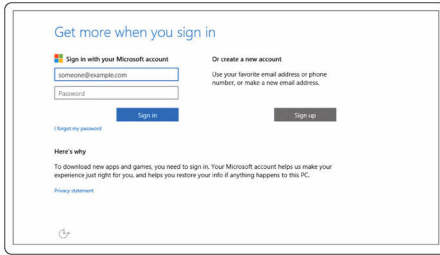

Yardıma alma ve Dell'e başvurma.....	20
Kendi kendine yardımcı kaynakları.....	20
Dell'e Başvurma.....	21

Bilgisayarınızı ayarlamak

- 1 Güç adaptörünü takın ve güç düğmesine basın.

2 İşletim sistemi kurulumu tamamlamak.

Windows İçin:

a) Ağınıza bağlanın.

b) Microsoft hesabınızda oturum açın ya da yerel bir hesap oluşturun.

Ubuntu için:

Kurulumu tamamlamak için ekrandaki yönergeleri izleyin.

3 Dell uygulamalarını bulun.

Bilgisayarınızı kaydedin