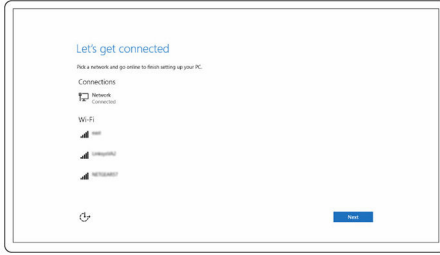

2 İşletim sistemi kurulumu tamamlamak.

Windows İçin:

a) Ağınıza bağlanın.

b) Microsoft hesabınızda oturum açın ya da yerel bir hesap oluşturun.