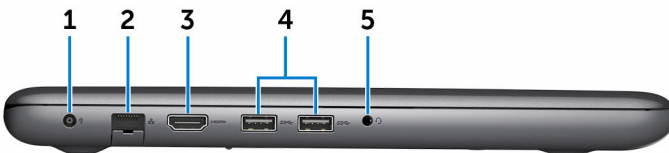

Vyer

Framsida

1 **Ström-/batteristatuslampa/hårddiskaktivitetslampa**

Indikerar status för batteriladdning eller hårddiskaktivitet.

OBS: Tryck på Fn+H för att växla lampan mellan lampa för ström och batteristatus och lampa för hårddiskaktivitet.

Indikator för hårddiskaktivitet

Lysar när datorn läser från eller skriver till hårddisken.

Kort för ström/batteristatuslampa

Indikerar status för ström och batteriladdning.

Vitt ljus — Nätaggnet är ansluten och batteriet har mer än 5 % laddning.

Gult sken — Datorn drivs med batteriet och batteriet har mindre än 5 % laddning.

Släckt

- Nätaggnet är ansluten och batteriet är fulladdat.
- Datorn drivs med batteriet och batteriet har mer än 5% laddning.
- Datorn är i strömsparläge, viloläge, eller avstängd.

Vänster