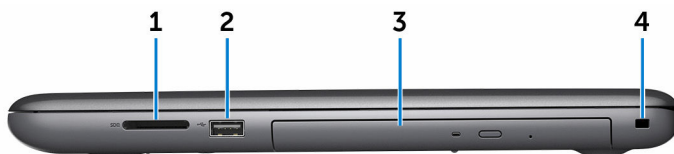

3 **HDMI-port**

Anslut en TV eller en annan HDMI-in aktiverad enhet. Ger bild- och ljudutgång.

4 **USB 3.0-portar (2)**

Anslut kringutrustning, t.ex. lagringsenheter och skrivare. Ger dataöverföringshastigheter på upp till 5 Gbit/s.

5 **Headsetport**

Anslut ett par hörlurar eller ett headset (kombination med hörlurar och mikrofon).

Höger

1 **SD-kortplats**

Läser från och skriver till SD-kortet.

2 **USB 2.0-port**

Anslut kringutrustning, t.ex. lagringsenheter och skrivare. Ger dataöverföringshastigheter på upp till 480 Mbps.