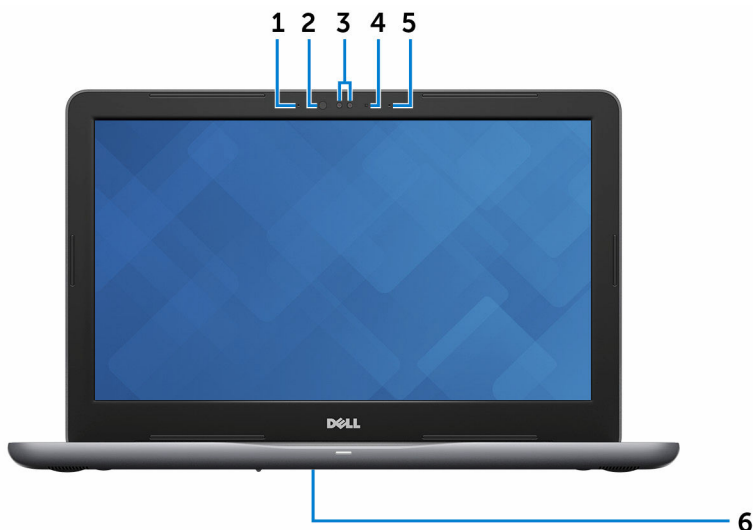

Bildskärm

1 Vänster mikrofon

Tillhandahåller digital ljudingång för ljudinspelning och röstsamtal.

2 Infraröd sändare (tillval)

Sänder infrarött ljus, vilket gör att den infraröda kameran känner av djup och spårar rörelser.

3 Infraröd kamera (tillval)

Gör det möjligt att videochatta, ta bilder och spela in video. Kamerans djupavkänningsfunktion ökar säkerheten när den är ihopparad med Windows Hello.

4 Statuslampa för kamera

Tänds när kameran används.

5 Höger mikrofon

Tillhandahåller digital ljudingång för ljudinspelning och röstsamtal.

6 Serviceetikett

Service Tag-numret är en unik alfanumerisk identifiering som gör det möjligt för en Dell-servicetekniker att identifiera maskinvarukomponenterna i datorn och komma åt garantiinformation.