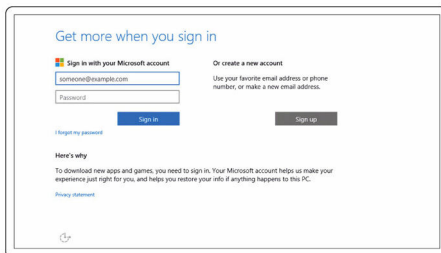

Få hjälp och kontakta Dell.....	21
Resurser för självhjälp.....	21
Kontakta Dell.....	22

Konfigurera datorn

- 1 Anslut nätadaptern och tryck på strömbrytaren.

2 Avsluta installationen av operativsystemet.

För Windows:

a) Anslut till nätverket.

b) Logga in till ditt Microsoft-konto eller skapa ett nytt konto.

För Ubuntu:

Följ instruktionerna på skärmen för att fullborda installationen.

3 Hitta Dell-appar.

Registrera datorn