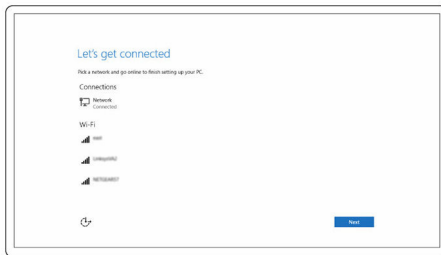

För Windows:

a) Anslut till nätverket.

b) Logga in till ditt Microsoft-konto eller skapa ett nytt konto.

För Ubuntu:

Följ instruktionerna på skärmen för att fullborda installationen.

3 Hitta Dell-appar.

Registrera datorn