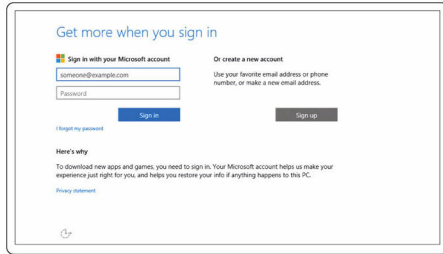

الحصول على المساعدة والاتصال بشركة Dell.....	20
موارد المساعدة الذاتية.....	20
الاتصال بشركة Dell.....	20

# إعداد جهاز الكمبيوتر الخاص بك

1 تم توصيل محامي التيار والضغط على زر التيار.

إنهاء إعداد نظام التشغيل.

## بالنسبة لنظام Windows:

(a) اتصل بالشبكة الخاصة بك.

(b) قم بتسجيل الدخول إلى حساب Microsoft الخاص بك أو إنشاء حساب محلي.