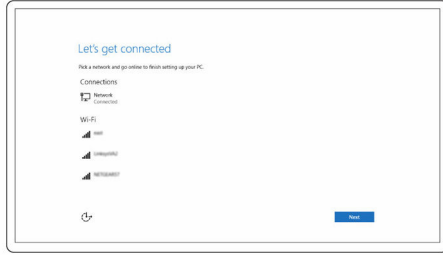

# إعداد جهاز الكمبيوتر الخاص بك

1 تم توصيل محامي التيار والضغط على زر التيار.

إنهاء إعداد نظام التشغيل.

## بالنسبة لنظام Windows:

(a) اتصل بالشبكة الخاصة بك.

(b) قم بتسجيل الدخول إلى حساب Microsoft الخاص بك أو إنشاء حساب محلي.