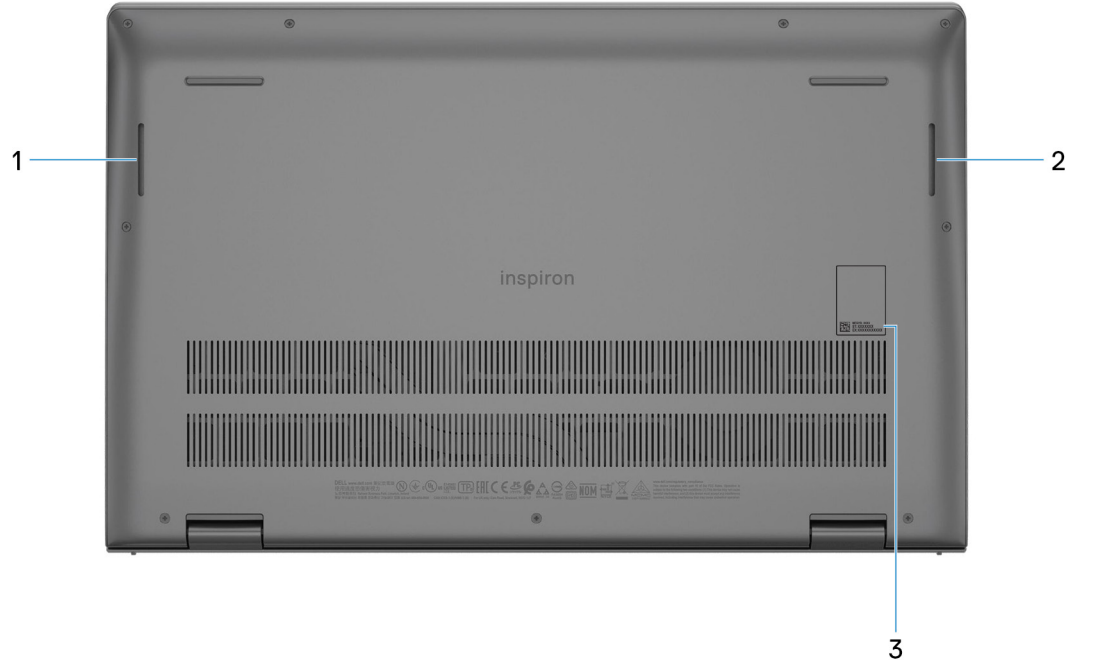

1. مكبر الصوت الأيسر
  يوفر إخراج الصوت.
2. مكبر الصوت الأيمن
  يوفر إخراج الصوت.
3. رمز الصيانة

رمز الصيانة هو معرف فريد يتكون من حروف وأرقام والذي يمكن فني الخدمة لدى Dell من التعرف على المكونات المادية في جهاز الكمبيوتر الخاص بك والوصول إلى معلومات الضمان.