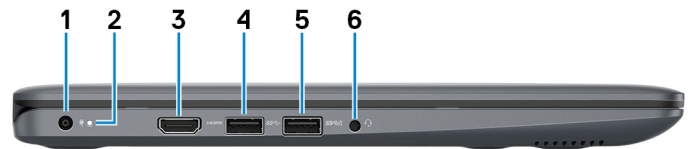

שמאל

1 יציאת מתאם חשמל

חבר במתאם זרם כדי לספק חשמל למחשב.

2 נורית הפעלה ומצב סוללה

מציינת את מצב ההפעלה ומצב הסוללה של המחשב.

לבן יציב—ספק הכוח מחובר והסוללה נטענת.

כתום יציב—רמת הטעינה של הסוללה נמוכה או קריטית.

כבויה—הסוללה טעונה לגמרי.

הערה: במחשבים מדגמים מסוימים, נורית מצב אספקת החשמל ומצב הסוללה משמשת גם לאבחון המערכת. לקבלת מידע נוסף, עיין בסעיף פתרון בעיות במדריך השירות של המחשב.

3 יציאת HDMI

חבר לטלוויזיה או להתקן אחר שכולל כניסת HDMI מאופשרת. מספק יציאת וידאו ושמע.