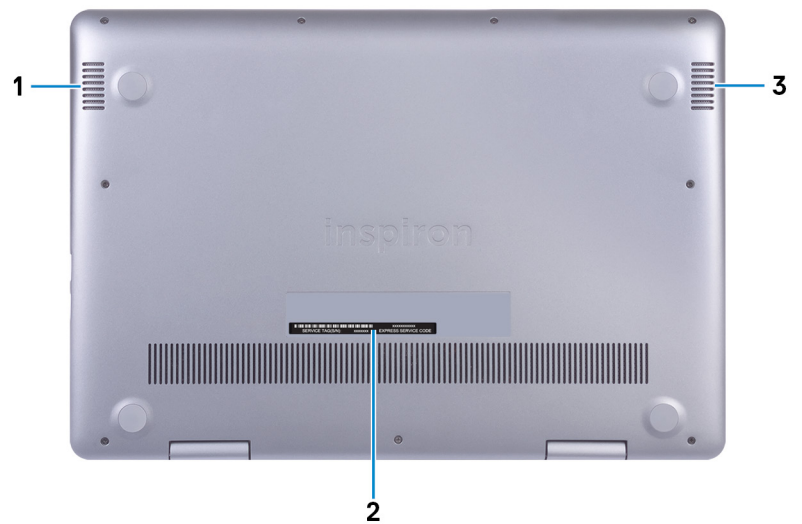

**1 מיקרופון שמאלי**

מספק קלט צליל דיגיטלי להקלטת שמע ושיחות קוליות.

**2 מצלמה**

מאפשרת לבצע צ'אטים בווידאו, לצלם תמונות ולהקליט סרטוני וידאו.

**3 נורית מצב מצלמה**

מאירה כאשר המצלמה בשימוש.

**4 מיקרופון ימני**

מספק קלט צליל דיגיטלי להקלטת שמע ושיחות קוליות.

**תחתון**

1 **רמקול שמאלי**

מספק פלט שמע.

2 **תווית תג שירות**

תג השירות הוא מזהה אלפאנומרי ייחודי המאפשר לטכנאי השירות של Dell לזהות את רכיבי החומרה במחשב שלך ולקבל גישה למידע בנושא אחריות.