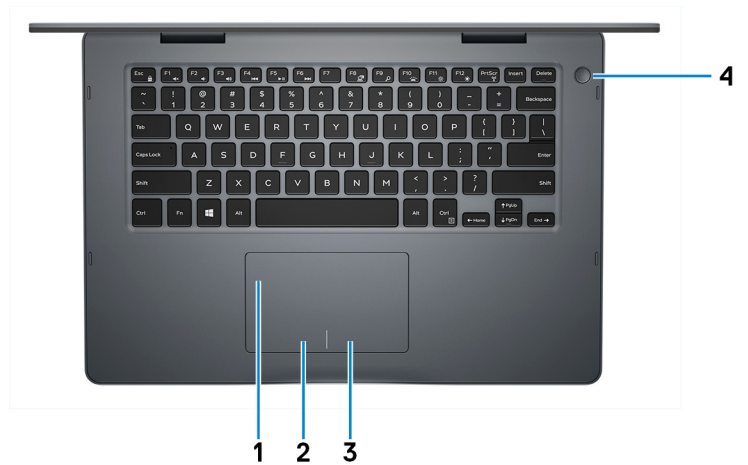

חבר ציוד היקפי כגון התקני אחסון חיצוניים ומדפסות. מספקת מהירויות העברת נתונים של עד 5 Gbps.

5 יציאת USB 3.1 מדור 1 עם PowerShare

חבר ציוד היקפי כגון התקני אחסון חיצוניים ומדפסות.

מספקת מהירויות העברת נתונים של עד PowerShare 5 Gbps. מאפשר לך לטעון את התקני USB גם כאשר המחשב שלך כבוי.

הערה: אם המחשב כבוי או במצב שינה, עליך לחבר את מתאם החשמל כדי לטעון התקנים באמצעות יציאת PowerShare. עליך להפעיל תכונה זו בתוכנית ההתקנה של BIOS.

הערה: התקני USB מסוימים עשויים שלא להיטען כאשר המחשב כבוי או במצב שינה. במקרים אלה, הפעל את המחשב כדי לטעון את ההתקן.

6 יציאת אוזנייה

חבר אוזניות או דיבורית (שילוב של אוזניות ומיקרופון).

בסיס

1 משטח מגע

העבר את האצבע על משטח המגע כדי להזיז את מצביע העכבר. הקש ללחיצה שמאלית והקש בשתי אצבעות ללחיצה ימנית.

2 אזור לחיצה שמאלית

הקש ללחיצה שמאלית.

3 אזור לחיצה ימנית

הקש ללחיצה ימנית.

4 לחצן הפעלה

הקש כדי להפעיל את המחשב אם הוא כבוי, במצב שינה או במצב תרדמה.

הקש כדי להעביר את המחשב למצב שינה אם הוא מופעל.

לחץ לחיצה ארוכה במשך 4 שניות כדי לאלץ את כיבוי המחשב.

הערה: באפשרותך להתאים אישית את התנהגות לחצן ההפעלה באפשרויות צריכת החשמל. למידע נוסף, ראה *אני וה-Dell שלי* באתר www.dell.com/support/manuals