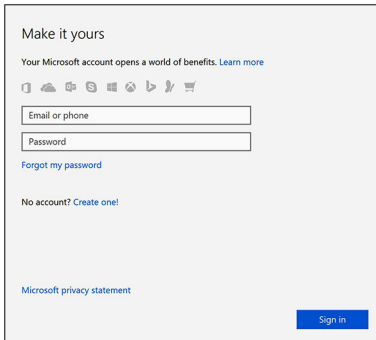

b) 登录您的 Microsoft 帐户或创建一个新帐户。

对于 Ubuntu:

按照屏幕上的说明完成设置。