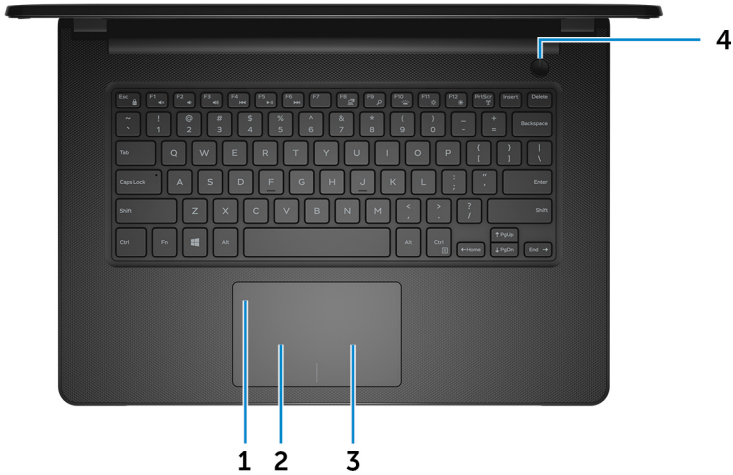

1 **SD 卡插槽**

针对 SD 卡进行读取和写入。

2 **耳机端口**

连接耳机或头戴式耳机（耳机和麦克风组合）。

3 **USB 2.0 端口**

连接外围设备，例如存储设备、打印机等。提供的数据传输速率高达 480 Mbps。

4 **光盘驱动器 (可选)**

读取和写入 CD 和 DVD。

5 **安全缆线插槽**

连接安全缆线以防止他人擅自移动计算机。

基座

1 触摸板

将手指在触摸板上移动相当于移动鼠标指针。轻按相当于点击鼠标左键，两指轻按相当于点击鼠标右键。

2 左键单击区域

按下相当于左键单击。

3 右键单击区域