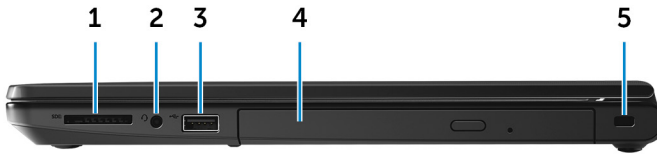

连接电源适配器来为计算机提供电源和为电池充电。

2 **网络端口**

连接路由器或宽带调制解调器的以太网 (RJ45) 电缆，用于网络或 Internet 连接。

3 **HDMI 端口**

连接电视、显示器或另一个启用 HDMI 输入的设备。提供视频和音频输出。

4 **USB 3.0 端口 (2 个)**

连接外围设备，例如存储设备、打印机等。提供的数据传输速率高达 5 Mbps。

右

1 **SD 卡插槽**

针对 SD 卡进行读取和写入。

2 **耳机端口**

连接耳机或头戴式耳机（耳机和麦克风组合）。

3 **USB 2.0 端口**

连接外围设备，例如存储设备、打印机等。提供的数据传输速率高达 480 Mbps。

4 **光盘驱动器 (可选)**

读取和写入 CD 和 DVD。