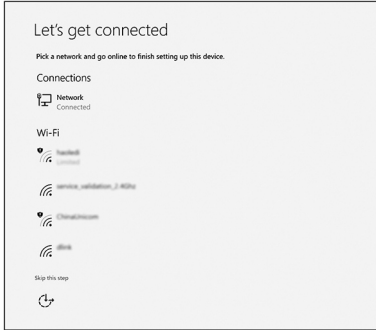

2 完成操作系统设置。

对于 Windows:

a) 连接至网络。