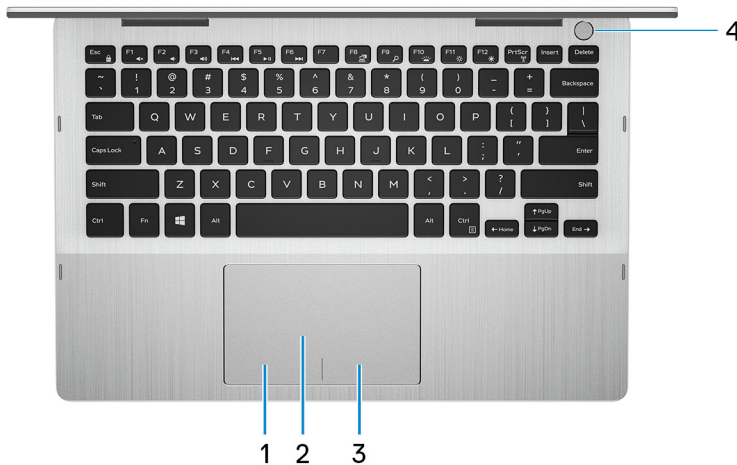

4 Θύρα USB 3.1 Gen 1 (Type-C) με παροχή ισχύος / DisplayPort

Συνδέστε περιφερειακά όπως εξωτερικές συσκευές αποθήκευσης, εκτυπωτές και εξωτερικές οθόνες.

Υποστηρίζει Power Delivery (Παροχή ισχύος) που δίνει τη δυνατότητα αμφίδρομης ηλεκτρικής τροφοδοσίας μεταξύ συσκευών. Παρέχει ισχύ έως 15 W στην έξοδο, που δίνει τη δυνατότητα ταχύτερης φόρτισης.

ΣΗΜΕΙΩΣΗ: Για τη σύνδεση συσκευής DisplayPort απαιτείται προσαρμογέας από USB Type-C σε DisplayPort (που πωλείται ξεχωριστά).

Βάση

1 Περιοχή αριστερού κλικ

Πιέστε για αριστερό κλικ.

2 Επιφάνεια αφής

Για να μετακινήσετε τον δείκτη του ποντικιού, κινήστε το δάχτυλό σας επάνω στην επιφάνεια αφής. Πατήστε για αριστερό κλικ και πατήστε με δύο δάχτυλα για δεξί κλικ.

3 Περιοχή δεξιού κλικ

Πιέστε για δεξί κλικ.

4 Κουμπί λειτουργίας με προαιρετική μονάδα ανάγνωσης δακτυλικών αποτυπωμάτων

Πιέστε το για να ενεργοποιήσετε τον υπολογιστή αν είναι απενεργοποιημένος ή σε κατάσταση αναστολής λειτουργίας ή αδρανοποίησης.

Όταν ο υπολογιστής είναι ενεργοποιημένος, πιέστε το κουμπί λειτουργίας για να τον θέσετε σε κατάσταση αναστολής λειτουργίας. Πιέστε παρατεταμένα το κουμπί λειτουργίας για 10 δευτερόλεπτα για να επιβάλετε τον τερματισμό της λειτουργίας του υπολογιστή.

Τοποθετήστε το δάχτυλό σας πάνω στο κουμπί λειτουργίας για να πραγματοποιήσετε είσοδο με τη μονάδα ανάγνωσης δακτυλικών αποτυπωμάτων.

ΣΗΜΕΙΩΣΗ: Μπορείτε να εξατομικεύσετε τη συμπεριφορά του κουμπιού λειτουργίας με τη δυνατότητα Power Options (Επιλογές παροχής ενέργειας). Για περισσότερες πληροφορίες ανατρέξτε στην ενότητα *Me and My Dell* (Εγώ και η Dell μου) στην ιστοσελίδα www.dell.com/support/manuals.