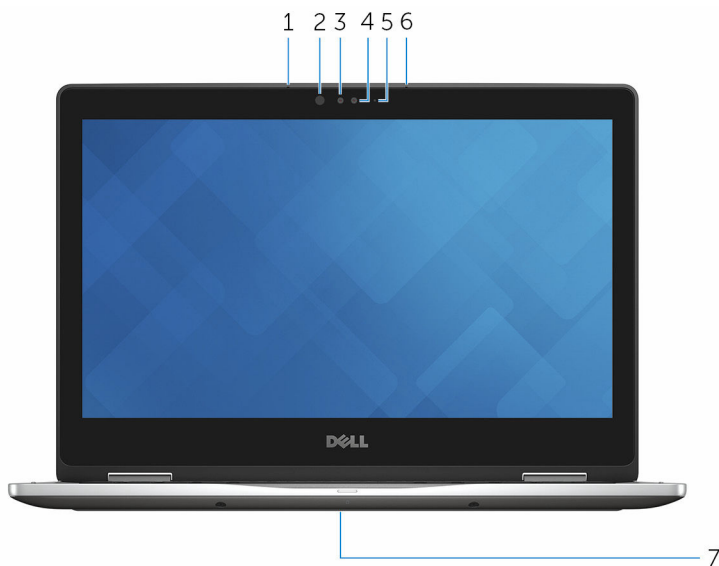

基座

1 左键单击区域

按下相当于左键单击。

2 触摸板

将手指在触摸板上移动相当于移动鼠标指针。轻按相当于点击鼠标左键，两指轻按相当于点击鼠标右键。

3 右键单击区域

按下相当于单击鼠标右键。

显示器

- 1 左侧麦克风**
提供数字声音输入以录制音频、语音呼叫等。
- 2 红外线发射器**
发出红外线，使红外线摄像头能够感测景深和跟踪移动。
- 3 红外线摄像头**
允许您进行视频聊天、捕获照片以及录制视频。摄像头的景深感测功能与 Windows Hello 配合使用时可增强安全性。
- 4 摄像头**
可用于视频聊天、拍摄照片以及摄制视频。
- 5 摄像头状态指示灯**
摄像头使用时亮起。
- 6 右侧麦克风**
提供数字声音输入以录制音频、语音呼叫等。
- 7 服务标签位置**
服务标签是一个唯一的字母数字标识符，使 Dell 服务技术人员可以识别您计算机的硬件组件和获取保修信息。