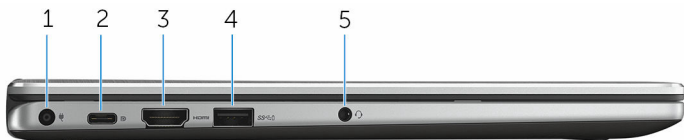

计算机从读取数据或写入数据到硬盘驱动器时亮起。

电源和电池状态指示灯

指示电源和电池充电状态。

稳定白色 — 电源适配器已连接且电池电量超过 5%。

琥珀色 — 计算机以电池作为电源运行且电池电量不足 5%。

Off (关闭)

- 电源适配器已连接并且电池已充满电。
- 计算机使用电池作为电源运行且电池电量高于 5%。
- 计算机处于睡眠状态、休眠休眠状态或关闭

左

1 电源适配器端口

连接电源适配器来为计算机提供电源和为电池充电。

2 C 型 USB 端口

连接外围设备，例如外部存储设备、打印机、外部显示器等。提供的数据传输速率高达 5 Gbps。

支持电源传输，允许设备之间实现双向电源。提供高达 15 W 电源输出，可提高充电速度。

 **注:** 需要使用转接器（另行购买）来连接标准 USB 和 DisplayPort 设备。

3 HDMI 端口

连接电视、显示器或另一个启用 HDMI 输入的设备。提供视频和音频输出。