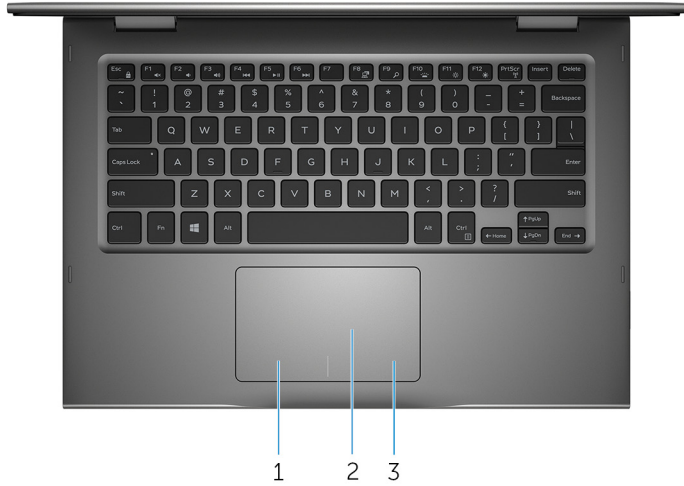

اضغط لزيادة أو خفض مستوى الصوت.

3 قارئ بطاقة الوسائط

يقرأ ويكتب من وإلى بطاقات الوسائط.

4 منفذ USB 2.0

يوصل الأجهزة الطرفية مثل أجهزة التخزين والطابعات وما إلى ذلك. يوفر سرعات نقل بيانات تصل إلى 480 ميجابايت/ثانية.

5 فتحة كبل الأمان

يوصل كابل أمان لمنع النقل غير المسموح به للكمبيوتر.

القاعدة

1 منطقة النقر الأيسر

اضغط للنقر بالزر الأيسر.

2 لوحة اللمس

حرك إصبعك على لوحة اللمس لتحريك مؤشر الماوس. انقر للنقر بالزر الأيسر وانقر بإصبعين للنقر بالزر الأيمن.

3 منطقة النقر الأيمن

اضغط للنقر بالزر الأيمن.