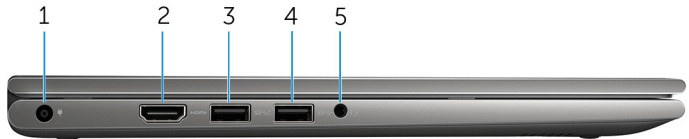

الناحية الأمامية

1 مصباح حالة التيار والبطارية/مصباح نشاط محرك الأقراص الثابتة
يشير إلى حالة شحن البطارية أو إلى نشاط محرك الأقراص الثابتة.

ملاحظة: اضغط على **Fn+H** لتبديل هذا الضوء بين حالة الطاقة وحالة البطارية وبين ضوء نشاط محرك الأقراص الثابتة.

مصباح نشاط محرك الأقراص الثابتة

يضيء عندما يقرأ الكمبيوتر أو يكتب البيانات من وإلى محرك الأقراص الثابتة.

مصباح حالة البطارية والتشغيل

يشير إلى الطاقة وحالة شحن البطارية.

أبيض ثابت — مهبط الطاقة متصل وشحن البطارية أكثر من 5%.

كهرماني — جهاز الكمبيوتر يعمل على البطارية وشحن البطارية أقل من 5%.

مطفاً

- مهبط التيار متصل، وتم شحن البطارية بالكامل.
- يتم تشغيل الكمبيوتر بالبطارية، وشحن البطارية أكثر من 5%.
- جهاز الكمبيوتر في حالة سكون أو سبات أو تم إيقاف تشغيله

الأيسر