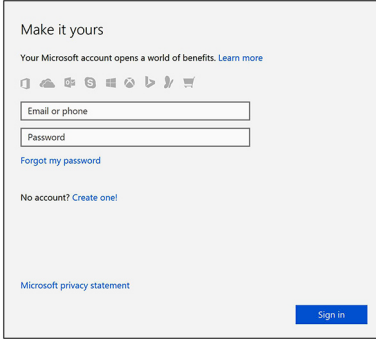

# Bilgisayarınızı ayarlamak

- 1 Güç adaptörünü takın ve güç düğmesine basın.

2 İşletim sistemi kurulumu tamamlamak.

### Windows için:

a) Bir kablosuz ağa bağlanın.

b) Microsoft hesabınızda oturum açın ya da yeni bir hesap oluşturun.