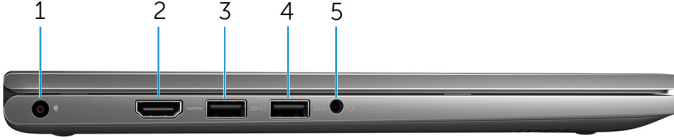

Sol

1 Güç adaptörü bağlantı noktası

Bilgisayarınızın güç sağlamak için bir güç adaptörü bağlayın ve aküyü şarj edin.

2 HDMI bağlantı noktası

Bir TV veya başka bir HDMI özellikli cihaz bağlayın. Video ve ses çıkışı sağlar.

3 PowerShare ile USB 3.0 konnektörü

Depolama aygıtları, yazıcılar ve benzeri gibi çevre birimlerini bağlayın. 5 Gbps'ye varan veri aktarım hızları sağlar.

Powershare usb cihazlarınızı, bilgisayarınız kapalı olduğunda bile şarj etmek için olarak tanır.

NOT: Bilgisayarınız kapalı veya uyku durumunda ise, PowerShare bağlantı noktası kullanarak cihazlarınızı şarj etmek için güç adaptörü bağlayın. Bu özelliği BIOS setup programına etkinleştirmeniz gerekir.

NOT: Bilgisayar kapalı veya uyku durumundayken bazı USB aygıtları şarj edilemez. Bu gibi durumlarda aygıtı şarj etmek için bilgisayarı açın.

4 USB 3.0 bağlantı noktası

Depolama aygıtları, yazıcılar ve benzeri gibi çevre birimlerini bağlayın. 5 Gbps'ye varan veri aktarım hızları sağlar.

5 Mikrofonlu kulaklık girişi

Bir kulaklık, mikrofon veya bir mikrofonlu kulaklık bağlayın.