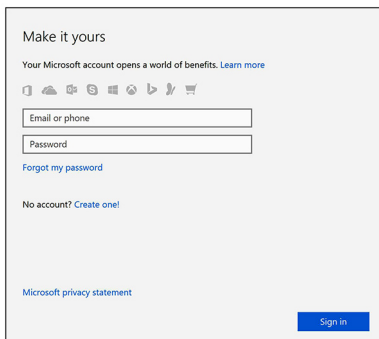

# De computer instellen

- 1 Sluit de netadapter aan en druk op de aan-uitknop.

2 Voltooi de installatie van het besturingssysteem.

**Voor Windows:**

a) Maak verbinding met een netwerk.

b) Meld u aan bij uw Microsoft-account of maak een nieuw account aan.