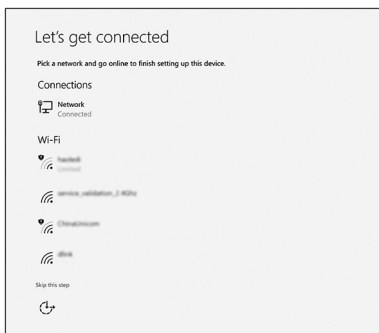

# De computer instellen

- 1 Sluit de netadapter aan en druk op de aan-uitknop.

2 Voltooi de installatie van het besturingssysteem.

**Voor Windows:**

a) Maak verbinding met een netwerk.

b) Meld u aan bij uw Microsoft-account of maak een nieuw account aan.