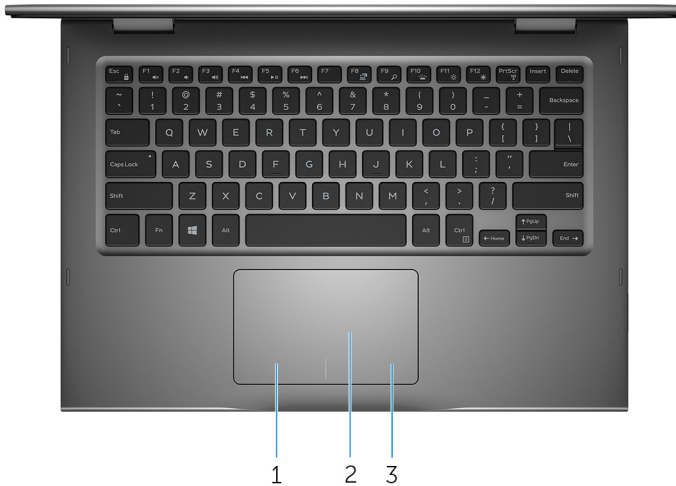

Onderzijde

1 **Gebied voor linksklikken**

Indrukken om met de linkermuisknop te klikken.

2 **Touchpad**

Beweeg uw vinger op het touchpad om de muisaanwijzer te verplaatsen. Tik op de touchpad om links te klikken en tik met twee vingers om rechts te klikken.

3 **Gebied voor rechtsklikken**

Indrukken om met de rechtermuisknop te klikken.