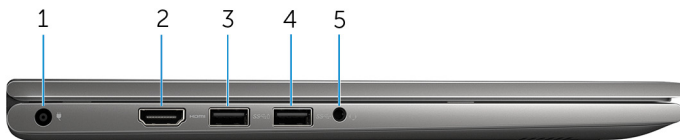

Links

1 Poort voor netadapter

Sluit een stroomadapter aan om uw computer op netvoeding aan te sluiten en om de batterij op te laden.

2 HDMI-poort

Sluit een tv of een ander HDMI-apparaat aan. Levert video- en audio-uitvoer.

3 USB 3.0-poort met PowerShare

Sluit randapparatuur aan zoals opslagapparaten, printers, enz. Biedt gegevensoverdrachtsnelheden tot 5 Gbps.

Met PowerShare kunt u uw USB-apparaten opladen, zelfs als uw computer is uitgeschakeld.

OPMERKING: Als uw computer is uitgeschakeld of in de slaapstand staat, moet u de netadapter aansluiten om uw apparaten op te laden met behulp van de PowerShare-poort. U moet deze functie inschakelen in het BIOS-setup-programma.

OPMERKING: Sommige USB-apparaten worden niet opgeladen wanneer de computer is uitgeschakeld of in de slaapstand staat. In die gevallen moet de computer worden ingeschakeld om het apparaat op te laden.

4 USB 3.0-poort

Sluit randapparatuur aan zoals opslagapparaten, printers, enz. Biedt gegevensoverdrachtsnelheden tot 5 Gbps.

5 Headsetpoort

Sluit een hoofdtelefoon, een microfoon of een headset (gecombineerde hoofdtelefoon en microfoon) aan.