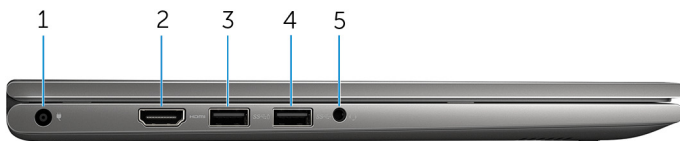

- Ο υπολογιστής τροφοδοτείται με ρεύμα από την μπαταρία και η φόρτιση της μπαταρίας είναι πάνω από το 5%.
- Ο υπολογιστής είναι σε κατάσταση αναστολής λειτουργίας ή αδρανοποίησης ή είναι απενεργοποιημένος.

GUID-8B031982-2F3E-4799-87BD-0515D5E9501A

Αριστερή πλευρά

1 Θύρα προσαρμογέα ισχύος

Συνδέστε προσαρμογέα ισχύος για παροχή ρεύματος στον υπολογιστή σας και φόρτιση της μπαταρίας.

2 Θύρα HDMI

Συνδέστε τηλεόραση ή κάποια άλλη συσκευή με ικανότητα εισόδου HDMI. Παρέχει έξοδο βίντεο και ήχου.

3 Θύρα USB 3.0 με PowerShare

Συνδέστε περιφερειακά όπως συσκευές αποθήκευσης, εκτυπωτές και ούτω καθεξής. Παρέχει ταχύτητες μεταφοράς δεδομένων έως και 5 Gbps.

Η δυνατότητα PowerShare σας επιτρέπει να φορτίσετε τις συσκευές USB που διαθέτετε ακόμη και όταν ο υπολογιστής σας είναι απενεργοποιημένος.

ΣΗΜΕΙΩΣΗ: Αν ο υπολογιστής σας είναι απενεργοποιημένος ή αδρανοποιημένος, πρέπει να συνδέσετε τον προσαρμογέα ισχύος για να φορτίσετε τις συσκευές σας χρησιμοποιώντας τη θύρα PowerShare. Πρέπει να ενεργοποιήσετε τη δυνατότητα αυτή στο πρόγραμμα ρύθμισης του BIOS.

ΣΗΜΕΙΩΣΗ: Ορισμένες συσκευές USB ενδέχεται να μη φορτίζονται όταν ο υπολογιστής είναι σβηστός ή σε κατάσταση αναστολής λειτουργίας. Στις περιπτώσεις αυτές, θέστε τον υπολογιστή σε λειτουργία για να φορτίσετε τη συσκευή.

4 Θύρα USB 3.0

Συνδέστε περιφερειακά όπως συσκευές αποθήκευσης, εκτυπωτές και ούτω καθεξής. Παρέχει ταχύτητες μεταφοράς δεδομένων έως και 5 Gbps.