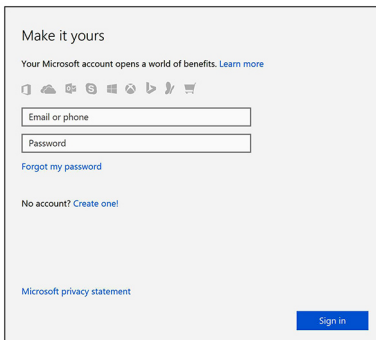

GUID-6D17EB09-D7A9-4FB2-AC96-7A834ED483FB

Ρύθμιση του υπολογιστή σας

- 1 Συνδέστε τον προσαρμογέα ισχύος και πιέστε το κουμπί λειτουργίας.

2 Τελειώστε τη ρύθμιση του λειτουργικού συστήματος.

Για Windows:

a) Συνδεθείτε σε δίκτυο.

b) Πραγματοποιήστε είσοδο στον λογαριασμό σας στη Microsoft ή δημιουργήστε νέο λογαριασμό.

Για Ubuntu:

Ακολουθήστε τις οδηγίες που θα παρουσιαστούν στην οθόνη για να τελειώσει η ρύθμιση.

3 Εντοπίστε τις εφαρμογές της Dell στα Windows.