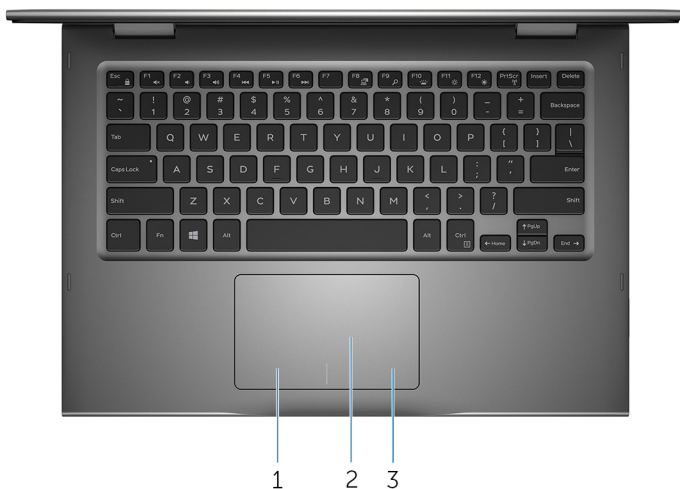

Βάση

1 Περιοχή αριστερού κλικ

Πιέστε για αριστερό κλικ.

2 Επιφάνεια αφής

Για να μετακινήσετε τον δείκτη του ποντικιού, κινήστε το δάχτυλό σας επάνω στην επιφάνεια αφής. Πατήστε με ένα δάχτυλο για αριστερό κλικ και με δύο δάχτυλα για δεξί κλικ.

3 Περιοχή δεξιού κλικ

Πιέστε για δεξί κλικ.