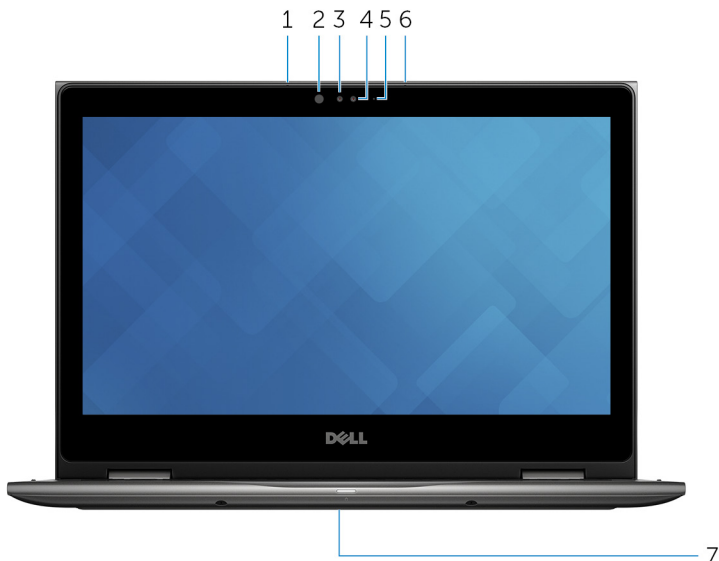

Οθόνη

1 **Αριστερό μικρόφωνο**

Παρέχει ψηφιακή είσοδο ήχου για ηχογράφηση, φωνητικές κλήσεις και ούτω καθεξής.

2 **Εκπομπός υπερύθρων (προαιρετικά)**

Εκπέμπει υπέρυθρο φως που επιτρέπει στην κάμερα υπερύθρων να ανιχνεύσει το βάθος και να εντοπίσει την κίνηση.

3 **Κάμερα υπερύθρων (προαιρετικά)**

Σας δίνει τη δυνατότητα βιντεοσυνομιλίας, καταγραφής φωτογραφιών και εγγραφής βίντεο. Η δυνατότητα της κάμερας για ανίχνευση του βάθους βελτιώνει την ασφάλεια όταν συνδυάζεται με το σύστημα Windows Hello.

4 **Κάμερα**

Σας δίνει τη δυνατότητα βιντεοσυνομιλίας, καταγραφής φωτογραφιών και εγγραφής βίντεο.