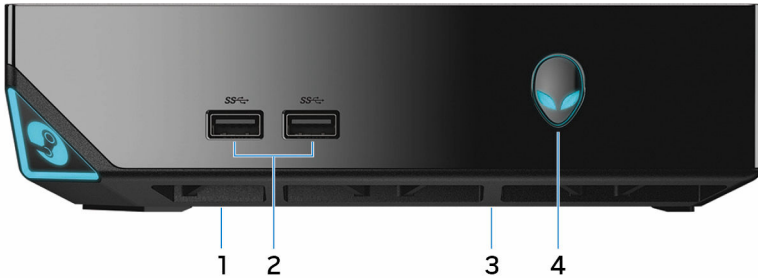

檢視

正面

1 USB 2.0 連接埠 (USB 連接埠護蓋下方)

連接無線鍵盤、滑鼠等等的藍牙 / 無線硬體鎖。提供高達 480 Mbps 的資料傳輸速度。

2 USB 3.0 連接埠 (2 個)

和周邊裝置 (例如：儲存裝置、印表機等) 連接時，提供高達 5 Gbps 的資料傳輸速度。

3 產品服務標籤位置

服務標籤是一串獨特的英數字識別碼，可讓 Dell 服務技術人員識別電腦中的硬體元件和取得保固資訊。

4 電源按鈕

如果電腦已關機或處於睡眠狀態，按下可啟動電腦。

如果電腦已開啟，按一下關機。

按住 4 秒強制電腦關機。

註：您可以在電源選項中自訂電源按鈕的行為。如需更多資訊，請前往 www.dell.com/support 參閱*我和我的 Dell*。