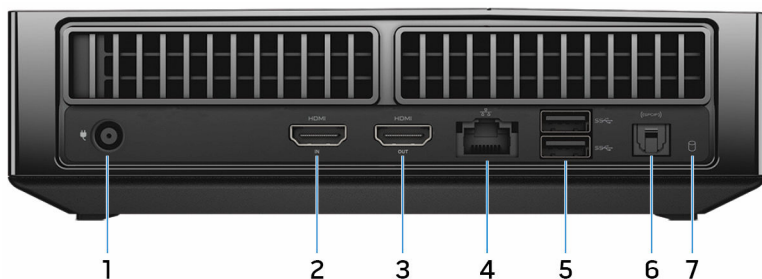

### 2 USB 3.0 連接埠 (2 個)

和周邊裝置 (例如：儲存裝置、印表機等) 連接時，提供高達 5 Gbps 的資料傳輸速度。

### 3 產品服務標籤位置

服務標籤是一串獨特的英數字識別碼，可讓 Dell 服務技術人員識別電腦中的硬體元件和取得保固資訊。

### 4 電源按鈕

如果電腦已關機或處於睡眠狀態，按下可啟動電腦。

如果電腦已開啟，按一下關機。

按住 4 秒強制電腦關機。

註：您可以在電源選項中自訂電源按鈕的行為。如需更多資訊，請前往 [www.dell.com/support](http://www.dell.com/support) 參閱*我和我的 Dell*。

# 背面

- 1 電源變壓器連接埠**  
連接電源變壓器，為您的電腦供電。
- 2 HDMI-in 連接埠**  
連接遊戲主控台、Blu-ray 播放機或其他啟用了 HDMI-out 的裝置。
- 3 HDMI 輸出連接埠**  
連接顯示器、電視或其他啟用了 HDMI-in 的裝置。提供視訊與音訊輸出。
- 4 網路連接埠**  
從路由器或寬頻數據機連接乙太網路 (RJ45) 纜線，以連線網路或網際網路。
- 5 USB 3.0 連接埠 (2 個)**  
和周邊裝置 (例如：儲存裝置、印表機等) 連接時，提供高達 5 Gbps 的資料傳輸速度。
- 6 光纖 S/PDIF 連接埠**  
透過光碟機纜線為數位音效輸出連接擴充器、喇叭或電視。
- 7 硬碟活動指示燈**  
當電腦從硬碟讀取或寫入時亮起。