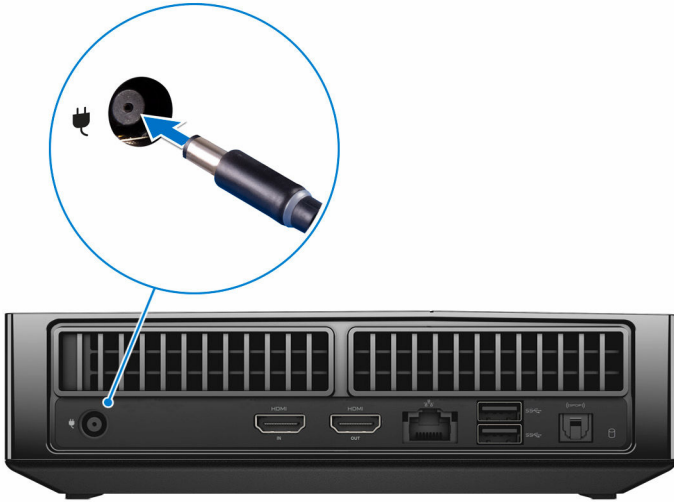

# 設定您的電腦

- 1 連接顯示器。

- 2 連接網路纜線 (可選)。

3 連接電源變壓器。

4 按下電源按鈕

5 將電池插入蒸汽控制器。

6 開啟控制器。