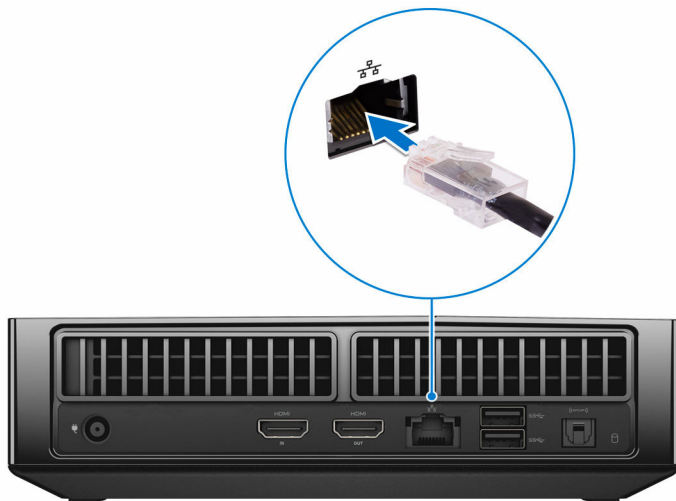

# 目錄

設定您的電腦.....	4
從蒸汽控制器卸下電池.....	8
控制器檢視.....	9
背面.....	9
正面.....	10
檢視.....	11
正面.....	11
背面.....	12
規格.....	13
尺寸和重量.....	13
系統資訊.....	13
記憶體.....	13
連接埠和連接器.....	14
通訊.....	14
影像.....	14
音訊.....	14
存放時.....	15
電源變壓器.....	15
運算環境.....	15
尋求幫助及聯絡 Alienware.....	17
自助資源.....	17
聯絡 Alienware.....	17

# 設定您的電腦

- 1 連接顯示器。

- 2 連接網路纜線 (可選)。

3 連接電源變壓器。

4 按下電源按鈕

5 將電池插入蒸汽控制器。

6 開啟控制器。

### 2 USB 3.0 連接埠 (2 個)

和周邊裝置 (例如：儲存裝置、印表機等) 連接時，提供高達 5 Gbps 的資料傳輸速度。