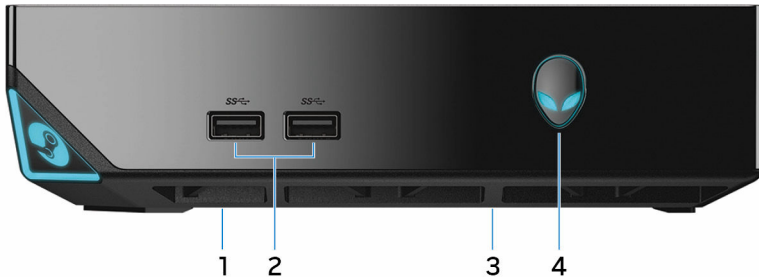

Styrenhetsvyer

Baksida

- 1 Höger utlösare
- 2 Mini USB-port 2.0
- 3 Vänster utlösare
- 4 Vänster gummidyna
- 5 Vänster handtag
- 6 Höger handtag
- 7 Höger gummidyna

Framsida

- 1 Vänster styrkors
- 2 Föregående-knapp
- 3 Steam-hemknapp
- 4 Startknapp
- 5 Höger styrkors
- 6 Y-knapp
- 7 B-knapp
- 8 A-knapp
- 9 X-knapp
- 10 Analog spak
- 11 Styrkors upp/ned
- 12 Styrkors vänster/höger

Vyer

Framsida

1 USB 2.0-port (under USB-portskyddet)

Anslut en Bluetooth/trådlös dongel för trådlöst tangentbord, mus och så vidare. Ger dataöverföringshastigheter på upp till 480 Mbps.

2 USB 3.0-portar (2)