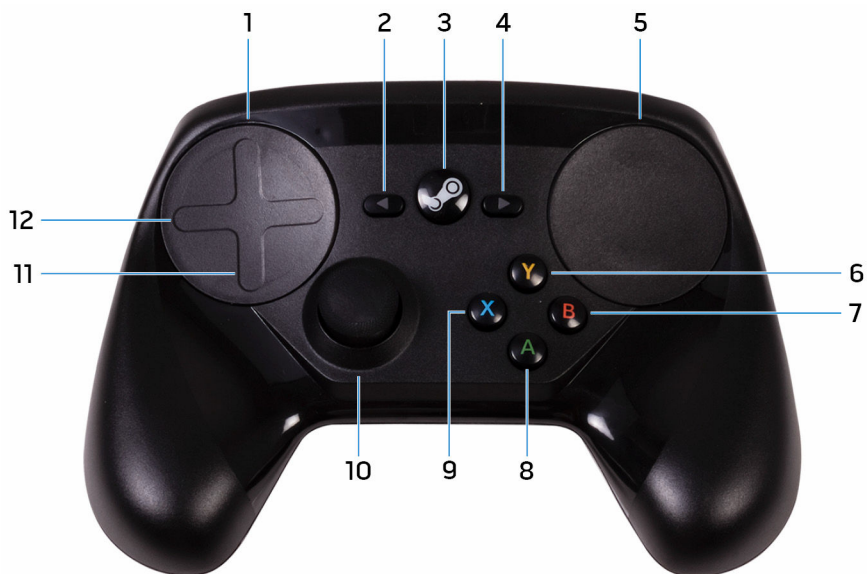

Konfigurera datorn

- 1 Anslut bildskärmen.

- 2 Anslut nätverkskabeln – valfritt.

3 Anslut nätadaptern.

4 Tryck på strömbrytaren.

5 Sätt i batterierna i Steam-styrenheten.

6 Slå på styrenheten.

Ta bort batterierna från Steam-styrenheten

Styrenhetsvyer

Baksida

- 1 Höger utlösare
- 2 Mini USB-port 2.0
- 3 Vänster utlösare
- 4 Vänster gummidyna
- 5 Vänster handtag
- 6 Höger handtag
- 7 Höger gummidyna

Framsida

- 1 Vänster styrkors
- 2 Föregående-knapp
- 3 Steam-hemknapp
- 4 Startknapp
- 5 Höger styrkors
- 6 Y-knapp
- 7 B-knapp
- 8 A-knapp
- 9 X-knapp
- 10 Analog spak
- 11 Styrkors upp/ned
- 12 Styrkors vänster/höger

Vyer

Framsida

1 USB 2.0-port (under USB-portskyddet)

Anslut en Bluetooth/trådlös dongel för trådlöst tangentbord, mus och så vidare. Ger dataöverföringshastigheter på upp till 480 Mbps.

2 USB 3.0-portar (2)