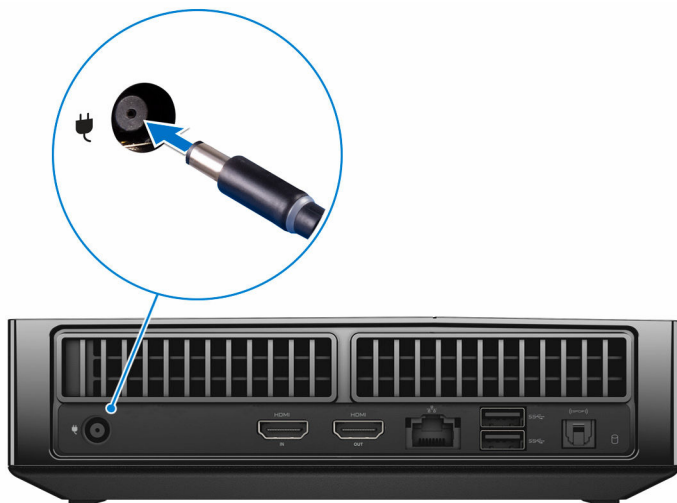

Konfigurera datorn

- 1 Anslut bildskärmen.

- 2 Anslut nätverkskabeln – valfritt.

3 Anslut nätadaptern.

4 Tryck på strömbrytaren.

5 Sätt i batterierna i Steam-styrenheten.

6 Slå på styrenheten.

Ta bort batterierna från Steam-styrenheten