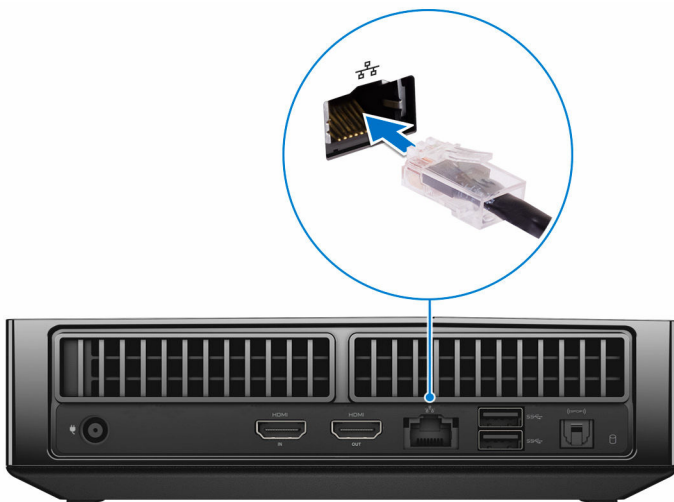

2016-04

Rev. A00

Innehåll

Konfigurera datorn.....	4
Ta bort batterierna från Steam-styrenheten.....	8
Styrenhetsvyer.....	9
Baksida.....	9
Framsida.....	10
Vyer.....	11
Framsida.....	11
Baksida.....	12
Specifikationer.....	13
Mått och vikt.....	13
Systeminformation.....	13
Minne.....	13
Portar och kontakter.....	14
Kommunikation.....	14
Video.....	14
Ljud.....	14
Förvaring.....	15
Nätadapter.....	15
Datormiljö.....	15
Få hjälp och kontakta Alienware.....	17
Resurser för självhjälp.....	17
Kontakta Alienware.....	17

Konfigurera datorn

- 1 Anslut bildskärmen.

- 2 Anslut nätverkskabeln – valfritt.

3 Anslut nätadaptern.

4 Tryck på strömbrytaren.

5 Sätt i batterierna i Steam-styrenheten.

6 Slå på styrenheten.

Ta bort batterierna från Steam-styrenheten