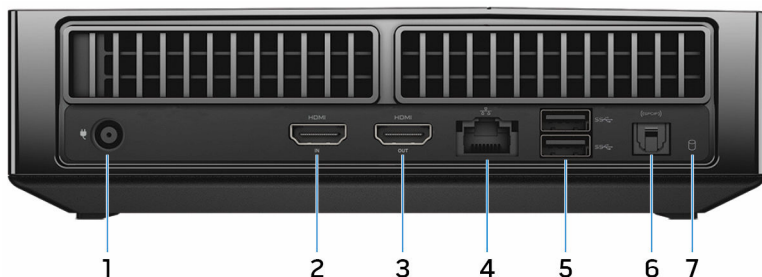

Baksida

1 Nätadapterport

Anslut en nätadapter för att förse datorn med ström.

2 HDMI-in-port

Anslut en spelkonsol, Blu-ray-spelare eller andra enheter med HDMI-ut-port.

3 HDMI-ut-port

Anslut en bildskärm, TV eller andra enheter med HDMI-in-port. Ger video- och ljudutgång.

4 Nätverksport

Anslut till en Ethernet-kabel (RJ45) från en router eller ett bredbandsmodem för åtkomst till nätverk och Internet.

5 USB 3.0-portar (2)

Anslut kringutrustning, till exempel lagringsenheter, skrivare och så vidare. Ger överföringshastigheter upp till 5 Gbps.

6 Optisk S/PDIF-port

Anslut en förstärkare, högtalare eller en TV för att få digitalt ljud via optiska kablar.

7 Indikator för hårddiskaktivitet

Lysar när datorn läser från eller skriver till hårddisken.