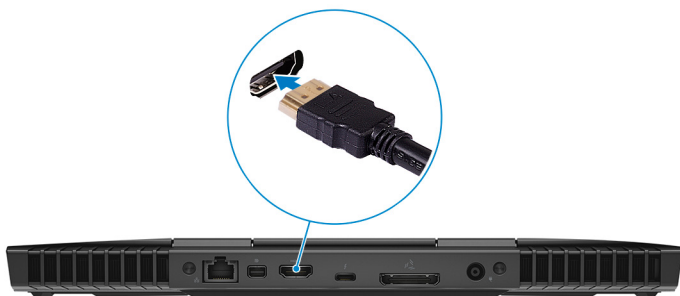

3. Sluit de Oculus Rift-headset op de USB-type-A-poort aan op de rechterkant van uw computer.