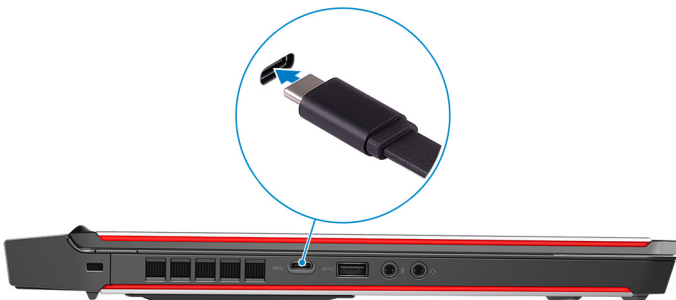

3. Sluit de Oculus Rift-headset op de USB-type-A-poort aan op de rechterkant van uw computer.

4. Sluit een USB Type-C op type-A-dongle aan op de Thunderbolt 3 (USB-type C)-poort op de achterkant van uw computer.

5. Sluit de Oculus Rift tracker aan op de USB-type-A-poort aan de linkerkant van uw computer.

6. Sluit een USB Type-C-naar-type-A-dongle aan op de USB 3.1 Gen 2-poort (Type-C) aan de linkerkant van uw computer.