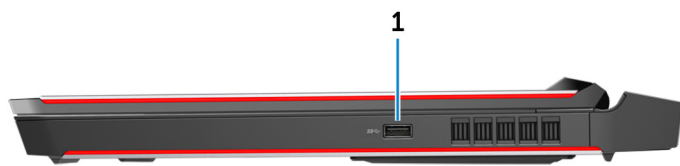

Rechts

1. USB 3.1 Gen 1-poort

Hierop kunnen randapparaten zoals externe opslagapparaten en printers worden aangesloten. Levert snelheden voor gegevensoverdracht tot 5 Gbps.