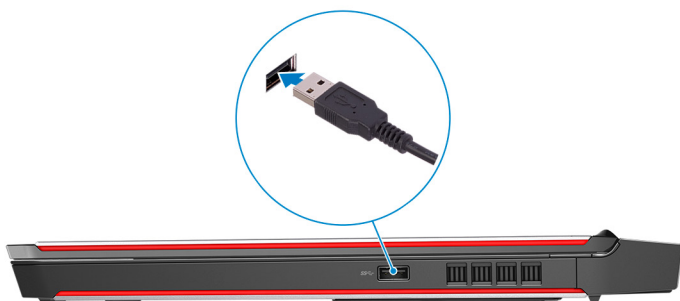

4. Sluit een USB Type-C op type-A-dongle aan op de Thunderbolt 3 (USB-type C)-poort op de achterkant van uw computer.