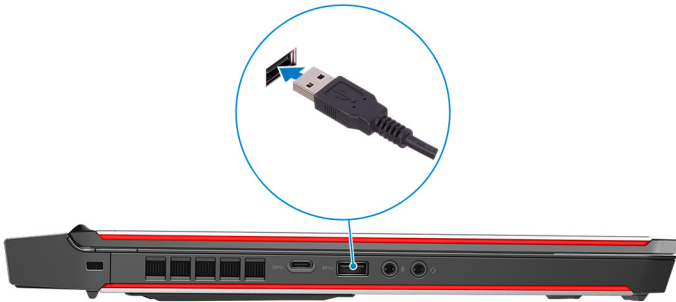

6. Sluit een USB Type-C-naar-type-A-dongle aan op de USB 3.1 Gen 2-poort (Type-C) aan de linkerkant van uw computer.