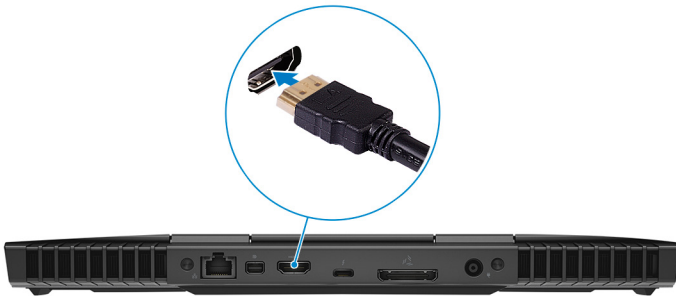

3. Sluit de Oculus Rift-headset op de USB-type-A-poort aan op de rechterkant van uw computer.
4. Sluit de Oculus Rift tracker aan op de USB-type-A-poort aan de linkerkant van uw computer.