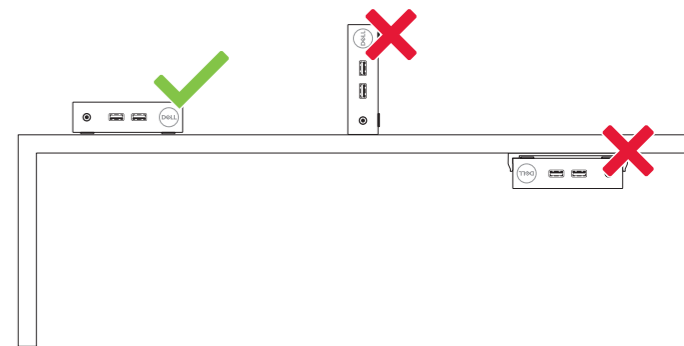

Mounts

תושבות | Rögzítés | Крепления | Montaj şekilleri | Встановлення

Printed in China.
2018-04