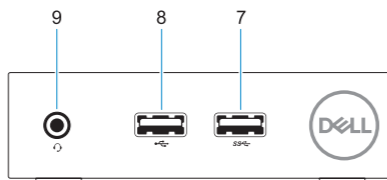

Product support and manuals

מדריכים ותמיכה במוצר
Terméktámogatás és kézikönyvek
Поддержка продуктов и руководства
Ürün desteği ve kılavuzlar
Підтримка користувачів продукту й посібники

Contact Dell

Dell פנה אל | Forduljon a Dellhez
Обращение в Dell | Dell ile İletişime Geçin
Зв'язок із Dell

Regulatory and safety

תקינה ובטיחות | Szabályozási és biztonsági információ
Нормативно-правовая информация и безопасность |
Yasal bilgiler ve güvenlik bilgileri
Нормативна інформація та заходи безпеки

Regulatory model

דגם תקינה | Szabályozási modell
Модель нормативного регулирования | Yasal model adı
Модель регулятора

Regulatory type

סוג תקינה | Szabályozási típus
Тип нормативного регулирования | Yasal tür adı
Тип регулятора

Computer model

דגם מחשב | Számítógép modell
Модель компьютера | Bilgisayar modeli
Модель комп'ютера

[Dell.com/support](#)

[Dell.com/support/manuals](#)

[Dell.com/contactdell](#)

[Dell.com/regulatory_compliance](#)

N10D

N10D001

Wyse 3040

Features

תכונות | Funkciók | Функции и компоненты | Özellikler | Функції

1. +5V Power adapter input
2. DisplayPort (2x)
3. USB 2.0 port (2x)
4. Network port, 10/100/1000 Base-T
5. Lock receptacle
6. Power on/off button and light

1. USB 3.0 port
2. USB 2.0 port
3. Universal headset jack

1. Вход адаптера питания +5 В
2. Порт DisplayPort (2 шт.)
3. Порт USB 2.0 (2 шт.)
4. Сетевой порт, 10/100/1000 Base-T
5. Гнездо блокировки

1. Кнопка включения/выключения питания с индикатором
2. Порт USB 3.0
3. Порт USB 2.0
4. Универсальное гнездо для подключения гарнитуры

1. USB 3.0 port .7
2. USB 2.0 port .8
3. תקע אוזניות אוניברסלי .9

1. כניסת מתאם מתח +5V .1
2. (2x) DisplayPort .2
3. יציאת USB 2.0 (2x) .3
4. יציאת רשת, 10/100/1000 Base-T .4
5. מחזיק מנעול .5
6. לחצן הפעלה/כיבוי ונורית .6

1. +5 V Güç adaptörü girişi
2. DisplayPort (2 adet)
3. USB 2.0 bağlantı noktası (2 adet)
4. Ağ bağlantı noktası, 10/100/1000 Base-T
5. Kilit yuvası
6. Güç açma/kapama düğmesi ve ışık

1. USB 3.0 port
2. USB 2.0 port
3. Evrensel kulaklık jakı

1. +5 V tápadapter bemenete
2. DisplayPort (2 db)
3. USB 2.0 port (2 db)
4. Hálózati port, 10/100/1000 Base-T
5. Zár aljzata
6. Be/kikapcsolás gombja és fénye

1. USB 3.0 port
2. USB 2.0 port
3. Univerzális headset csatlakozó

1. Вхідний роз'єм адаптера живлення 5 В
2. DisplayPort (2 шт.)
3. Порт USB 2.0 (2 шт.)
4. Мережевий порт, 10/100/1000 Base-T
5. Роз'єм для замка

1. Кнопка живлення та світловий індикатор
2. Порт USB 3.0
3. Порт USB 2.0
4. Універсальний роз'єм для гарнітури