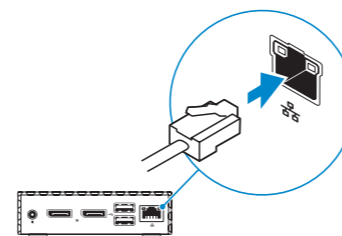

### 1 Install wall mount — option

חבר את התושבות לתלייה על הקיר - אופציונלי

Rögzítse a fali konzolt — opcionális

Установите настенное крепление (опция)

Duvara montaj parçasını takın — isteğe bağlı

Закріпіть на стіні кронштейн (необов'язково)

### 2 Connect the network cable — optional

חבר את כבל הרשת - אופציונלי

Csatlakoztassa a hálózati kábelt — opcionális

Подключите сетевой кабель (необязательно)

Ağ kablosunu bağlayın — isteğe bağlı

Підключіть кабель мережі (необов'язково)