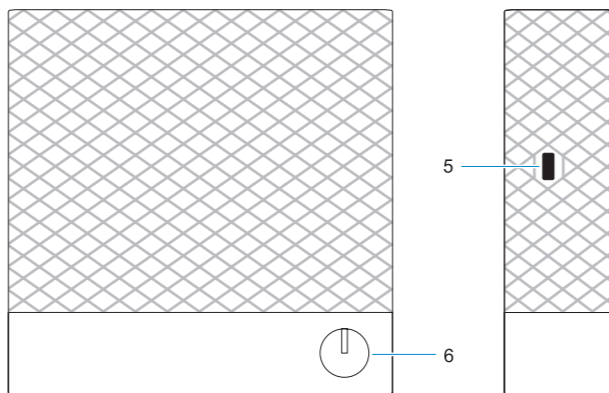

Product support and manuals

מדריכים ותמיכה במוצר
Terméktámogatás és kézikönyvek
Поддержка продуктов и руководства
Ürün desteği ve kılavuzlar
Підтримка користувачів продукту й посібники

Contact Dell

Dell פנה אל | Forduljon a Dellhez
Обращение в Dell | Dell ile İletişime Geçin
Зв'язок із Dell

Regulatory and safety

תקינה ובטיחות | Szabályozási és biztonsági információ
Нормативно-правовая информация и безопасность |
Yasal bilgiler ve güvenlik bilgileri
Нормативна інформація та заходи безпеки

Regulatory model

דגם תקינה | Szabályozási modell
Модель нормативного регулирования | Yasal model adı
Модель регулятора

Regulatory type

סוג תקינה | Szabályozási típus
Тип нормативного регулирования | Yasal tür adı
Тип регулятора

Computer model

דגם מחשב | Számítógép modell
Модель компьютера | Bilgisayar modeli
Модель комп'ютера

[Dell.com/support](#)

[Dell.com/support/manuals](#)

[Dell.com/contactdell](#)

[Dell.com/regulatory_compliance](#)

N10D

N10D001

Wyse 3040

Features

תכונות | Funkciók | Функции и компоненты | Özellikler | Функції

1. +5V Power adapter input
2. DisplayPort (2x)
3. USB 2.0 port (2x)
4. Network port, 10/100/1000 Base-T
5. Lock receptacle
6. Power on/off button and light

1. USB 3.0 port
2. USB 2.0 port
3. Universal headset jack

1. Вход адаптера питания +5 В
2. Порт DisplayPort (2 шт.)
3. Порт USB 2.0 (2 шт.)
4. Сетевой порт, 10/100/1000 Base-T
5. Гнездо блокировки

1. Кнопка включения/выключения питания с индикатором
2. Порт USB 3.0
3. Порт USB 2.0
4. Универсальное гнездо для подключения гарнитуры

1. USB 3.0 port .7
2. USB 2.0 port .8
3. תקע אוזניות אוניברסלי .9

1. כניסת מתאם מתח +5V .1
2. (2x) DisplayPort .2
3. יציאת USB 2.0 (2x) .3
4. יציאת רשת, 10/100/1000 Base-T .4
5. מחזיק מנעול .5
6. לחצן הפעלה/כיבוי ונורית .6

1. +5 V Güç adaptörü girişi
2. DisplayPort (2 adet)
3. USB 2.0 bağlantı noktası (2 adet)
4. Ağ bağlantı noktası, 10/100/1000 Base-T
5. Kilit yuvası
6. Güç açma/kapama düğmesi ve ışık

1. USB 3.0 port
2. USB 2.0 port
3. Evrensel kulaklık jakı

1. +5 V tápadapter bemenete
2. DisplayPort (2 db)
3. USB 2.0 port (2 db)
4. Hálózati port, 10/100/1000 Base-T
5. Zár aljzata
6. Be/kikapcsolás gombja és fénye

1. USB 3.0 port
2. USB 2.0 port
3. Univerzális headset csatlakozó

1. Вхідний роз'єм адаптера живлення 5 В
2. DisplayPort (2 шт.)
3. Порт USB 2.0 (2 шт.)
4. Мережевий порт, 10/100/1000 Base-T
5. Роз'єм для замка

1. Кнопка живлення та світловий індикатор
2. Порт USB 3.0
3. Порт USB 2.0
4. Універсальний роз'єм для гарнітури