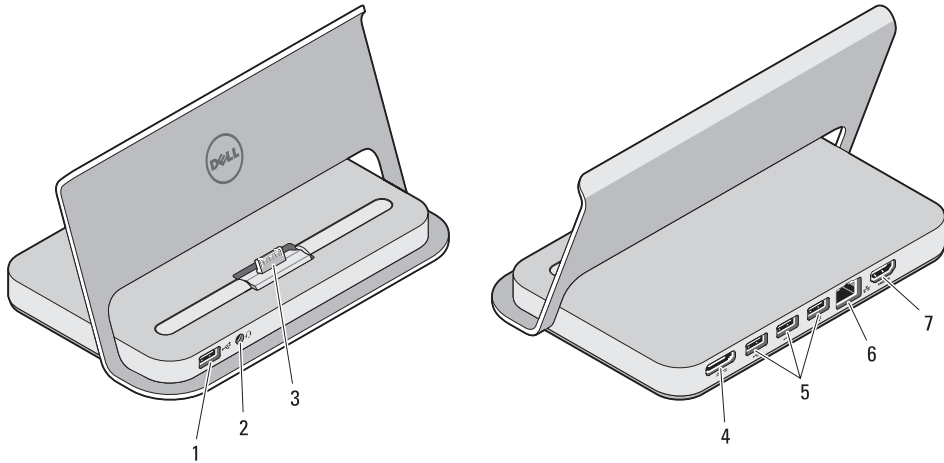

Setting Up Your Docking Station

设置对接站

定您的 充基座

ドッキングステーションのセットアップ

도킹 스테이션 설치

Views | 视图 | 視圖 | 詳細圖 | 모양

- 1 USB 2.0 connector
- 2 audio connector
- 3 docking station connector
- 4 AC adapter connector
- 5 USB 2.0 connectors (3)
- 6 network connector
- 7 HDMI connector

- 1 USB 2.0 커넥터
- 2 오디오 커넥터
- 3 도킹 스테이션 커넥터
- 4 AC 어댑터 커넥터
- 5 USB 2.0 커넥터 (3개)
- 6 네트워크 커넥터
- 7 HDMI 커넥터

1

Dock Your Tablet

对接平板电脑
接您的平板
タブレットをドッキングする
태블릿 도킹

- NOTE: The USB and audio ports of the tablet is disabled once the system is docked.
- 注: 平板电脑插入扩展坞后, 其 USB 和音频端口将被禁用。
- 註: 當系統已泊接時, 會停用平板電腦的 USB 和音訊連接埠。
- メモ: システムがドッキングされると、USBとタブレットのオーディオ部分が無効になります。
- 참고: 태블릿의 USB 및 오디오 포트는 시스템이 잠기면 사용할 수 없습니다.

2

Connect the AC adapter

连接交流适配器
連接交流電變壓器
AC アダプターを接続する
AC 어댑터 연결

Align the tablet with the docking station connector and press down until it snaps into place.

將平板电脑对准对接站连接器, 然后向下按压, 直至卡入到位。

將平板電腦對準擴充基座連接器, 然後將它向下壓至定位。

タブレットをドッキングステーションコネクターの位置に合わせて、所定の位置に収まるまで押し込みます。

태블릿을 도킹 스테이션 커넥터에 맞춘 다음 딸깍 소리가 나면서 제자리에 끼워질 때까지 아래로 누릅니다.

Connect the AC adapter to the AC adapter connector on the docking station and to the electrical outlet.