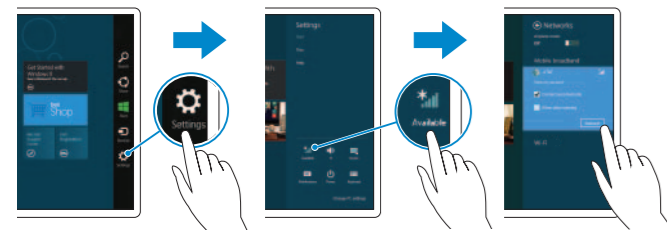

### Inserting microSD card — optional

插入 microSD 卡 — 可选  
插入 microSD 卡 — 選用  
マイクロSDカードの挿入 — オプション

## Connecting to your network — optional

连接到网络 — 可选

連接網路 — 選用

ネットワークへの接続 — オプション

In the charms sidebar, tap **Settings** , tap the wireless icon , select your network, and tap **Connect**.

在超级按钮边栏中，点按设置 , 点按无线图标 , 选择网络，然后点按连接。

在快速鍵資訊看板中，點選設定 , 接著點選無線圖示 , 選擇您的網路，然後點選連線。

チャームサイドバーで、設定 , をタップ、ワイヤレスアイコン , をタップして、ネットワークを選択し、接続をタップします。

 **NOTE:** You may need to activate your network service before connecting.

 **注:** 您可能需要激活网络服务后才能进行连接。