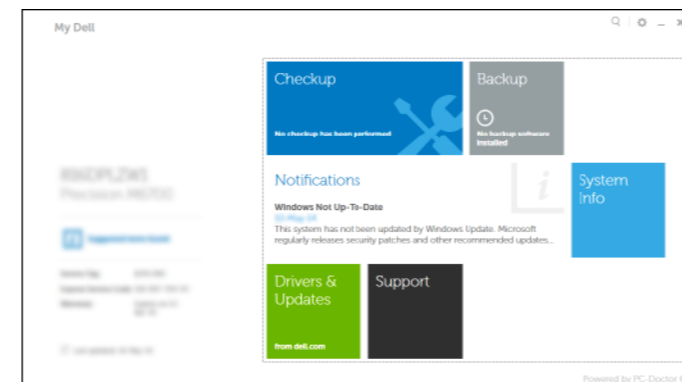

Locate your Dell apps

找到您的 Dell 应用程序 | 找到您的 Dell 應用程式
デルのアプリケーションの位置を確認

Register My Device
注册“我的设备”帐户 | 註冊我的裝置
デバイスの登録

Dell Backup and Recovery — optional
Dell Backup and Recovery — 可选
Dell Backup and Recovery — 選用
Dell Backup and Recovery — オプション

My Dell
我的 Dell | 我的 Dell
マイデル