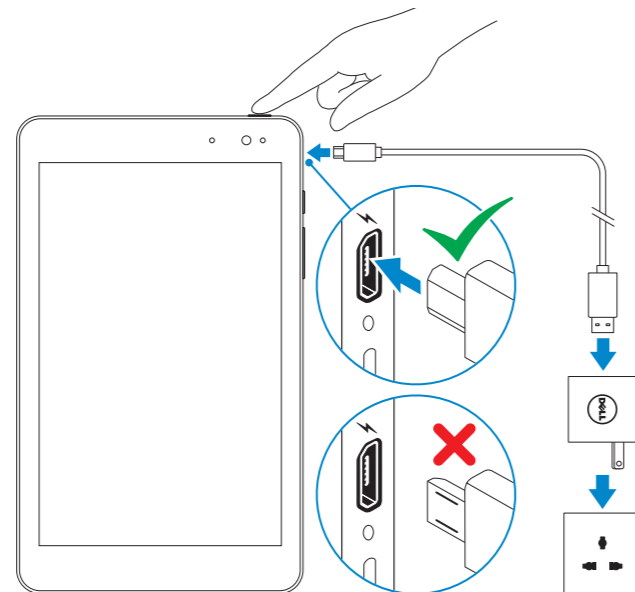

### 1 Connect the power cable and press the power button for 2 seconds

连接电源电缆并按下电源按钮 2 秒  
連接電源線然後按下電源按鈕約 2 秒  
電源ケーブルを接続して、電源ボタンを 2 秒押します