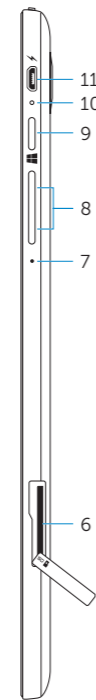

Features

功能部件 | 功能 | 機能

1. Ambient-light sensor
2. Front camera
3. Camera-status light
4. Service Tag label
5. Speaker
6. MicroSD-card slot
7. Microphone
8. Volume buttons (2)

1. 环境光传感器
2. 前置摄像头
3. 摄像头状态指示灯
4. 服务标签
5. 扬声器
6. MicroSD 卡插槽
7. 麦克风
8. 音量按钮 (2 个)

9. Windows button
10. Battery-charging status light
11. Micro-USB port
12. Power button
13. Headset port
14. Rear camera
15. Regulatory label

9. Windows 按钮
10. 电池充电状态指示灯
11. 微型 USB 端口
12. 电源按钮
13. 耳机端口
14. 后置摄像头
15. 管制标签

1. 環境光線感應器
2. 正面相機
3. 攝影機狀態指示燈
4. 服務標籤
5. 喇叭
6. MicroSD 卡插槽
7. 麥克風
8. 音量按鈕 (2)

1. 周圍光センサー
2. 前面カメラ
3. カメラステータスライト
4. サービスタグラベル
5. スピーカー
6. MicroSD カードスロット
7. マイク
8. ボリュームボタン (2)

9. Windows 按鈕
10. 電池充電狀態指示燈
11. Micro-USB 連接埠
12. 電源按鈕
13. 耳麥連接埠
14. 背面相機
15. 法規標籤

9. Windows ボタン
10. バッテリ充電ステータスライト
11. マイクロ USB ポート
12. 電源ボタン
13. ヘッドセットポート
14. 背面カメラ
15. 認可ラベル

Product support and manuals

产品支持和手册
產品支援與手冊
製品サポートとマニュアル

Contact Dell

与 Dell 联络 | 與 Dell 公司聯絡
デルへのお問い合わせ

Regulatory and safety

管制和安全 | 管制與安全
規制と安全性

Regulatory and type

管制型号和类型
安規型號與類型
認可モデルと認可タイプ

Tablet model

平板电脑型号 | 平板電腦機型
タブレットモデル

dell.com/support
dell.com/support/manuals
dell.com/windows8

dell.com/contactdell

dell.com/regulatory_compliance

T01D
T01D002

Venue 8 Pro 3845