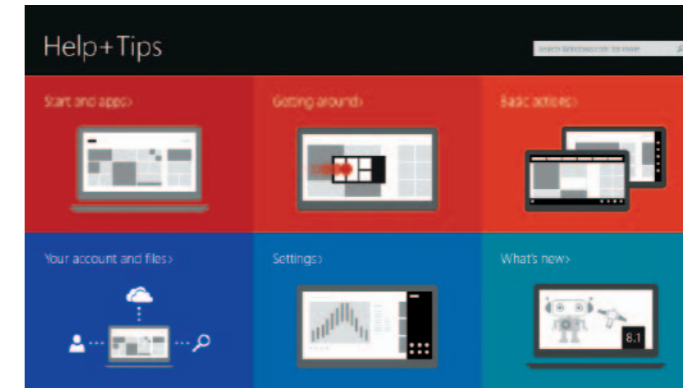

### Locate your Dell apps

找到您的 Dell 应用程序 | 找到您的 Dell 應用程式  
デルのアプリケーションの位置を確認

**Register My Device**  
注册“我的设备”帐户 | 註冊我的裝置  
デバイスの登録

**Dell Backup and Recovery — optional**  
Dell Backup and Recovery — 可选  
Dell Backup and Recovery — 選用  
Dell Backup and Recovery — オプション

### Learn how to use Windows

了解如何使用 Windows | 瞭解如何使用 Windows  
Windows の使い方について

**Help and Tips**  
帮助和提示 | 說明與秘訣  
ヘルプとヒント