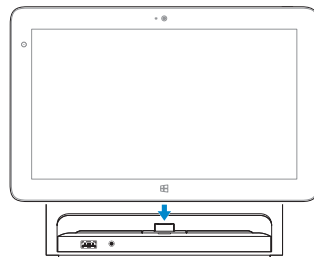

Quick Start Guide

Guide d'information rapide
Guía de Inicio Rápido
Guía de inicio rápido

Desktop Dock

Station d'accueil pour PC de bureau
Base para desktop
Puerto de escritorio

1 Connect the power adapter

Branchez l'adaptateur secteur
Conecte o adaptador de energia
Conecte el adaptador de corriente

3 Turn on your tablet

Allumez votre tablette
Ligue seu tablet
Encender la tableta

2 Dock the tablet

Insérez la tablette dans la station d'accueil
Acoplar o tablet
Acople la tableta