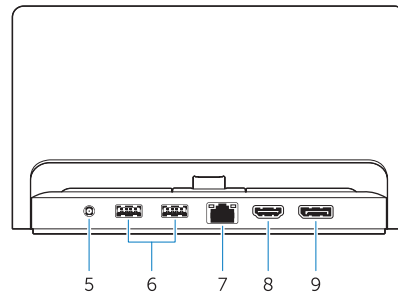

Features

Fonctionnalités | Características | Funciones

1. USB 3.0 connector
 2. audio connector
 3. power status light
 4. docking connector
 5. power connector
 6. USB 3.0 connectors
 7. network connector
 8. HDMI connector
 9. DisplayPort connector
1. connecteur USB 3.0
 2. connecteur audio
 3. voyant d'état de l'alimentation
 4. connecteur pour station
 5. connecteur d'alimentation
 6. connecteurs USB 3.0
 7. connecteur réseau
 8. connecteur HDMI
 9. connecteur DisplayPort