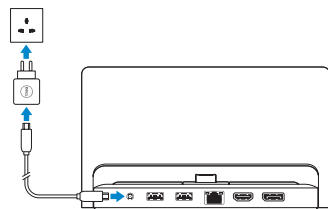

Quick Start Guide

Guide d'information rapide
Guía de Inicio Rápido
Guía de inicio rápido

Desktop Dock

Station d'accueil pour PC de bureau
Base para desktop
Puerto de escritorio

1 Connect the power adapter

Branchez l'adaptateur secteur
Conecte o adaptador de energia
Conecte el adaptador de corriente

3 Turn on your tablet

Allumez votre tablette
Ligue seu tablet
Encender la tableta

2 Dock the tablet

Insérez la tablette dans la station d'accueil
Acoplar o tablet
Acople la tableta