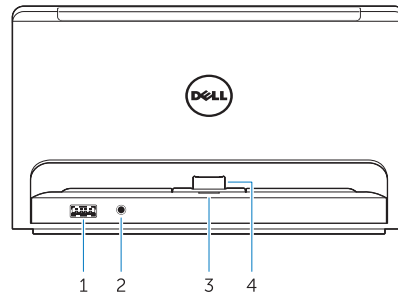

Features

Fonctionnalités | Características | Funciones

1. USB 3.0 connector
 2. audio connector
 3. power status light
 4. docking connector
 5. power connector
 6. USB 3.0 connectors
 7. network connector
 8. HDMI connector
 9. DisplayPort connector
1. connecteur USB 3.0
 2. connecteur audio
 3. voyant d'état de l'alimentation
 4. connecteur pour station
 5. connecteur d'alimentation
 6. connecteurs USB 3.0
 7. connecteur réseau
 8. connecteur HDMI
 9. connecteur DisplayPort