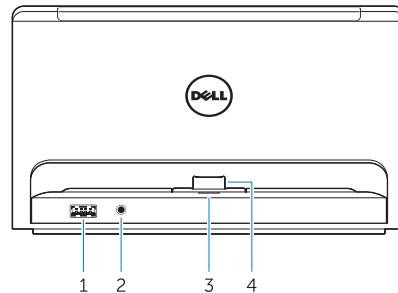

# Features

Fonctionnalités | Características | Funciones

1. USB 3.0 connector
2. audio connector
3. power status light
4. docking connector
5. power connector
6. USB 3.0 connectors
7. network connector
8. HDMI connector
9. DisplayPort connector