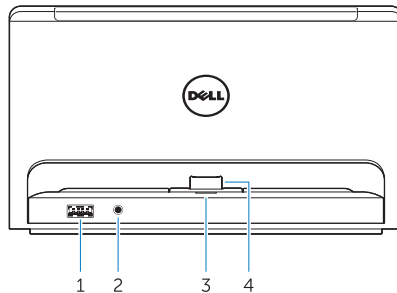

Features

Fonctionnalités | Características | Funciones

1. USB 3.0 connector
2. audio connector
3. power status light
4. docking connector
5. power connector
6. USB 3.0 connectors
7. network connector
8. HDMI connector
9. DisplayPort connector