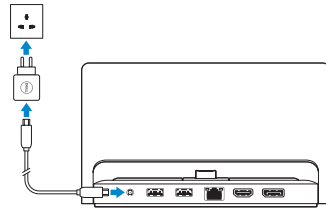

Quick Start Guide

Guide d'information rapide

Guia de Início Rápido

Guía de inicio rápido

Desktop Dock

Station d'accueil pour PC de bureau

Base para desktop

Puerto de escritorio

1 Connect the power adapter

Branchez l'adaptateur secteur

Conecte o adaptador de energia

Conecte el adaptador de corriente

2 Dock the tablet

Insérez la tablette dans la station d'accueil

Acoplar o tablet

Acople la tableta