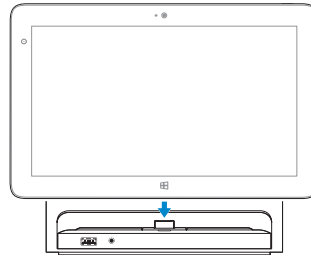

Quick Start Guide

Guide d'information rapide

Guia de Início Rápido

Guía de inicio rápido

Desktop Dock

Station d'accueil pour PC de bureau

Base para desktop

Puerto de escritorio

1 Connect the power adapter

Branchez l'adaptateur secteur

Conecte o adaptador de energia

Conecte el adaptador de corriente

2 Dock the tablet

Insérez la tablette dans la station d'accueil

Acoplar o tablet

Acople la tableta