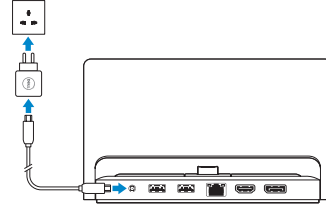

Подключение в настольном режиме

إرساء سطح المكتب

1 Connect the power adapter

Sluit de netadapter aan

Podłącz zasilacz

Подсоедините адаптер питания

التوصيل بمهايئ التيار

2 Dock the tablet

Dock de tablet

Umieść tablet na ładowarce

Установите планшет в гнездо

إرساء الجهاز اللوحي

3 Turn on your tablet

Schakel de table in

Włącz tablet

Включите планшет