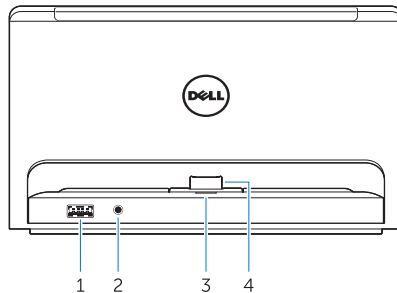

Features

Kenmerken | Funkcje | Функциональные возможности | الميزات

1. USB 3.0 connector
2. audio connector
3. power status light
4. docking connector
5. power connector
6. USB 3.0 connectors
7. network connector
8. HDMI connector
9. DisplayPort connector