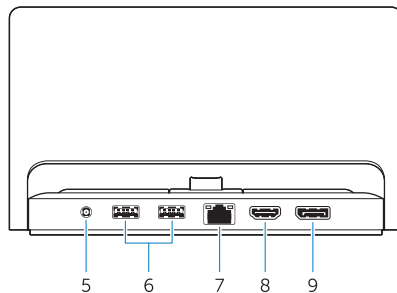

Features

Kenmerken | Funkcje | Функциональные возможности | الميزات

1. USB 3.0 connector
2. audio connector
3. power status light
4. docking connector
5. power connector
6. USB 3.0 connectors
7. network connector
8. HDMI connector
9. DisplayPort connector