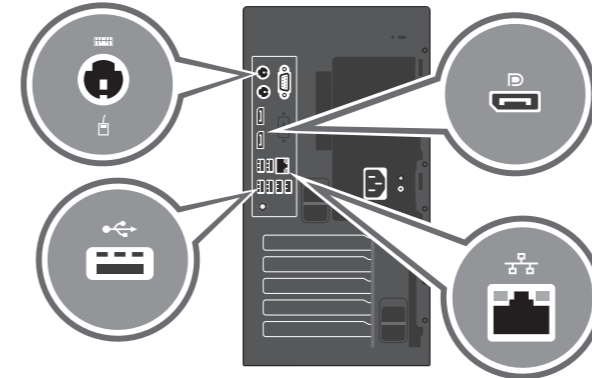

📌 NOTA: La documentación del sistema está disponible en Dell.com/poweredgemanuals. Asegúrese de revisar siempre la documentación para todas las actualizaciones más recientes.

📌 NOTA: Asegúrese de que el sistema operativo esté instalado antes de instalar el hardware o el software no adquiridos con el sistema. Para obtener más información sobre los sistemas operativos compatibles, consulte Dell.com/ossupport.

⚠ אזהרה: לפני התקנת המערכת, פעל לפי הוראות הבטיחות הכלולות במסמך המידע בנושא בטיחות, תנאי סביבה ומידע רגולטורי שהגיע עם המערכת.

📌 הערה: ערכת התיעוד עבור המערכת שלך זמינה בכתובת Dell.com/poweredgemanuals. יש לבדוק את ערכת תיעוד זו לעתים קרובות לקבלת מידע על כל העדכונים האחרונים.

📌 הערה: ודא שמערכת ההפעלה מותקנת לפני התקנת חומרה או תוכנה שלא נרכשו יחד עם המערכת. לקבלת מידע נוסף על מערכות הפעלה נתמכות, ראה Dell.com/ossupport.

Setting up your system

Configuration de votre système | Lan Einrichten Ihres Systems guage | Настройка системы
Configuración del sistema | התקנת המערכת

1 Connect the network cable and the optional I/O devices

Branchez le câble réseau et les périphériques d'E/S (en option) | Verbinden Sie das Netzwerkkabel mit den optionalen E/A-Geräten.

Подсоедините сетевой кабель и дополнительные устройства ввода-вывода

Conecte el cable de red y los dispositivos de E/S opcionales | חבר את כבל הרשת ואת התקני הקלט/פלט האופציונליים