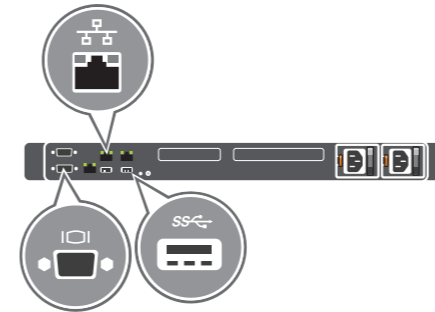

Dell EMC PowerEdge R340

Getting Started Guide

入门指南

Panduan Cara Memulai

スタートガイド

시작 안내서

Quick Resource Locator
Dell.com/QRL/Server/PER340

Scan to see how-to videos, documentation, and troubleshooting information.

扫描以查看入门视频、文档和故障排除信息。Pindai untuk melihat video cara melakukan, dokumentasi, dan informasi pemecahan masalah. 스캔하여, 운영 체제가 설치되어 있는지 확인하십시오. 지원되는 운영 체제에 대한 최신 정보는 Dell.com/ossupport를 참조하십시오.

Before you begin

开始之前 | Persiapan | 作業を開始する前に | 시작하기 전에

⚠ WARNING: Before setting up your system, follow the safety instructions included in the Safety, Environmental, and Regulatory Information document shipped with the system.

⚠ CAUTION: Use Extended Power Performance (EPP) compliant power supply units, indicated by the EPP label, on your system. For more information about EPP, see the Installation and Service Manual at Dell.com/poweredgemanuals.

📄 NOTE: The documentation set for your system is available at Dell.com/poweredgemanuals. Ensure that you always check this documentation set for all the latest updates.

📄 NOTE: Ensure that the operating system is installed before installing hardware or software not purchased with the system. For more information about supported operating systems, see Dell.com/ossupport.

⚠ 警告: 设置系统之前, 请遵循安全说明。设备随附的安全、环境和法规信息文档中包含安全说明。

⚠ 小心: 请在系统上使用由 EPP 标签指示的符合扩展电源性能 (EPP) 标准的电源设备。有关 EPP 的更多信息, 请参阅安装和服务手册。网址: Dell.com/poweredgemanuals。

📄 注: 系统的说明文件集在 Dell.com/poweredgemanuals 上提供。请确保经常查看此说明文件集, 了解所有最新更新。

📄 注: 确保先安装操作系统, 然后再安装未随系统一起购买的硬件或软件。有关支持的操作系统的更多信息, 请参阅 Dell.com/ossupport。