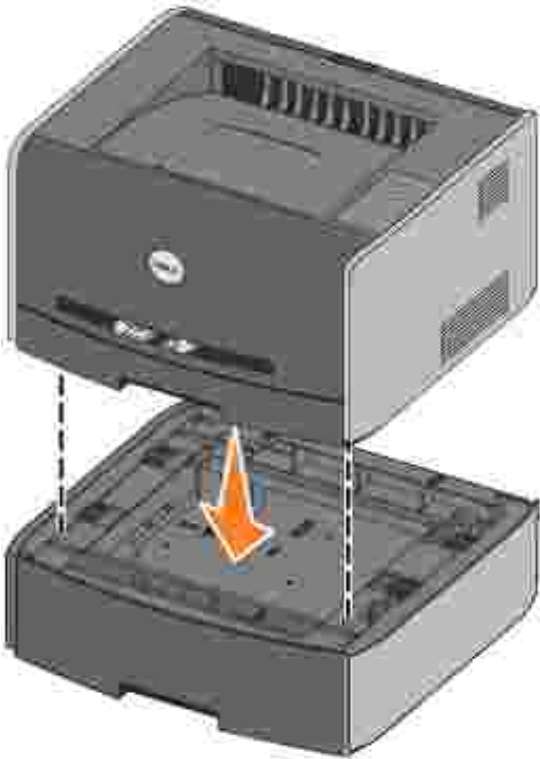

Dell 1710/1710n

1. Click on **Dell** (→ →Dell Printers→Dell Laser Printer 1710→Dell Local Printer Settings Utility).
2. Click on **Dell Laser Printer 1710**.
3. Click **OK**.
- 4.
5.
  - 1.
6.
  - 2.
7. →
- 8.