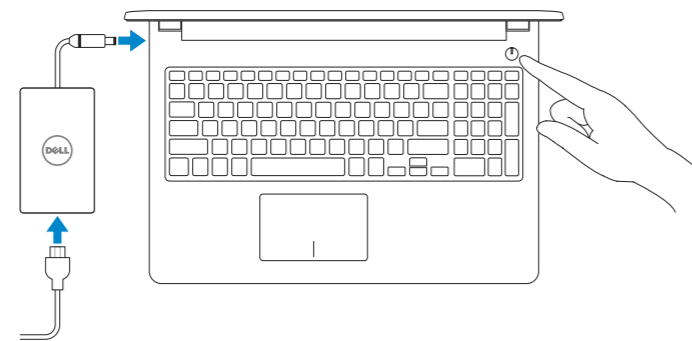

Vostro 15

3000 Series

Quick Start Guide

Hurtigstart

Stručná úvodná příručka

Príročník za hitri zagon

1 Connect the power adapter and press the power button

Slik kobler du til strømadapteren og trykker på strømknappen

Zapojte napájací adaptér a stlačte spínač napájania

Priključite napajalnik in pritisnite gumb za vklop/izklop