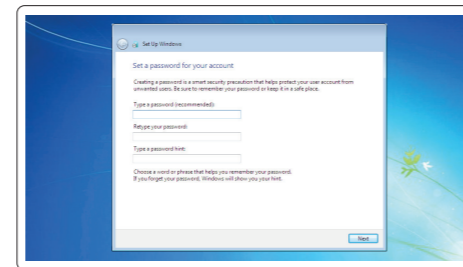

Zapojte napájací adaptér a stlačte spínač napájania

Priključite napajalnik in pritisnite gumb za vklop/izklop

2 Finish operating system setup

Fullfør oppsett av operativsystemet

Dokončite inštaláciu operačného systému

Končajte namestitev operacijskega sistema

Windows 7

Set a password for Windows

Still inn et passord til Windows | Nastavte heslo do systému Windows

Določite geslo za Windows

Connect to your network

Koble deg til nettverket ditt | Pripojte sa k sieti