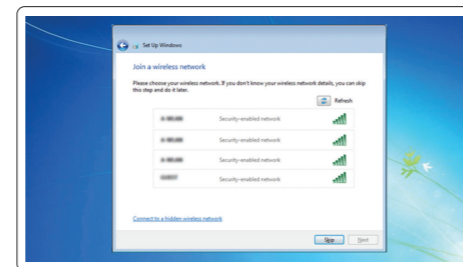

Končajte namestitev operacijskega sistema

Windows 7

Set a password for Windows

Still inn et passord til Windows | Nastavte heslo do systému Windows

Določite geslo za Windows

Connect to your network

Koble deg til nettverket ditt | Pripojte sa k sieti

Povežite računalnik z omrežjem

NOTE: If you are connecting to a secured wireless network, enter the password for the wireless network access when prompted.

MERK: Hvis du skal koble til deg et sikkert trådløst nettverk, skal du angi passordet som brukes for å få tilgang til det trådløse nettverket, når du blir bedt om det.